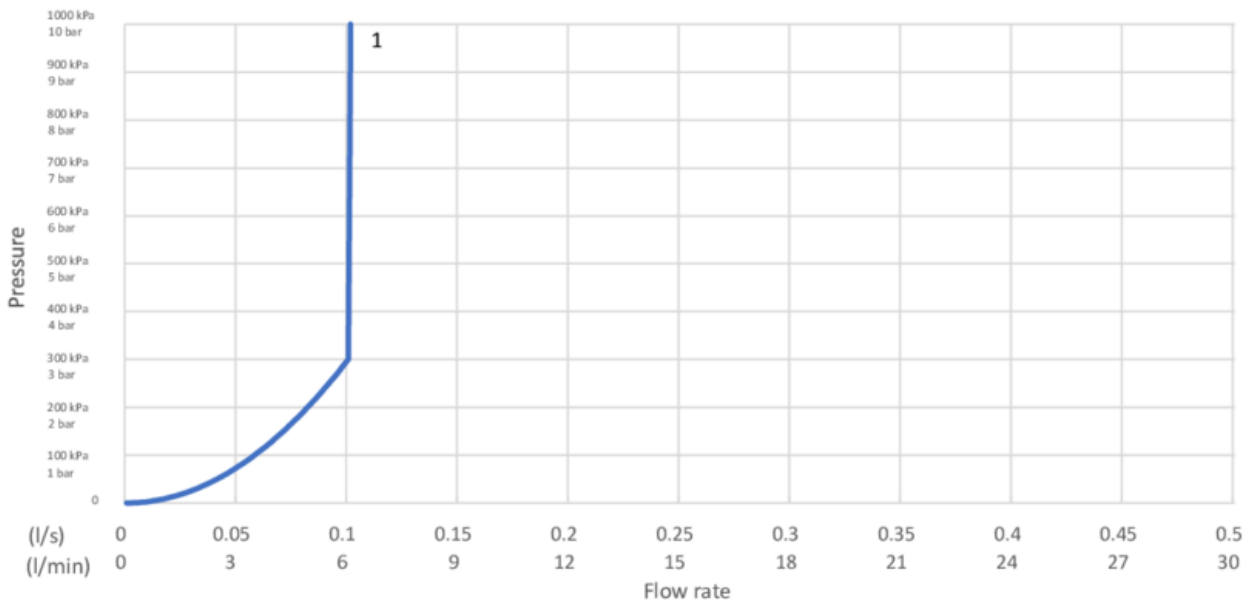

GUSTAVSBERG/

FLOW CHART/

Kök 6 l/min

GB412060550L
GB41206055064L
GB412060560L
GB41206056064L
GB41206056RL
GB412060950L
GB41206095064L
GB412060960L
GB41206096064L
GB412060966L

- Flowrate at 300 kPa:	0,1 l/s
- Pressure at flow 0,1 l/s:	300 kPa
- Pressure at flow 0,2 l/s:	N/A
- Pressure at flow 0,33 l/s:	N/A

Rev, 1, 2023-10-25 Gustavsberg Labb

Villeroy & Boch Gustavsberg AB / Box 400, 134 29 Gustavsberg / Phone +46 (0)8-570 391 00 / www.gustavsberg.com / info@gustavsberg.com