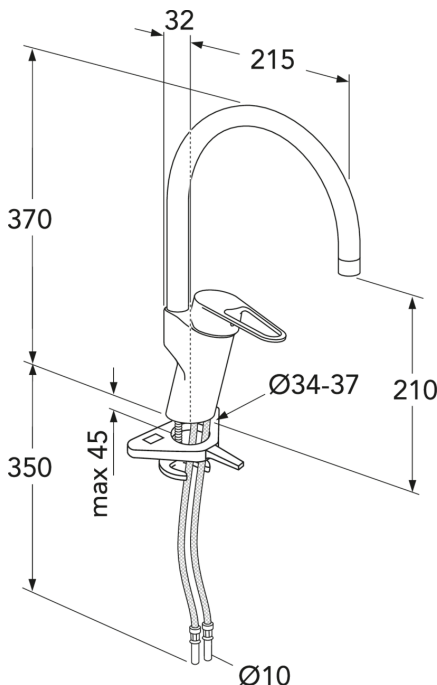

## Emballage

Længde: 440 mm | Bredde: 275 mm | Højde: 75 mm

Vægt: 1.7 kg

Antal i emballage: 1 st

## Montering & Rengøring

Før installation skal ledningerne skylles rene frem til armaturet. Armaturet tilsluttes med koldtvandsledningen til højre og varmtvandsledningen til venstre. Vandtryk: maks. 1000 kPa. Varmtvandstemperatur: maks. 70°C, min 45°C. Vi fralægger os ethvert ansvar for fejl opstået pga. fejlmontering.

## Teknisk information

- Max. tap capacity (at 300 kPa): 0,1l/s
- Pressure loss with flow (0,1l/s) 300 kPa
- CO<sub>2</sub>-aftryk: 7,87 kg
- Tilslutningsdimension: 10mm