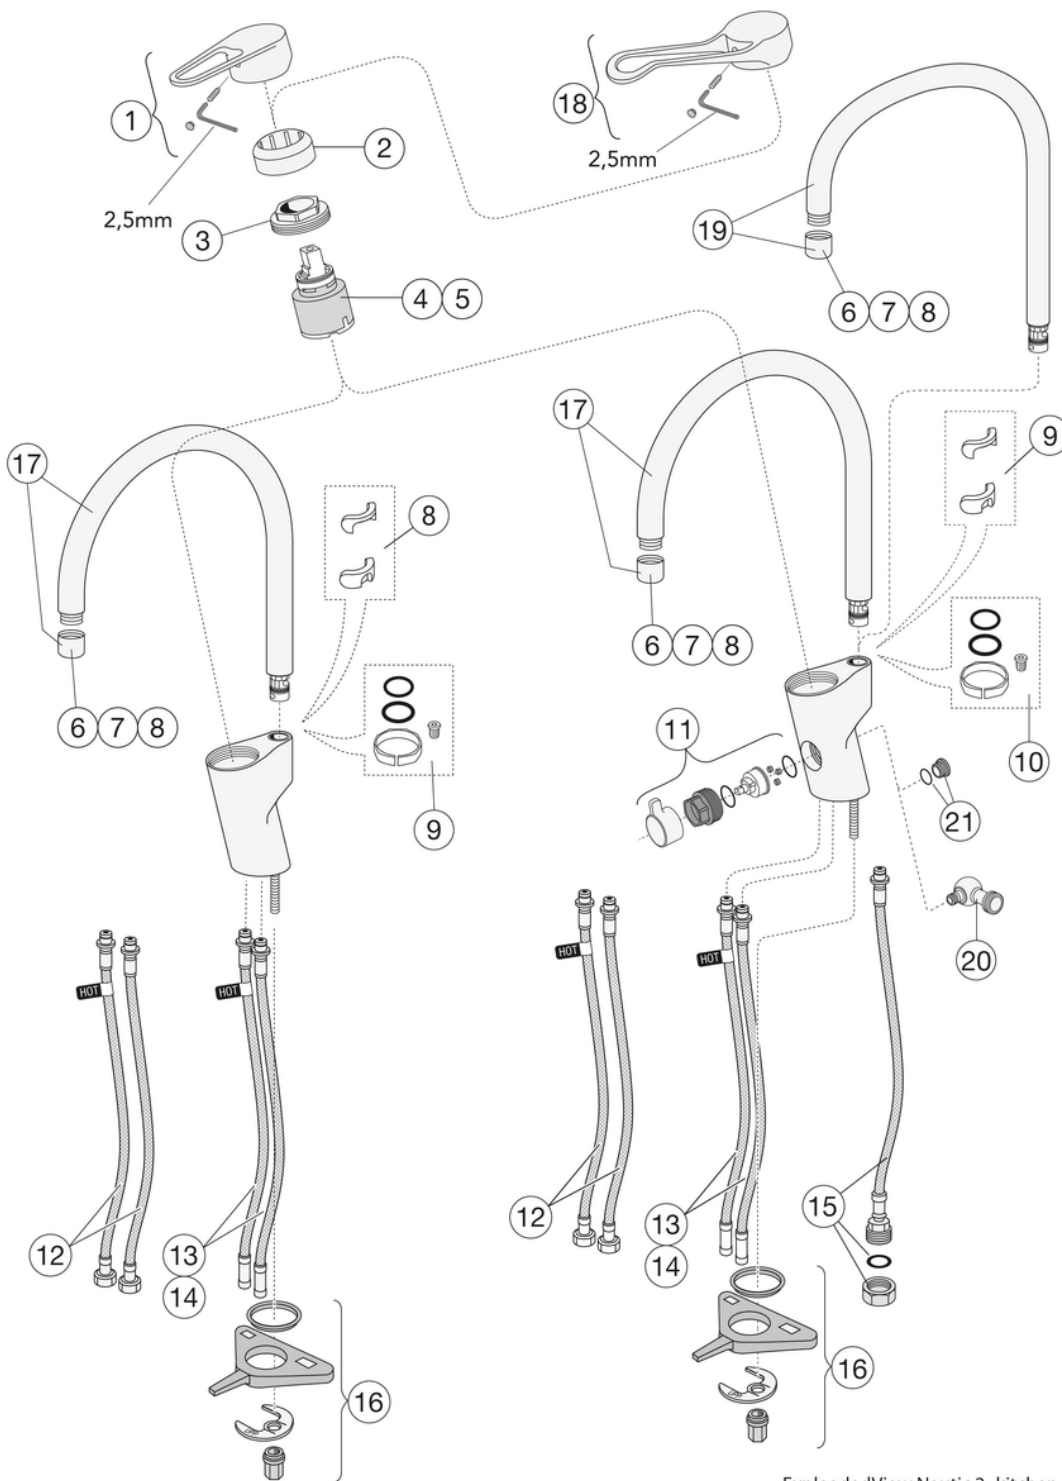

## Teknisk information

- Max. tap capacity (at 300 kPa): 0,1l/s
- Pressure loss with flow (0,1l/s) 300 kPa
- CO<sub>2</sub>-aftryk: 7,87 kg
- Tilslutningsdimension: 10mm

# Reserve dele

ExplosionView Nautic 2\_kitchen  
(Rev 1. 2021-01-20)

Nr.	Produkt	VVS-nr.	Art-nr.
1			GB41639803 01
2	Dækkappe		GB41639523 01
3	Møtrik – keramisk pakke		GB41639522 01
4	Keramisk pakke 35 mm Smart + standard		GB41637393
5	Keramisk pakke 35mm Smart+ energieffektiv	745157463	GB41639567 01
6	Perlator		GB41630129 01
7	Perlator		GB41639610 01
8			GB41639971 01
9	Slagbegrænsersæt		GB41638450
10	Sæt med O-ringe		GB41637010 01
11	Opvaskemaskinelukning		GB41639547 01
12	SoftPex-slange		GB41639279 02
13	SoftPex-slange	745156770	GB41638721 02
14	SoftPex-slange	745156790	GB41638708 02
15	SoftPex-slange 440mm		GB41638701 01
16			GB41639937 01
17	Udløbstud		GB41637326 0
18	Nautic greb, Care	745156624	GB41639801 01
19	Udløbstud		GB41638474 01
20			GB41639626 01
21	Stik til tilslutning af bordopvaskemaskine		GB41639525 01