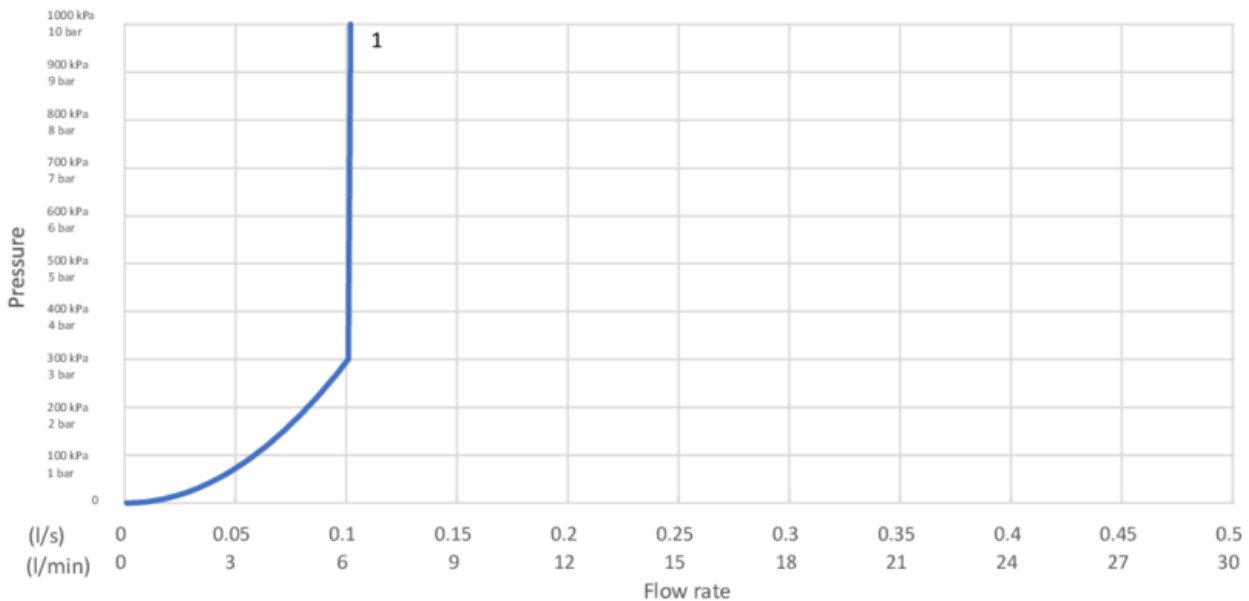

GUSTAVSBERG/

FLOW CHART/

Kök 6 l/min

GUSTAVSBERG /
SMARTER BATHROOMS

GB412060550L
GB41206055064L
GB412060560L
GB41206056064L
GB41206056RL
GB412060950L
GB41206095064L
GB412060960L
GB41206096064L
GB412060966L

- Flowrate at 300 kPa:	0,1 l/s
- Pressure at flow 0,1 l/s:	300 kPa
- Pressure at flow 0,2 l/s:	N/A
- Pressure at flow 0,33 l/s:	N/A

Rev, 1, 2023-10-25 Gustavsberg Labb

Villeroy & Boch Gustavsberg AB / Box 400, 134 29 Gustavsberg / Phone +46 (0)8-570 391 00 / www.gustavsberg.com / info@gustavsberg.com