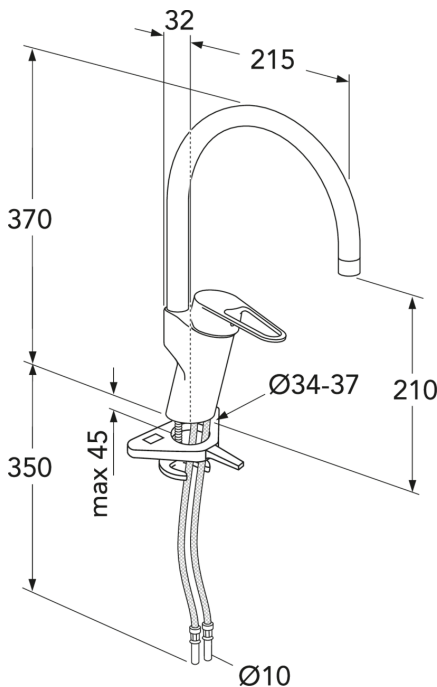

## Pakkaustiedot

Pituus: 440 mm | Leveys: 275 mm | Korkeus: 75 mm

Paino: 1.7 kg

Pakkauksen numero: 1 pc

## Kokoaminen & hoito

Ennen asennusta putket tulee huuhdella puhtaiksi hanaan asti. Hana liitetään kylmävesiputkeen oikealta ja lämminvesiputkeen vasemmalta. Vedenpaine: max 1000 kPa. Lämpimän veden lämpötila: max 80°C.

## Tekniset tiedot

- Max. tap capacity (at 300 kPa): 0,1l/s
- Pressure loss with flow (0,1l/s) 300 kPa
- Tuotteen CO2e jalanjälki: 7,87 kg
- Liitäntäkoko: 10mm

ExplodedView Nautic 2\_kitchen  
(Rev 1. 2021-01-20)