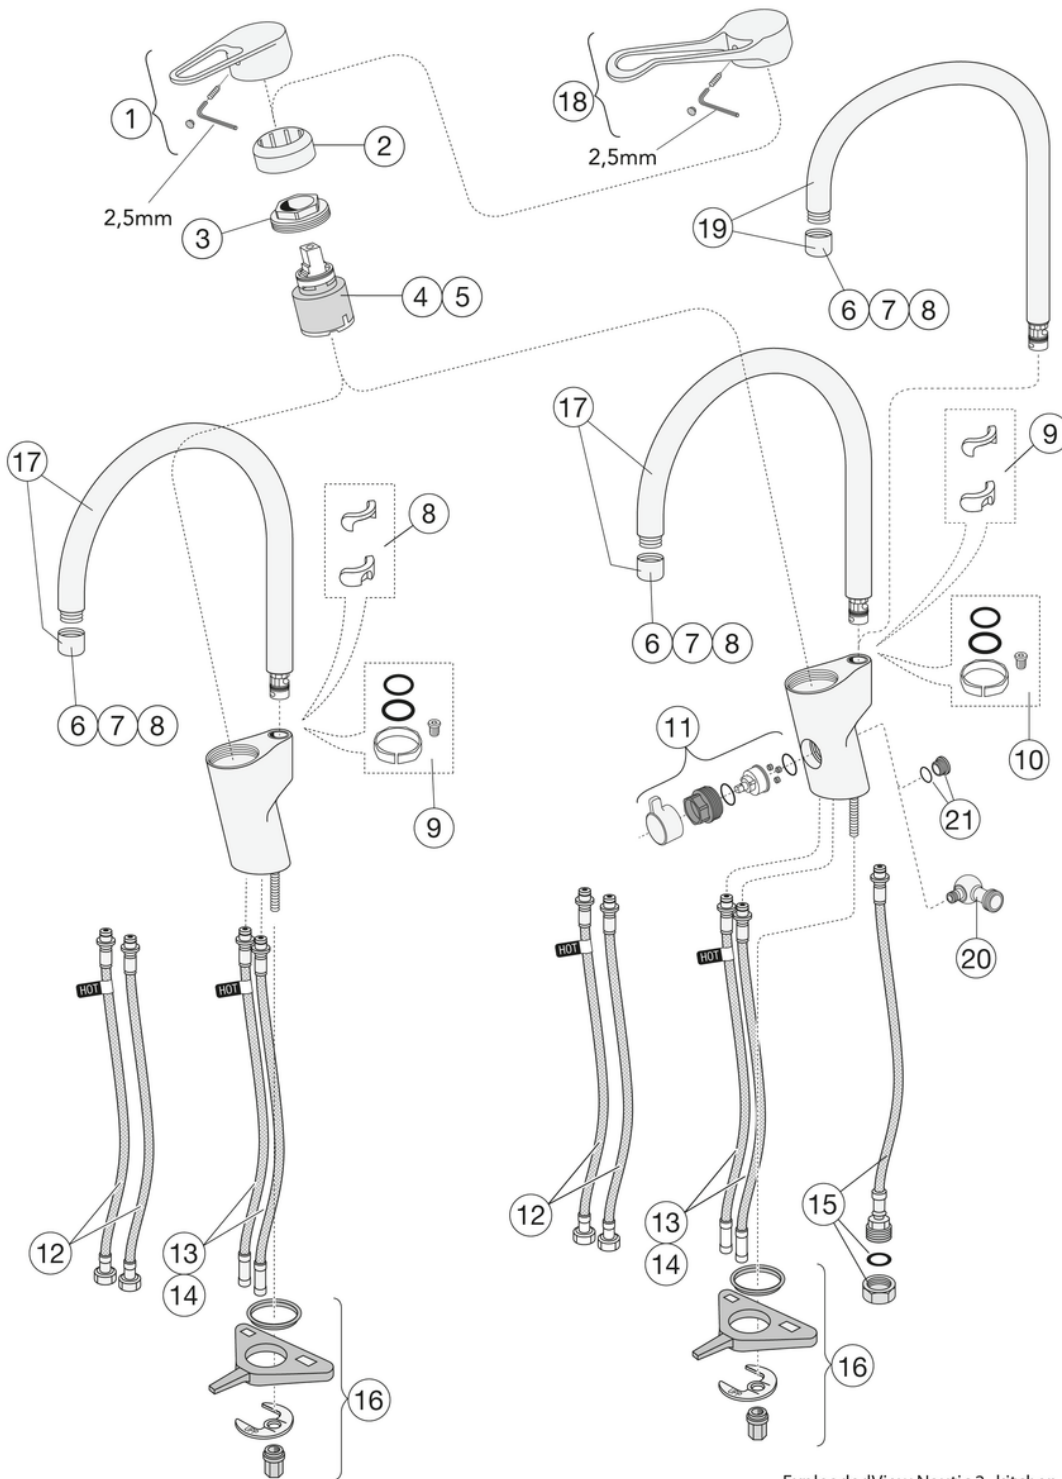

## Pakkaustiedot

Pituus: 440 mm | Leveys: 275 mm | Korkeus: 75 mm

Paino: 1.7 kg

Pakkauksen numero: 1 pc

## Kokoaminen & hoito

Ennen asennusta putket tulee huuhdella puhtaiksi hanaan asti. Hana liitetään kylmävesiputkeen oikealta ja lämminvesiputkeen vasemmalta. Vedenpaine: max 1000 kPa. Lämpimän veden lämpötila: max 80°C.

## Tekniset tiedot

- Max. tap capacity (at 300 kPa): 0,1l/s
- Pressure loss with flow (0,1l/s) 300 kPa
- Tuotteen CO2e jalanjälki: 7,87 kg
- Liitäntäkoko: 10mm

ExplodedView Nautic 2\_kitchen  
(Rev 1. 2021-01-20)