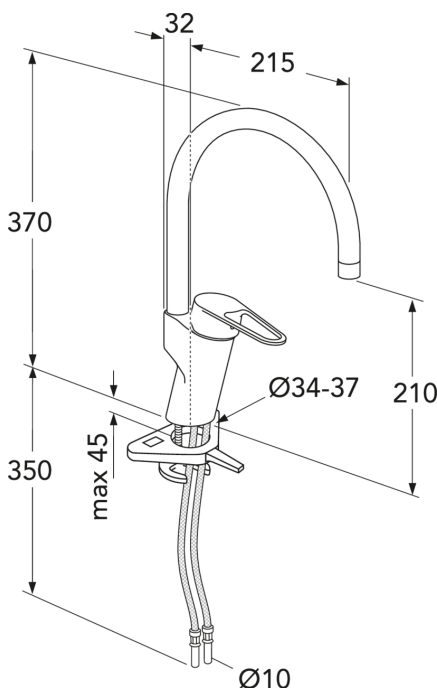

## Pakuotēs informācija

Garums: 440 mm | Platums: 275 mm | Augstums: 75 mm

Svoris: 1.7 kg

Pakuotēs numeris: 1 pc

## Montāža un kopšana

Pirms instalācijas jaucējkrāna cauruļvadi tīri jānoskalo. Auksto ūdens pievadu pieslēdz ūdens maisītāja labajā pusē, silto ūdens pievadu pieslēdz kreisajā. Ūdens spiediens: maks. 1000 kPa. Karstā ūdens temperatūra: maks. 80 C.

## Techninė informācija

- Max. tap capacity (at 300 kPa): 0,1l/s
- Pressure loss with flow (0,1l/s) 300 kPa
- CO2e pēdas nospiedums: 7.87
- Standarta savienojuma dimensija: 10mm

ExplodedView Nautic 2\_kitchen  
(Rev 1. 2021-01-20)