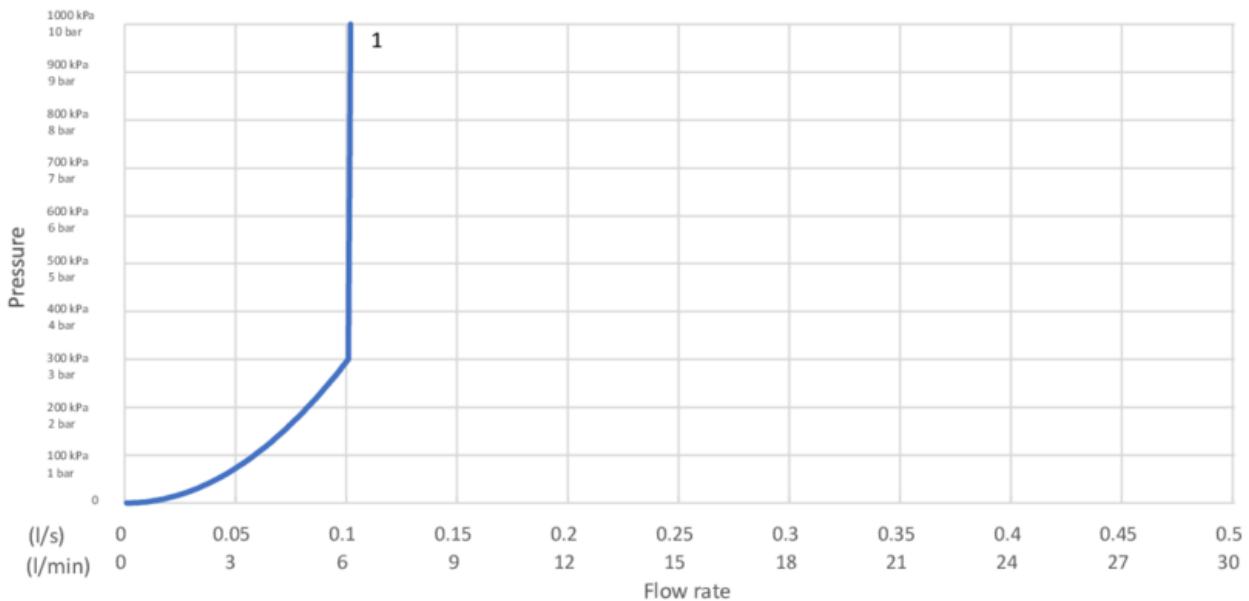

Energijos klasės etiketė ir sertifikatai

Tehniskā informācija

- Max. tap capacity (at 300 kPa): 0,1l/s
- Pressure loss with flow (0,1l/s) 300 kPa
- CO2e pēdsakas: 7.87 kg
- Standartinės jungties matmuo: 10mm

GUSTAVSBERG/

FLOW CHART/

Kök 6 l/min

GB412060550L
GB41206055064L
GB412060560L
GB41206056064L
GB41206056RL
GB412060950L
GB41206095064L
GB412060960L
GB41206096064L
GB412060966L

- Flowrate at 300 kPa:	0,1 l/s
- Pressure at flow 0,1 l/s:	300 kPa
- Pressure at flow 0,2 l/s:	N/A
- Pressure at flow 0,33 l/s:	N/A