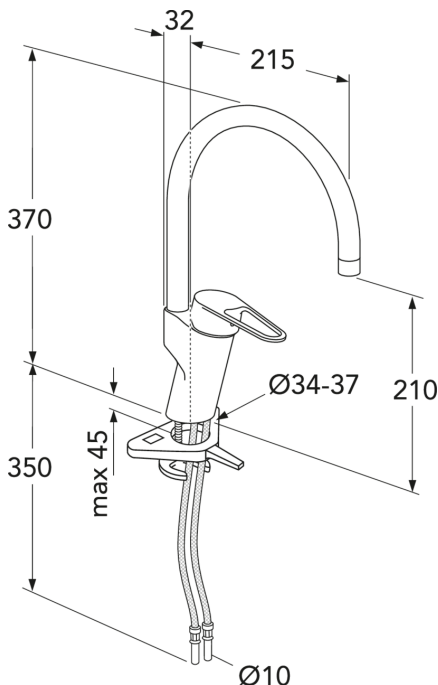

Ilgis: 440 mm | Plotis: 275 mm | Aukštis: 75 mm

Svars: 1.7 kg

Numurs iepakojumā: 1 pc

Surinkimas ir priežiūra

Enne paigaldamist tuleb torud kuni segistini puhtaks loputada. Segisti ūhendatakse paremalt külma- ja vasakult kuumaveetoruga. Veesurve: maksim. 1000 kPa. Kuuma vee temperatuur: maksim. 80Â°C.

Energijos klasės etiketė ir sertifikatai

Tehniskā informācija

- Max. tap capacity (at 300 kPa): 0,1l/s
- Pressure loss with flow (0,1l/s) 300 kPa
- CO2e pēdsakas: 7.87 kg
- Standartinės jungties matmuo: 10mm