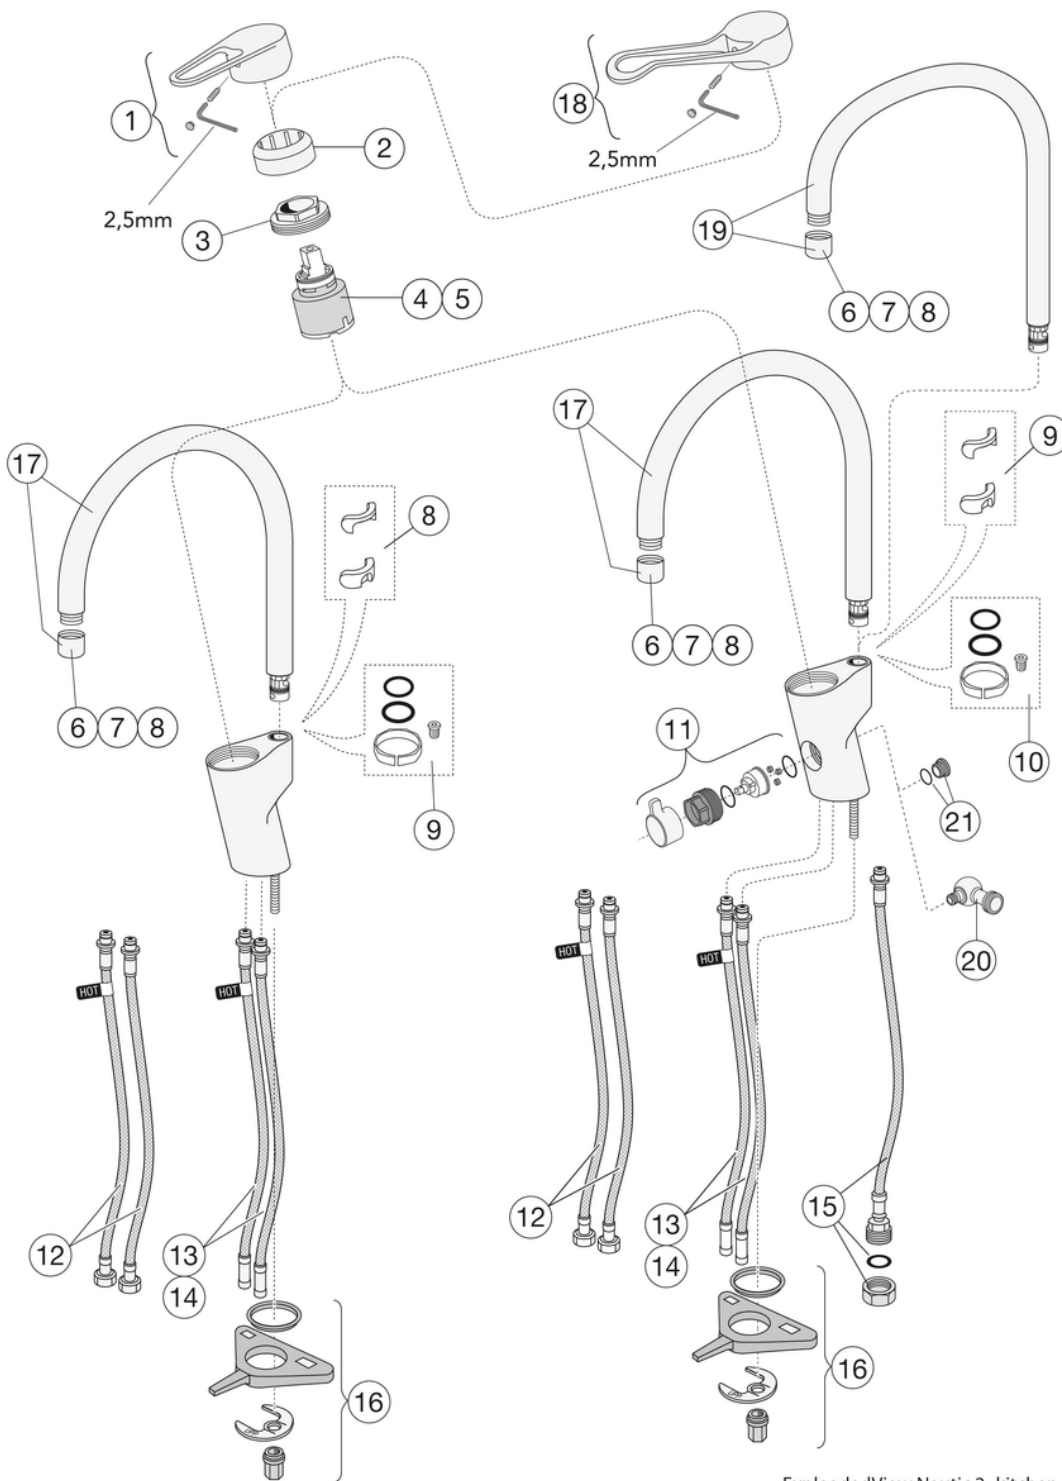

Ilgis: 440 mm | Plotis: 275 mm | Aukštis: 75 mm

Svars: 1.7 kg

Numurs iepakojumā: 1 pc

Surinkimas ir priežiūra

Enne paigaldamist tuleb torud kuni segistini puhtaks loputada. Segisti ūhendatakse paremalt külma- ja vasakult kuumaveetoruga. Veesurve: maksim. 1000 kPa. Kuuma vee temperatuur: maksim. 80Â°C.

Energijos klasės etiketė ir sertifikatai

Tehniskā informācija

- Max. tap capacity (at 300 kPa): 0,1l/s
- Pressure loss with flow (0,1l/s) 300 kPa
- CO2e pēdsakas: 7.87 kg
- Standartinės jungties matmuo: 10mm

Rezerves daļas

ExplodedView Nautic 2_kitchen
(Rev 1. 2021-01-20)

Nr.	Produkto	Art.nr.
1	Rankenėlė, „New Nautic“ 2021	GB41639803 01
2	Uždengimas	GB41639523 01
3	Veržlė keraminiam kasetės komplektui	GB41639522 01
4	Keraminės kasetės komplektas 35 mm „Smart+“ standartinė	GB41637393
5	Keraminės kasetės komplektas 35 mm „Smart+“ taupantis energiją	GB41639567 01
6	Aeratorius	GB41630129 01
7	Aeratorius	GB41639610 01
8	Aeratorius	GB41639971 01
9	Eigos ribotuvo komplektas	GB41638450
10	O žiedų rinkinys	GB41637010 01
11	Plautuvės išjungimas	GB41639547 01
12	„SoftPex“ žarna	GB41639279 02
13	„SoftPex“ žarna	GB41638721 02
14	„SoftPex“ žarna	GB41638708 02
15	„Softpex“ žarna 440 mm	GB41638701 01
16	Montavimo komplektas	GB41639937 01
17	Čiaupas	GB41637326 0
18	„Nautic“ svirtis „Care“	GB41639801 01
19	Čiaupas	GB41638474 01
20		GB41639626 01
21	Kaištis, plautuvės pajungimui darbistalyje	GB41639525 01

GUSTAVSBERG/

FLOW CHART/

Kök 6 l/min

GB412060550L
GB41206055064L
GB412060560L
GB41206056064L
GB41206056RL
GB412060950L
GB41206095064L
GB412060960L
GB41206096064L
GB412060966L

- Flowrate at 300 kPa:	0,1 l/s
- Pressure at flow 0,1 l/s:	300 kPa
- Pressure at flow 0,2 l/s:	N/A
- Pressure at flow 0,33 l/s:	N/A