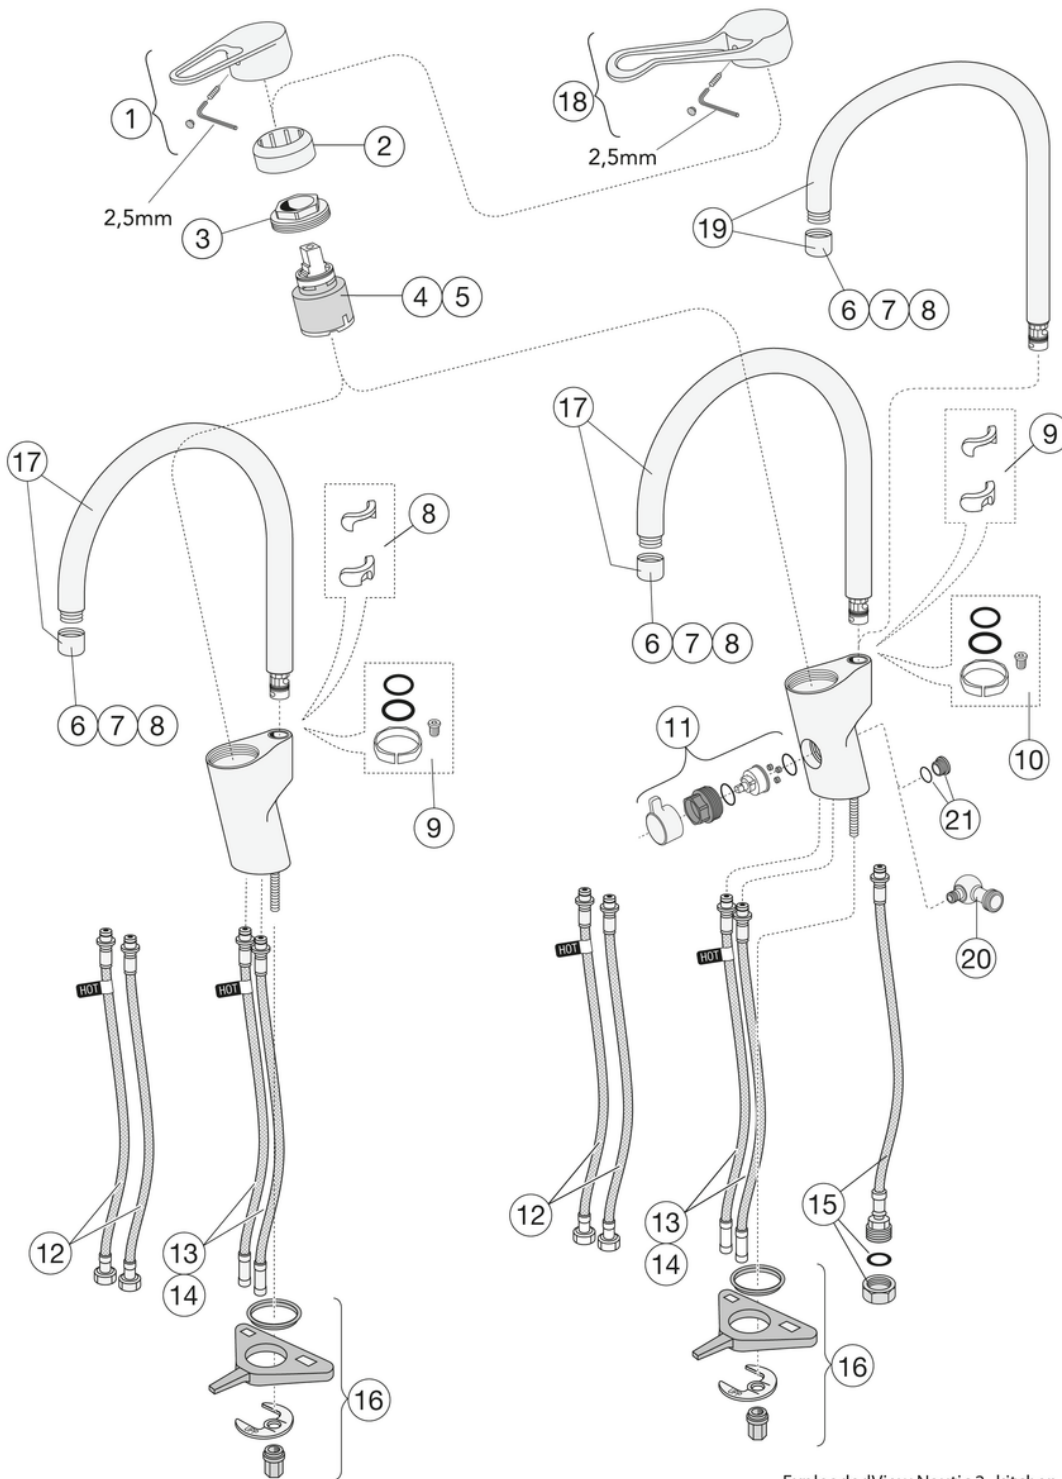

- Energialuokka A
- Cold-start, hanasta tulee vain kylmää vettä, kun vipu on asetettu suoraan eteenpäin
- Soft move -teknologia saa vivun kääntymään pehmeästi ja tarkasti

Artikkelien numero

Art.nr.
GB41206056RL

EAN
7391530085371

Pakkaustiedot

Pituus: 440 mm | Leveys: 275 mm | Korkeus: 75 mm

Paino: 1.7 kg

Pakkauksen numero: 1 pc

Kokoaminen & hoito

Ennen asennusta putket tulee huuhdella puhtaiksi hanaan asti. Hana liitetään kylmävesiputkeen oikealta ja lämminvesiputkeen vasemmalta. Vedenpaine: max 1000 kPa. Lämpimän veden lämpötila: max 80°C.

Energiamerkintä ja -sertifiointi

Tekniset tiedot

- Max. tap capacity (at 300 kPa): 0,1l/s
- Pressure loss with flow (0,1l/s) 300 kPa
- Tuotteen CO2e jalanjälki: 7,11 kg
- Liitäntäkoko: G10

ExplodedView Nautic 2_kitchen
(Rev 1. 2021-01-20)

GUSTAVSBERG/

FLOW CHART/

Kök 6 l/min

GUSTAVSBERG /
SMARTER BATHROOMS

GB412060550L
GB41206055064L
GB412060560L
GB41206056064L
GB41206056RL
GB412060950L
GB41206095064L
GB412060960L
GB41206096064L
GB412060966L