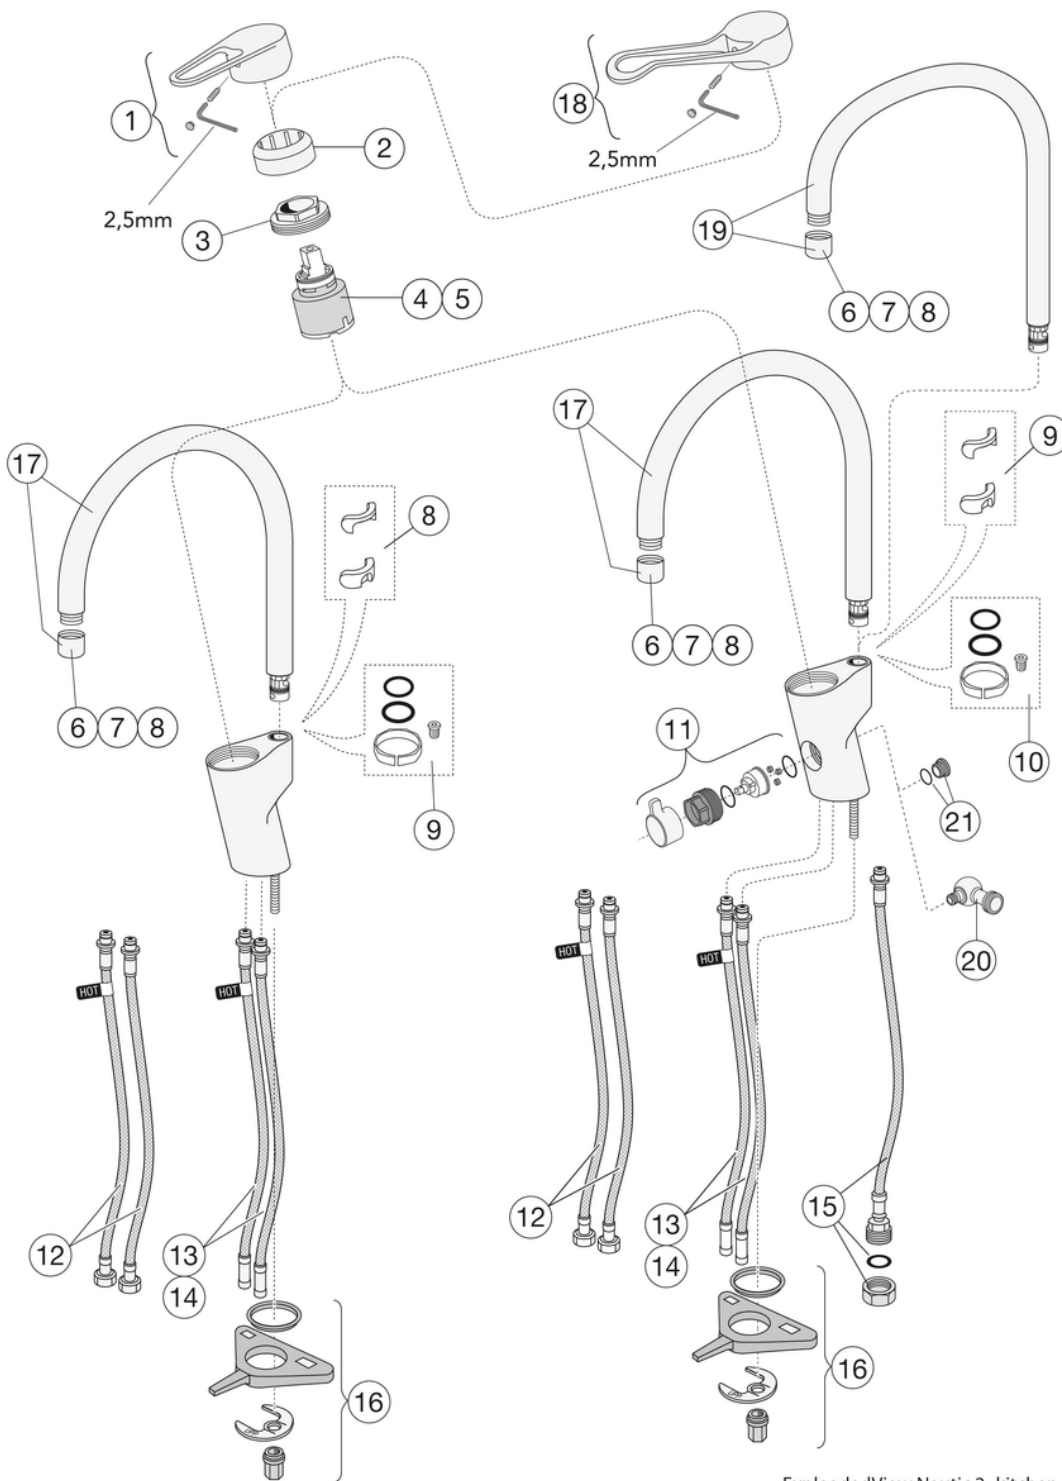

Rezerves daļas

ExplodedView Nautic 2_kitchen
(Rev 1. 2021-01-20)

Nr.	Produkto	Art.nr.
1	Rankenėlė, „New Nautic“ 2021	GB41639803 01
2	Uždengimas	GB41639523 01
3	Veržlė keraminiam kasetės komplektui	GB41639522 01
4	Keraminės kasetės komplektas 35 mm „Smart+“ standartinė	GB41637393
5	Keraminės kasetės komplektas 35 mm „Smart+“ taupantis energiją	GB41639567 01
6	Aeratorius	GB41630129 01
7	Aeratorius	GB41639610 01
8	Aeratorius	GB41639971 01
9	Eigos ribotuvo komplektas	GB41638450
10	O žiedų rinkinys	GB41637010 01
11	Plautuvės išjungimas	GB41639547 01
12	„SoftPex“ žarna	GB41639279 02
13	„SoftPex“ žarna	GB41638721 02
14	„SoftPex“ žarna	GB41638708 02
15	„Softpex“ žarna 440 mm	GB41638701 01
16	Montavimo komplektas	GB41639937 01
17	Čiaupas	GB41637326 0
18	„Nautic“ svirtis „Care“	GB41639801 01
19	Čiaupas	GB41638474 01
20		GB41639626 01
21	Kaištis, plautuvės pajungimui darbistalyje	GB41639525 01