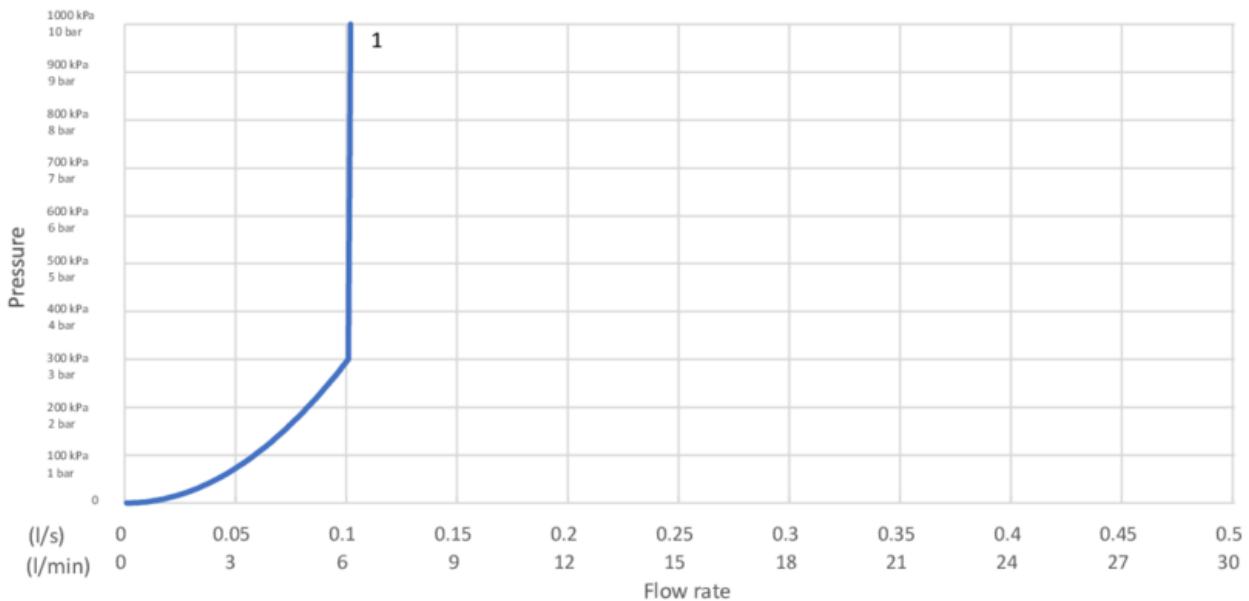

GUSTAVSBERG/

FLOW CHART/

Kök 6 l/min

- GB412060550L
- GB41206055064L
- GB412060560L
- GB41206056064L
- GB41206056RL
- GB412060950L
- GB41206095064L
- GB412060960L
- GB41206096064L
- GB412060966L

- Flowrate at 300 kPa:	0,1 l/s
- Pressure at flow 0,1 l/s:	300 kPa
- Pressure at flow 0,2 l/s:	N/A
- Pressure at flow 0,33 l/s:	N/A

Rev, 1, 2023-10-25 Gustavsberg Labb

Villeroy & Boch Gustavsberg AB / Box 400, 134 29 Gustavsberg / Phone +46 (0)8-570 391 00 / www.gustavsberg.com / info@gustavsberg.com