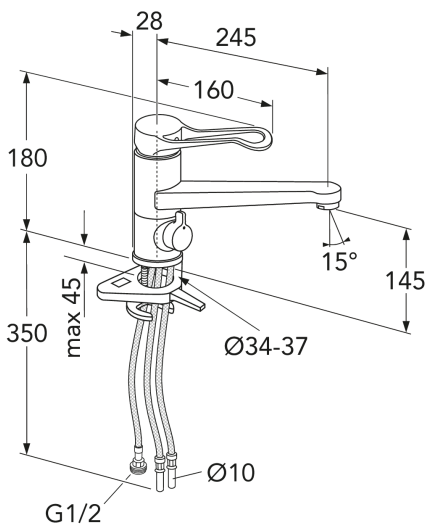

Enerģijas marķējums un sertifikāti

Techninė informācija

- Max. tap capacity (at 300 kPa): 0,1l/s
- Pressure loss with flow (0,1l/s) 300 kPa
- Standarta savienojuma dimensija: 10mm