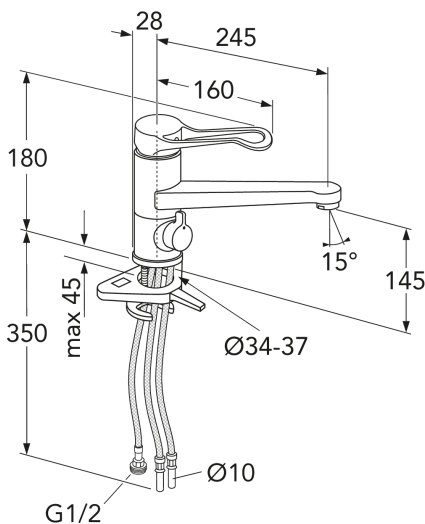

Prekės numeris

Art.nr.
GB41206095064L

EAN
7391530085395

Informācija par iepakojumu

Ilgis: 290 mm | Plotis: 290 mm | Aukštis: 75 mm

Svars: 2.98 kg

Numurs iepakojumā: 1 pc

Surinkimas ir priežiūra

Enne paigaldamist tuleb torud kuni segistini puhtaks loputada. Segisti ūhendatakse paremalt kūlma- ja vasakult kuumaveetoruga. Veesurve: maksim. 1000 kPa. Kuuma vee temperatuur: maksim. 80°C.

Energijos klasės etiketė ir sertifikatai

Tehniskā informācija

- Max. tap capacity (at 300 kPa): 0,1l/s
- Pressure loss with flow (0,1l/s) 300 kPa
- Standartinės jungties matmuo: 10mm

GUSTAVSBERG/

FLOW CHART/

Kök 6 l/min

- GB412060550L
- GB41206055064L
- GB412060560L
- GB41206056064L
- GB41206056RL
- GB412060950L
- GB41206095064L
- GB412060960L
- GB41206096064L
- GB412060966L