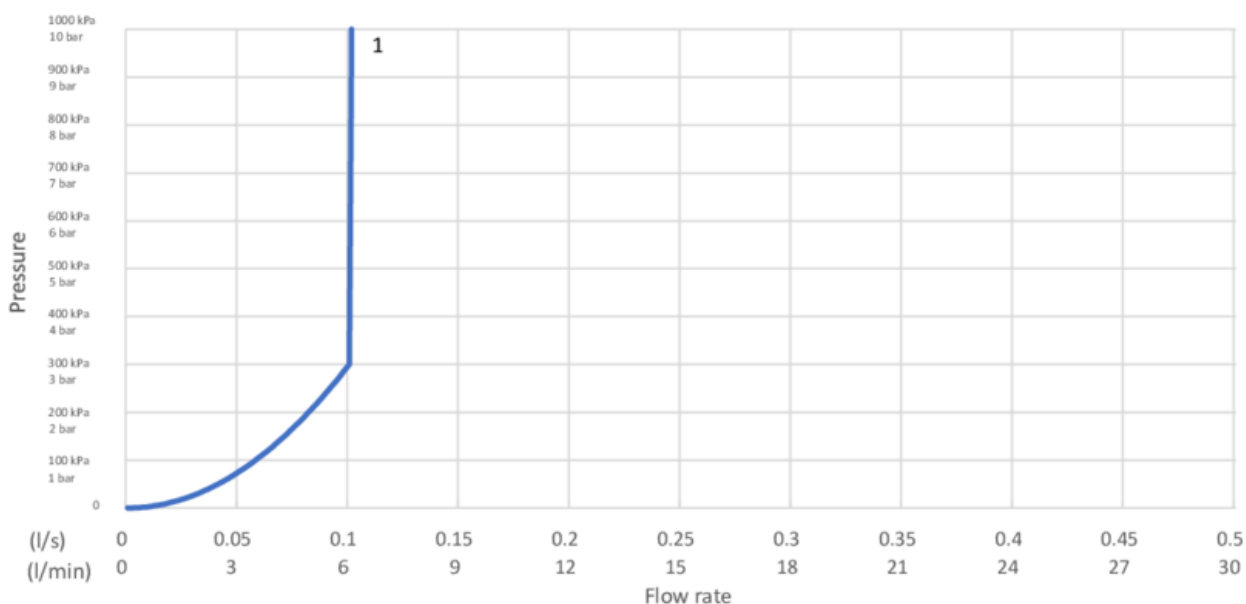

Tehniskā informācija

- Max. tap capacity (at 300 kPa): 0,1l/s
- Pressure loss with flow (0,1l/s) 300 kPa
- Standartinės jungties matmuo: 10mm

GUSTAVSBERG/

FLOW CHART/

Kök 6 l/min

- GB412060550L
- GB41206055064L
- GB412060560L
- GB41206056064L
- GB41206056RL
- GB412060950L
- GB41206095064L
- GB412060960L
- GB41206096064L
- GB412060966L

- Flowrate at 300 kPa:	0,1 l/s
- Pressure at flow 0,1 l/s:	300 kPa
- Pressure at flow 0,2 l/s:	N/A
- Pressure at flow 0,33 l/s:	N/A

Rev, 1, 2023-10-25 Gustavsberg Labb

Villeroy & Boch Gustavsberg AB / Box 400, 134 29 Gustavsberg / Phone +46 (0)8-570 391 00 / www.gustavsberg.com / info@gustavsberg.com