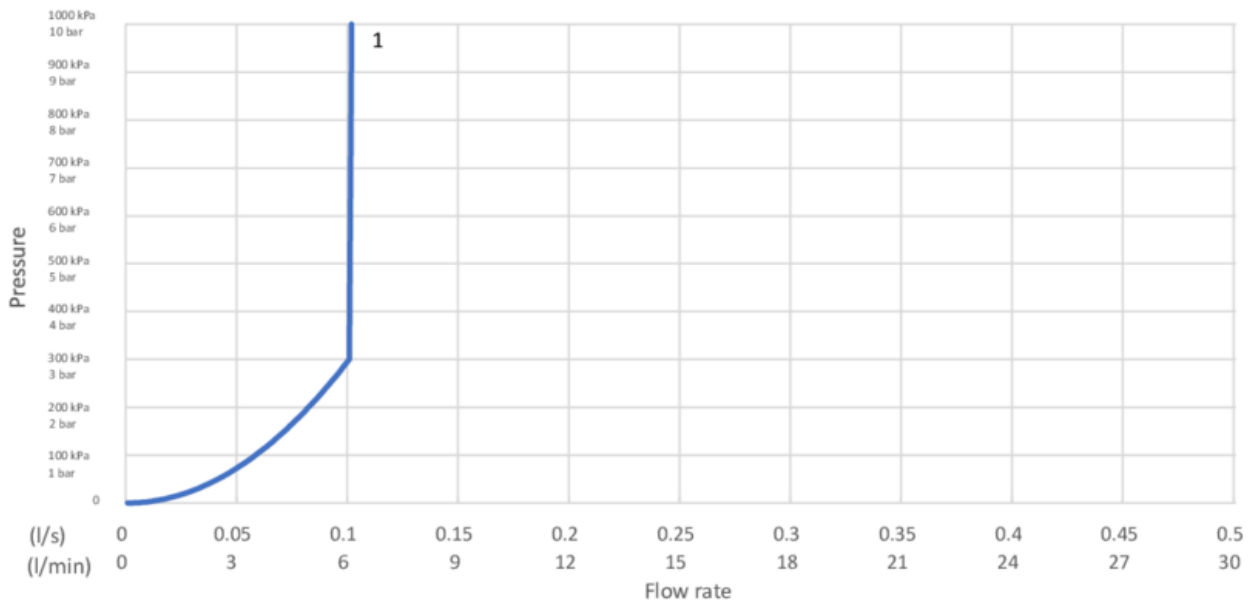

GUSTAVSBERG/

FLOW CHART/

Kök 6 l/min

GB412060550L
GB41206055064L
GB412060560L
GB41206056064L
GB41206056RL
GB412060950L
GB41206095064L
GB412060960L
GB41206096064L
GB412060966L

- Flowrate at 300 kPa:	0,1 l/s
- Pressure at flow 0,1 l/s:	300 kPa
- Pressure at flow 0,2 l/s:	N/A
- Pressure at flow 0,33 l/s:	N/A

Rev, 1, 2023-10-25 Gustavsberg Labb

Villeroy & Boch Gustavsberg AB / Box 400, 134 29 Gustavsberg / Phone +46 (0)8-570 391 00 / www.gustavsberg.com / info@gustavsberg.com