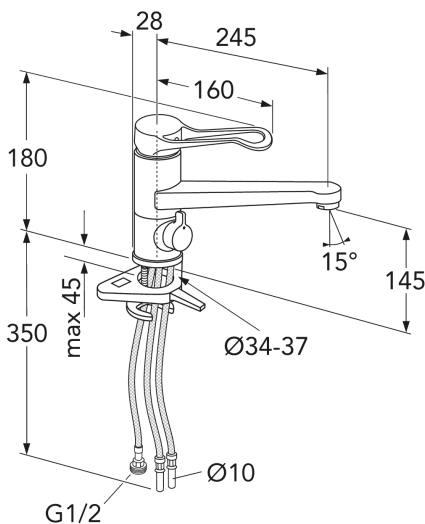

## Informasjon om pakking

Lengde: 290 mm | Bredde: 290 mm | Høyde: 75 mm

Vekt: 2.98 kg

Antall i pakken: 1 st

## Teknisk informasjon

- Max. tap capacity (at 300 kPa): 0,1l/s
- Pressure loss with flow (0,1l/s) 300 kPa
- Tilkoblingsdimensjon: 10mm