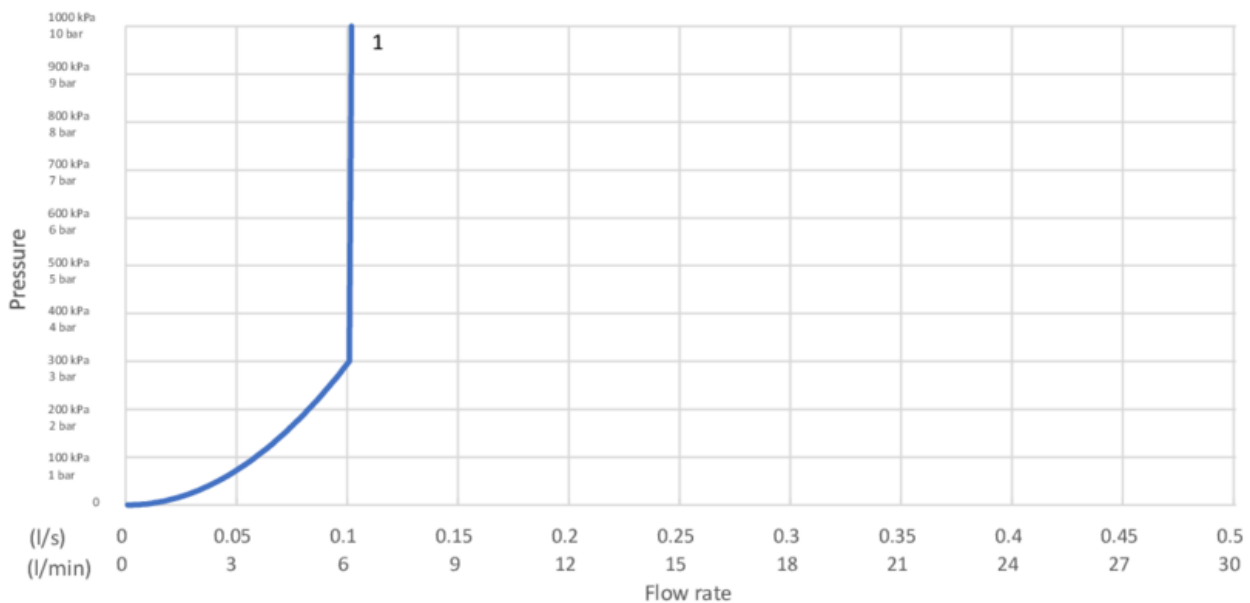

GUSTAVSBERG/

FLOW CHART/

Kök 6 l/min

GB412060550L
GB41206055064L
GB412060560L
GB41206056064L
GB41206056RL
GB412060950L
GB41206095064L
GB412060960L
GB41206096064L
GB412060966L

- Flowrate at 300 kPa:	0,1 l/s
- Pressure at flow 0,1 l/s:	300 kPa
- Pressure at flow 0,2 l/s:	N/A
- Pressure at flow 0,33 l/s:	N/A

Rev, 1, 2023-10-25 Gustavsberg Labb

Villeroy & Boch Gustavsberg AB / Box 400, 134 29 Gustavsberg / Phone +46 (0)8-570 391 00 / www.gustavsberg.com / info@gustavsberg.com