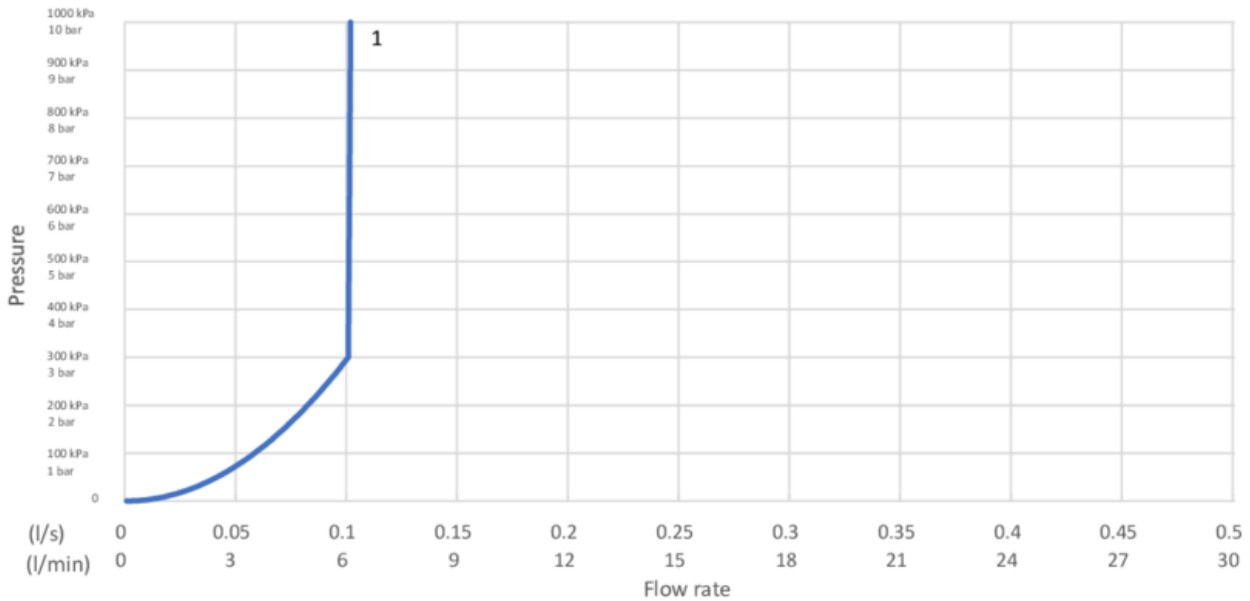

GUSTAVSBERG/

FLOW CHART/

Kök 6 l/min

GUSTAVSBERG /
SMARTER BATHROOMS

GB412060550L
GB41206055064L
GB412060560L
GB41206056064L
GB41206056RL
GB412060950L
GB41206095064L
GB412060960L
GB41206096064L
GB412060966L

- Flowrate at 300 kPa:	0,1 l/s
- Pressure at flow 0,1 l/s:	300 kPa
- Pressure at flow 0,2 l/s:	N/A
- Pressure at flow 0,33 l/s:	N/A

Rev, 1, 2023-10-25 Gustavsberg Labb

Villeroy & Boch Gustavsberg AB / Box 400, 134 29 Gustavsberg / Phone +46 (0)8-570 391 00 / www.gustavsberg.com / info@gustavsberg.com