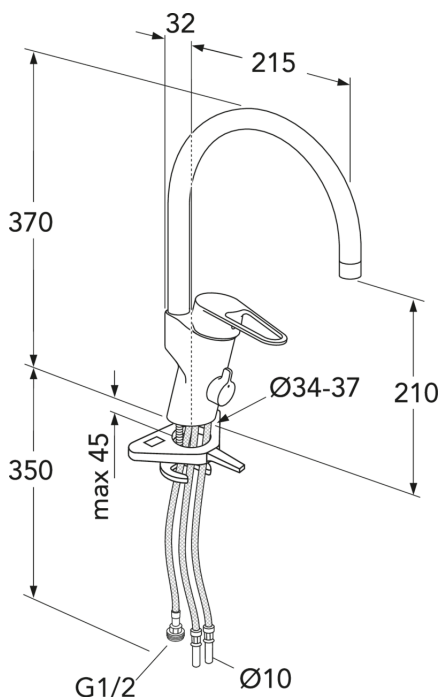

Article number

Art.nr.
GB412060960L

EAN
7391530085500

Pakuotēs informācija

Garums: 440 mm | Platums: 275 mm | Augstums: 75 mm
Svoris: 1.7 kg
Pakuotēs numeris: 1 pc

Montāža un kopšana

Pirms instalācijas jaucējkrāna cauruļvadi tīri jānoskalo. Auksto ūdens pievadu pieslēdz ūdens maisītāja labajā pusē, silto ūdens pievadu pieslēdz kreisajā. Ūdens spiediens: maks. 1000 kPa. Karstā ūdens temperatūra: maks. 80 C.

Enerģijas marķējums un sertifikāti

Techninė informācija

- Max. tap capacity (at 300 kPa): 0,1l/s
- Pressure loss with flow (0,1l/s) 300 kPa
- CO2e pēdas nospiedums: 8.15
- Standarta savienojuma dimensija: 10mm