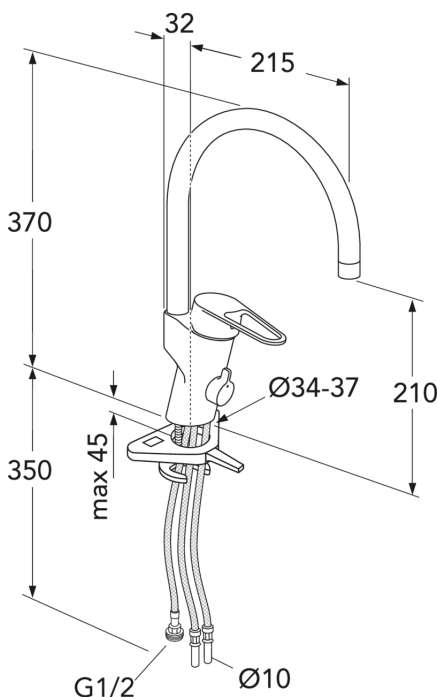

## Pakuotēs informācija

Garums: 440 mm | Platums: 275 mm | Augstums: 75 mm  
Svoris: 1.7 kg  
Pakuotēs numeris: 1 pc

## Montāža un kopšana

Pirms instalācijas jaucējkrāna cauruļvadi tīri jānoskalo. Auksto ūdens pievadu pieslēdz ūdens maisītāja labajā pusē, silto ūdens pievadu pieslēdz kreisajā. Ūdens spiediens: maks. 1000 kPa. Karstā ūdens temperatūra: maks. 80 C.

## Techninė informācija

- Max. tap capacity (at 300 kPa): 0,1l/s
- Pressure loss with flow (0,1l/s) 300 kPa
- CO2e pēdas nospiedums: 8.15
- Standarta savienojuma dimensija: 10mm

ExplodedView Nautic 2\_kitchen  
(Rev 1. 2021-01-20)