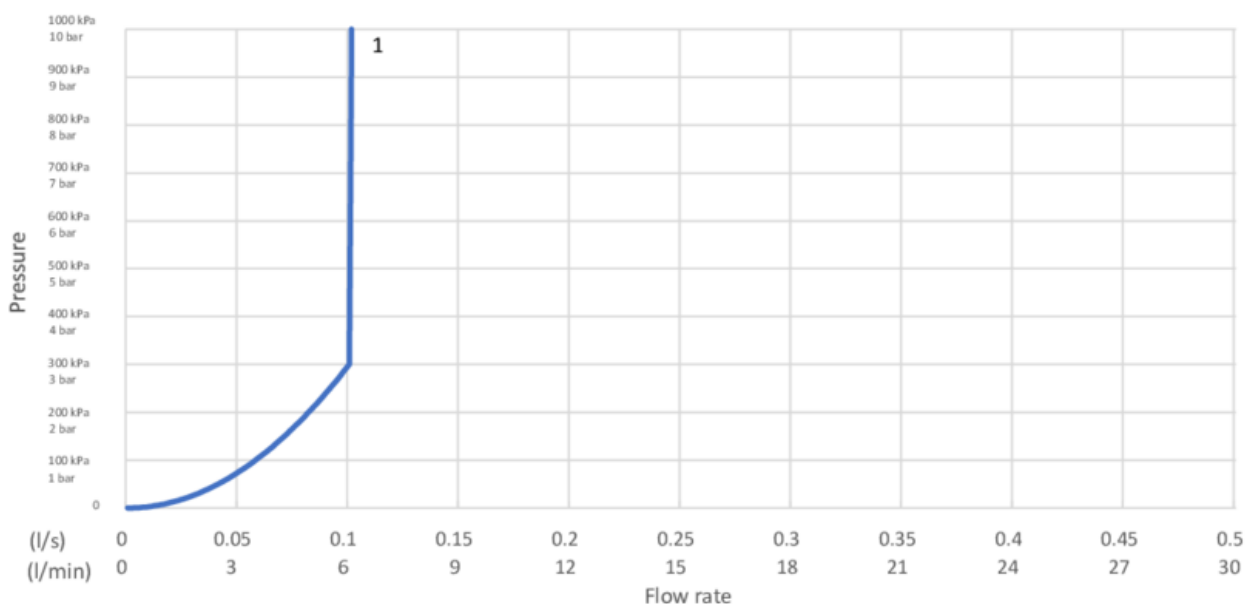

GUSTAVSBERG/

FLOW CHART/

Kök 6 l/min

GB412060550L
GB41206055064L
GB412060560L
GB41206056064L
GB41206056RL
GB412060950L
GB41206095064L
GB412060960L
GB41206096064L
GB412060966L

- Flowrate at 300 kPa:	0,1 l/s
- Pressure at flow 0,1 l/s:	300 kPa
- Pressure at flow 0,2 l/s:	N/A
- Pressure at flow 0,33 l/s:	N/A

Rev, 1, 2023-10-25 Gustavsberg Labb

Villeroy & Boch Gustavsberg AB / Box 400, 134 29 Gustavsberg / Phone +46 (0)8-570 391 00 / www.gustavsberg.com / info@gustavsberg.com