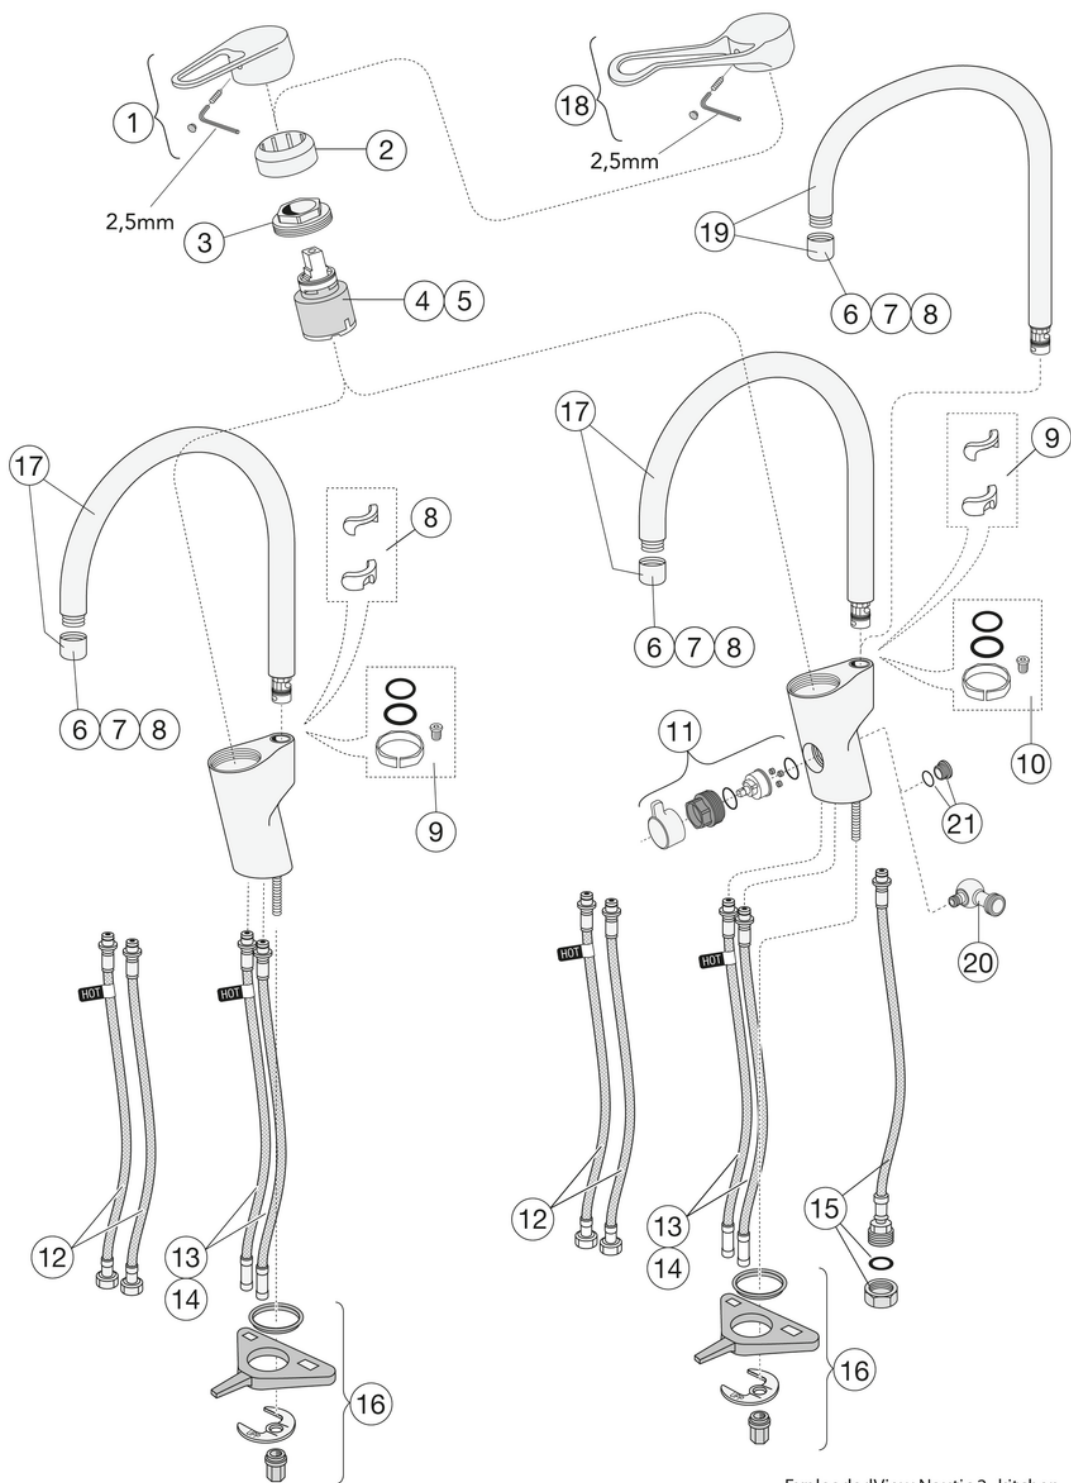

## Pakuotēs informācija

Garums: 440 mm | Platums: 275 mm | Augstums: 75 mm  
Svoris: 1.7 kg  
Pakuotēs numeris: 1 pc

## Montāža un kopšana

Pirms instalācijas jaucējkrāna cauruļvadi tīri jānoskalo. Auksto ūdens pievadu pieslēdz ūdens maisītāja labajā pusē, silto ūdens pievadu pieslēdz kreisajā. Ūdens spiediens: maks. 1000 kPa. Karstā ūdens temperatūra: maks. 80 C.

## Techninė informācija

- Max. tap capacity (at 300 kPa): 0,1l/s
- Pressure loss with flow (0,1l/s) 300 kPa
- CO2e pēdas nospiedums: 8.15
- Standarta savienojuma dimensija: 10mm

ExplodedView Nautic 2\_kitchen  
(Rev 1. 2021-01-20)