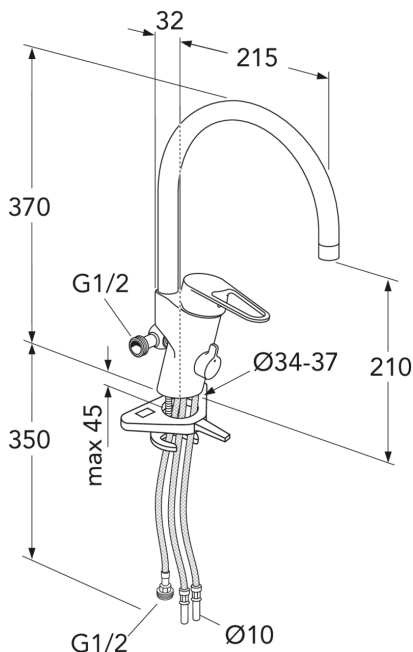

Livskvalitet sedan 1825

Köksblandare Nya Nautic – hög pip

Energiklass A, monterad bänkdisk.anslutning

Produktegenskaper

ECO-FLOW COLD-START ECO-STOP SNABBMONTERING

- Energiklass A, sparar vatten och energi
- Cold-start, ger kallvatten vid spak rakt fram
- Patenterad snabbmonteringsmutter för enkelt montage

Artikelnummer

RSK-nr.
8312147

Art-nr.
GB412060966L

EAN
7391530085524

Förpackningsinformation

Längd: 440 mm | Bredd: 275 mm | Höjd: 75 mm

Vikt: 1.7 kg

Antal i förpackning: 1 st

Montering & Skötsel

Före installation måste ledningarna vara renspolade fram till blandaren. Blandaren ansluts med kallvattenledningen till höger och varmvattenledningen till vänster. Vattentryck: max 1000 kPa, min 50 kPa. Varmvattentemperatur max: 70°C, min 45°C. Vi ansvarar ej för fel som uppstått på grund av felaktig montering.

Energimärkning och certifieringar

CERTIFIERING
KONTROLL
1002

11 & 12
CONFORMITY

Teknisk information

- Max. tap capacity (at 300 kPa): 0,1l/s
- Pressure loss with flow (0,1l/s) 300 kPa
- Produktens CO2e fotavtryck: 8,64 kg
- Anslutningsdimension: 10mm