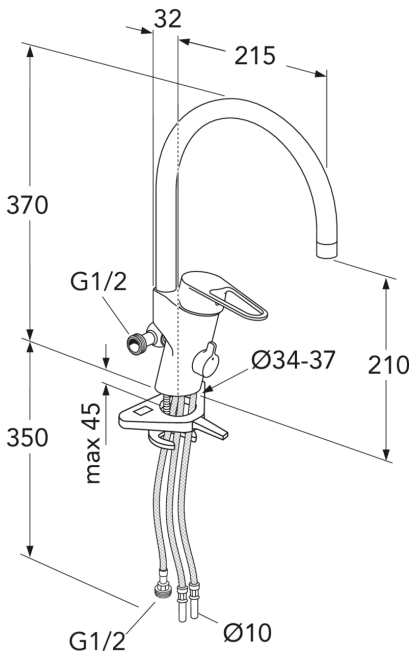

Artikkelien numero

LVI-nr.
6270914

Art.nr.
GB412060966L

EAN
7391530085524

Pakkaustiedot

Pituus: 440 mm | Leveys: 275 mm | Korkeus: 75 mm

Paino: 1.7 kg

Pakkauksen numero: 1 pc

Kokoaminen & hoito

Ennen asennusta putket tulee huuhdella puhtaiksi hanaan asti. Hana liitetään kylmävesiputkeen oikealta ja lämminvesiputkeen vasemmalta. Vedenpaine: max 1000 kPa. Lämpimän veden lämpötila: max 80°C.

Energiamerkintä ja -sertifiointi

Tekniset tiedot

- Max. tap capacity (at 300 kPa): 0,1l/s
- Pressure loss with flow (0,1l/s) 300 kPa
- Tuotteen CO2e jalanjälki: 8,64 kg
- Liitäntäkoko: 10mm

ExplodedView Nautic 2_kitchen
(Rev 1. 2021-01-20)