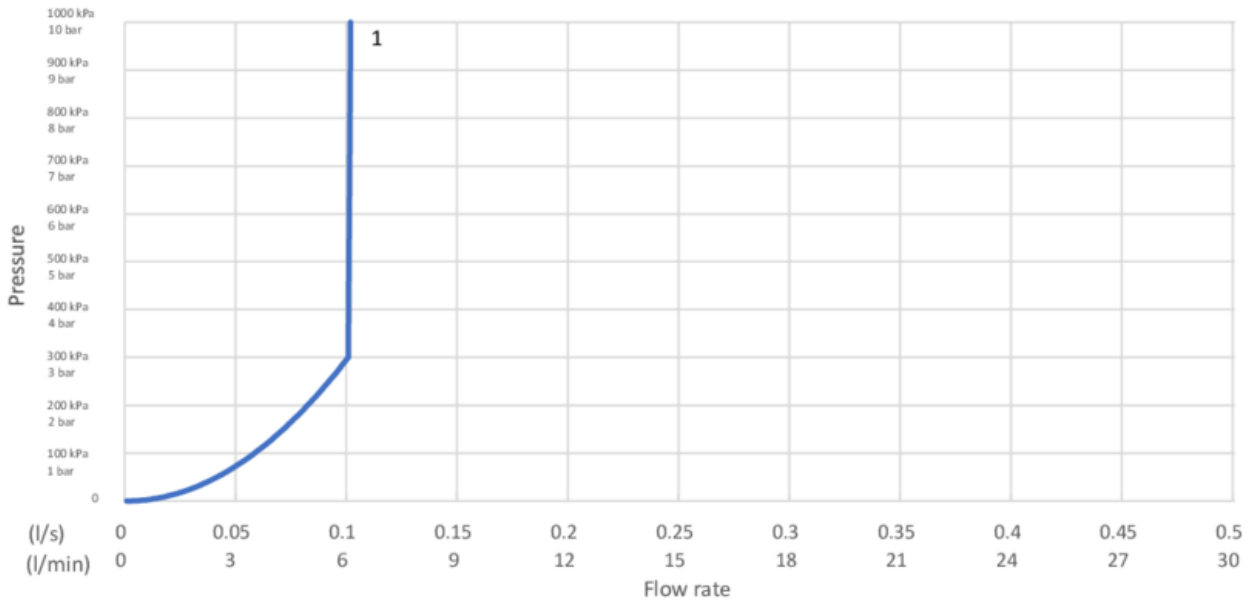

GUSTAVSBERG/

FLOW CHART/

Kök 6 l/min

- GB412060550L
- GB41206055064L
- GB412060560L
- GB41206056064L
- GB41206056RL
- GB412060950L
- GB41206095064L
- GB412060960L
- GB41206096064L
- GB412060966L

- Flowrate at 300 kPa:	0,1 l/s
- Pressure at flow 0,1 l/s:	300 kPa
- Pressure at flow 0,2 l/s:	N/A
- Pressure at flow 0,33 l/s:	N/A

Rev, 1, 2023-10-25 Gustavsberg Labb

Villeroy & Boch Gustavsberg AB / Box 400, 134 29 Gustavsberg / Phone +46 (0)8-570 391 00 / www.gustavsberg.com / info@gustavsberg.com