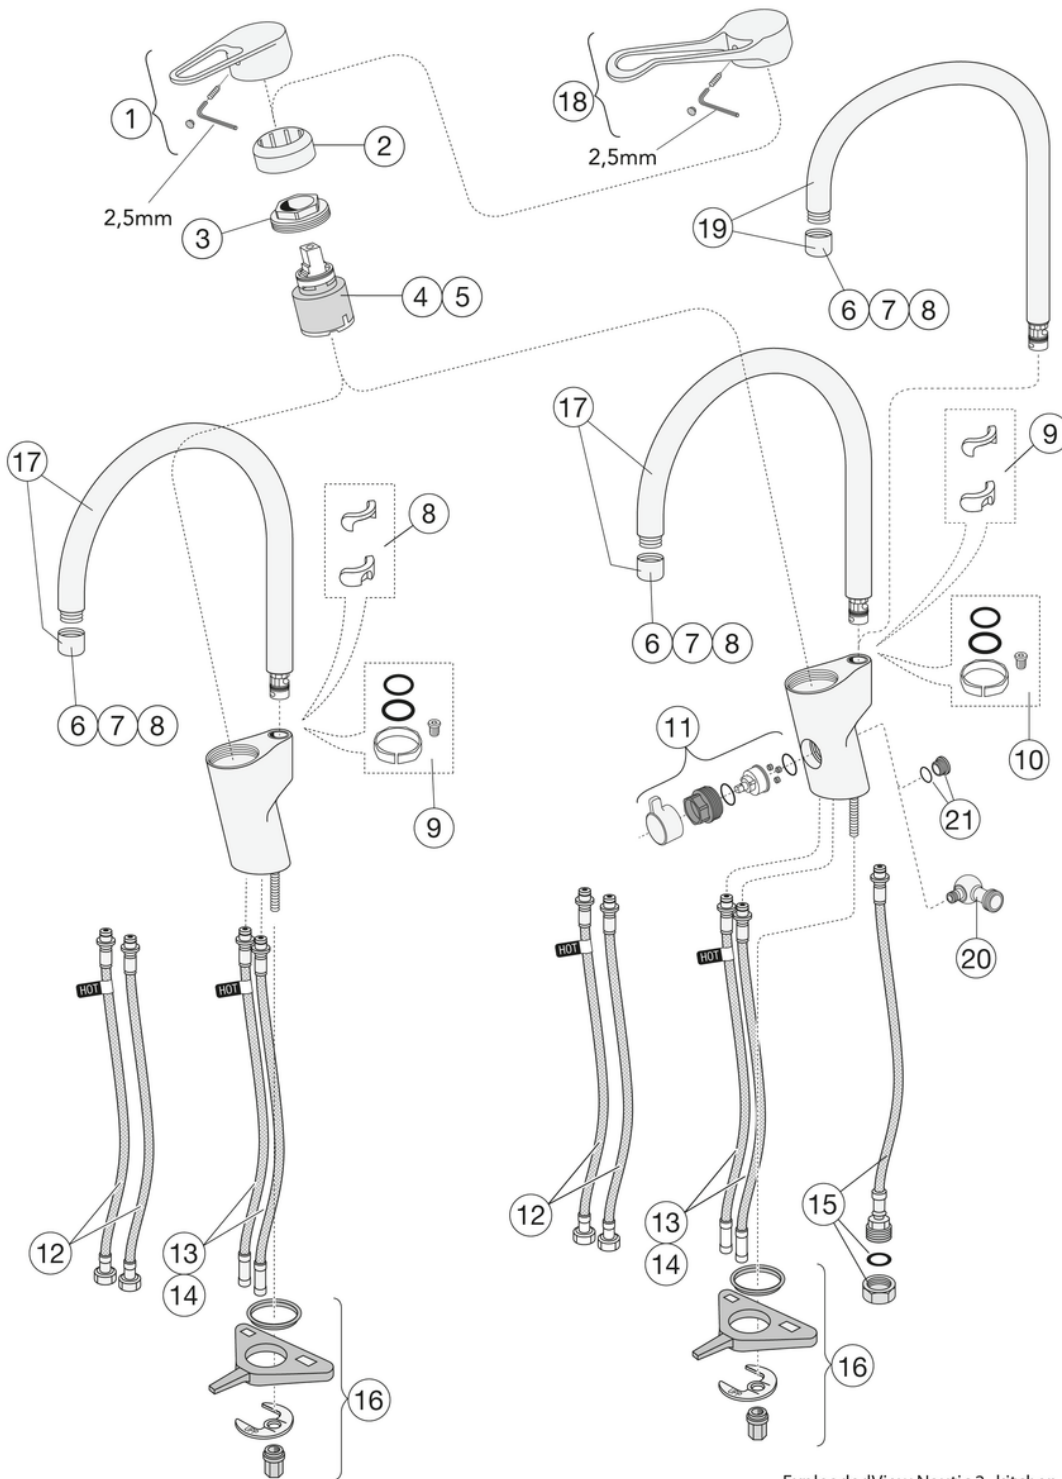

Artikkelien numero

LVI-nr.
6270914

Art.nr.
GB412060966L

EAN
7391530085524

Pakkaustiedot

Pituus: 440 mm | Leveys: 275 mm | Korkeus: 75 mm

Paino: 1.7 kg

Pakkauksen numero: 1 pc

Kokoaminen & hoito

Ennen asennusta putket tulee huuhdella puhtaiksi hanaan asti. Hana liitetään kylmävesiputkeen oikealta ja lämminvesiputkeen vasemmalta. Vedenpaine: max 1000 kPa. Lämpimän veden lämpötila: max 80°C.

Energiamerkintä ja -sertifiointi

Tekniset tiedot

- Max. tap capacity (at 300 kPa): 0,1l/s
- Pressure loss with flow (0,1l/s) 300 kPa
- Tuotteen CO2e jalanjälki: 8,64 kg
- Liitäntäkoko: 10mm

ExplodedView Nautic 2_kitchen
(Rev 1. 2021-01-20)

GUSTAVSBERG/

FLOW CHART/

Kök 6 l/min

- GB412060550L
- GB41206055064L
- GB412060560L
- GB41206056064L
- GB41206056RL
- GB412060950L
- GB41206095064L
- GB412060960L
- GB41206096064L
- GB412060966L

- Flowrate at 300 kPa:	0,1 l/s
- Pressure at flow 0,1 l/s:	300 kPa
- Pressure at flow 0,2 l/s:	N/A
- Pressure at flow 0,33 l/s:	N/A