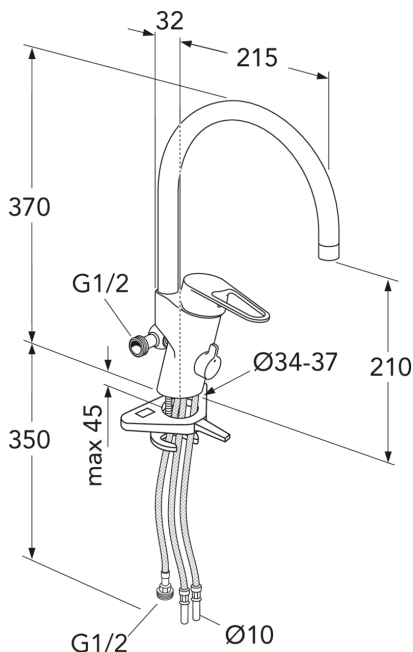

Article number

Art.nr.
GB412060966L

EAN
7391530085524

Pakuotēs informācija

Garums: 440 mm | Platums: 275 mm | Augstums: 75 mm
Svoris: 1.7 kg
Pakuotēs numeris: 1 pc

Montāža un kopšana

Pirms instalācijas jaucējkrāna cauruļvadi tīri jānoskalo. Auksto ūdens pievadu pieslēdz ūdens maisītāja labajā pusē, silto ūdens pievadu pieslēdz kreisajā. Ūdens spiediens: maks. 1000 kPa. Karstā ūdens temperatūra: maks. 80 C.

Enerģijas marķējums un sertifikāti

Techninė informācija

- Max. tap capacity (at 300 kPa): 0,1 l/s
- Pressure loss with flow (0,1 l/s) 300 kPa
- CO₂e pēdas nospiedums: 8.64
- Standarta savienojuma dimensija: 10mm