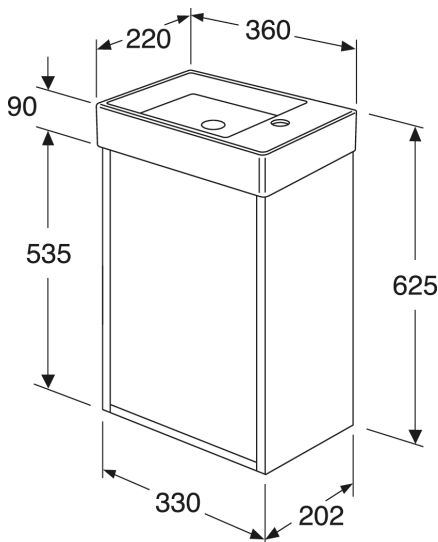

Quality of life since 1825

Valamukapp Artic Small

White, matt valge valamuga, valamu kausiosa vasakul pool

Toote Omadused

SOFT CLOSE-
MÖÖBEL

NIISKUSKINDEL

- Hügieenilisest, vastupidavast ja tihendatud sanitaarkeraamikast valmistatud valamu_x000D_
- Auk kapis äravoolutoru ühenduseks põrandasse_x000D_
- Vee äravoolutoru ja põhjaklapp ei kuulu komplekti Vaata lisatarvikuid

Article number

Art.nr.
GB71ACVC34TMSWL

EAN
4065467459385

Paigaldus ja hooldus

Energiamärgistus ja vastavustunnistused

Artic small furniture vanity unit
(Rev 1. 2024-05-04)

Nr.	Toote	Art.nr.
1a	Uks valamukapile, Black Ash spoon	GB8148000236
1b	Uks valamukapile, Peach	GB8148000235
1c	Uks valamukapile, Ash grey	GB8148000234
1d	Uks valamukapile, White	GB8148000233
2		GB8148000006
3		GB8148000112