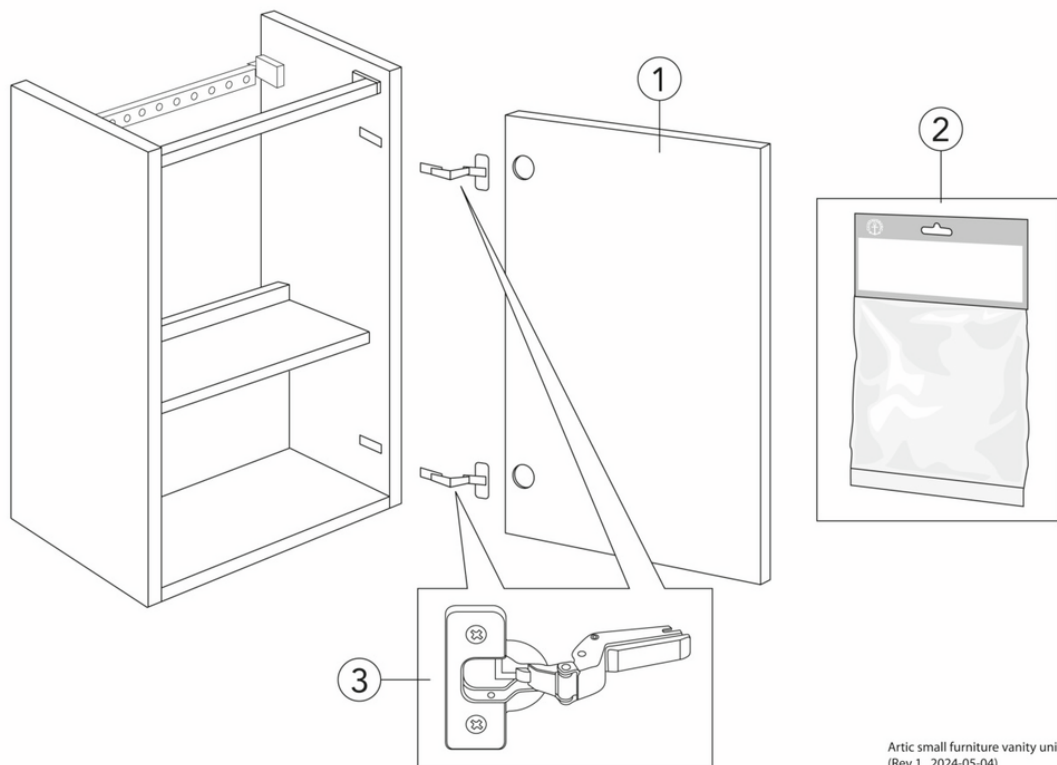

Livskvalitet sedan 1825

Tvättställsskåp Artic Small

Svart askfaner, med tvättställ Matt svart, ho till höger

Produktegenskaper

SOFT CLOSE
MÖBLER

FUKTTÅLIGT

- Dörr med Soft Close för mjuk stängning
- Öppning i skåpet för avlopp mot golv
- Material: fuktrög spånskiva klassad för badrum

Artikelnummer

RSK-nr.
8912582

Art-nr.
GB71ACVC34TK38R

EAN
4065467459330

Montering & Skötsel

Badrumsmöbler från Gustavsberg är fukttåliga, men får inte överspolas med vatten. Undvik att placera dem direkt intill badkar eller dusch utan ordentlig duschavskärmning. Låt inte vatten bli kvar på ytorna, torka bort det så snart du kan. Rengör med ett mildt rengöringsmedel och mjuk trasa.

Energimärkning och certifieringar

Reservdelar

Artic small furniture vanity unit
(Rev 1. 2024-05-04)

Nr.	Produkt	RSK-nr.	Art-nr.
1a	Dörr till tvättställsskåp Svart askfaner		GB8148000236
1b	Dörr till tvättställsskåp Peach		GB8148000235
1c	Dörr till tvättställsskåp Askgrå		GB8148000234
1d	Dörr till tvättställsskåp Vit		GB8148000233
2	Reservdelspåse 2		GB8148000006
3	Gångjärn 110 grader		GB8148000112