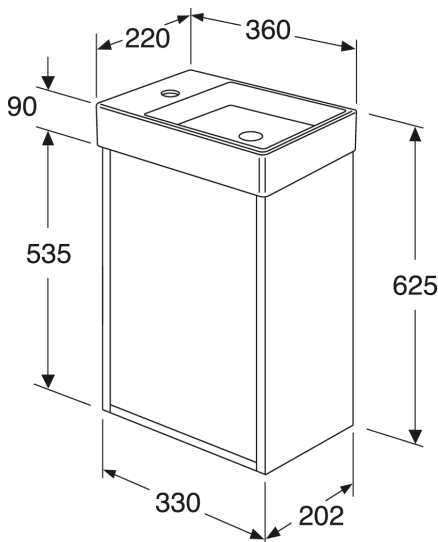

Artikelnummer

RSK-nr.
8912582

Art-nr.
GB71ACVC34TK38R

EAN
4065467459330

Montering & Skötsel

Badrumsmöbler från Gustavsberg är fukttåliga, men får inte överspolas med vatten. Undvik att placera dem direkt intill badkar eller dusch utan ordentlig duschavskärmning. Låt inte vatten bli kvar på ytorna, torka bort det så snart du kan. Rengör med ett mildt rengöringsmedel och mjuk trasa.

Energimärkning och certifieringar

Reservdelar

Artic small furniture vanity unit
(Rev 1. 2024-05-04)

Nr.	Produkt	RSK-nr.	Art-nr.
1a	Dörr till tvättställsskåp Svart askfaner		GB8148000236
1b	Dörr till tvättställsskåp Peach		GB8148000235
1c	Dörr till tvättställsskåp Askgrå		GB8148000234
1d	Dörr till tvättställsskåp Vit		GB8148000233
2	Reservdelspåse 2		GB8148000006
3	Gångjärn 110 grader		GB8148000112