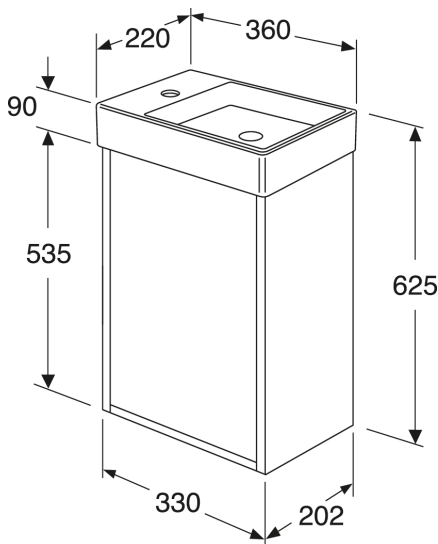

Quality of life since 1825

Valamukapp Artic Small

White, matt valge valamuga, valamu kausiosa paremal pool

Toote Omadused

SOFT CLOSE-
MÖÖBEL

NIISKUSKINDEL

- Hügieenilisest, vastupidavast ja tihendatud sanitaarkeraamikast valmistatud valamu_x000D_
- Auk kapis äravoolutoru ühenduseks põrandasse_x000D_
- Vee äravoolutoru ja põhjaklapp ei kuulu komplekti Vaata lisatarvikuid

Article number

Art.nr.
GB71ACVC34TMSWR

EAN
4065467459392

Paigaldus ja hooldus

Energiamärgistus ja vastavustunnistused

Artic small furniture vanity unit
(Rev 1. 2024-05-04)

Nr.	Toote	Art.nr.
1a	Uks valamukapile, Black Ash spoon	GB8148000236
1b	Uks valamukapile, Peach	GB8148000235
1c	Uks valamukapile, Ash grey	GB8148000234
1d	Uks valamukapile, White	GB8148000233
2		GB8148000006
3		GB8148000112