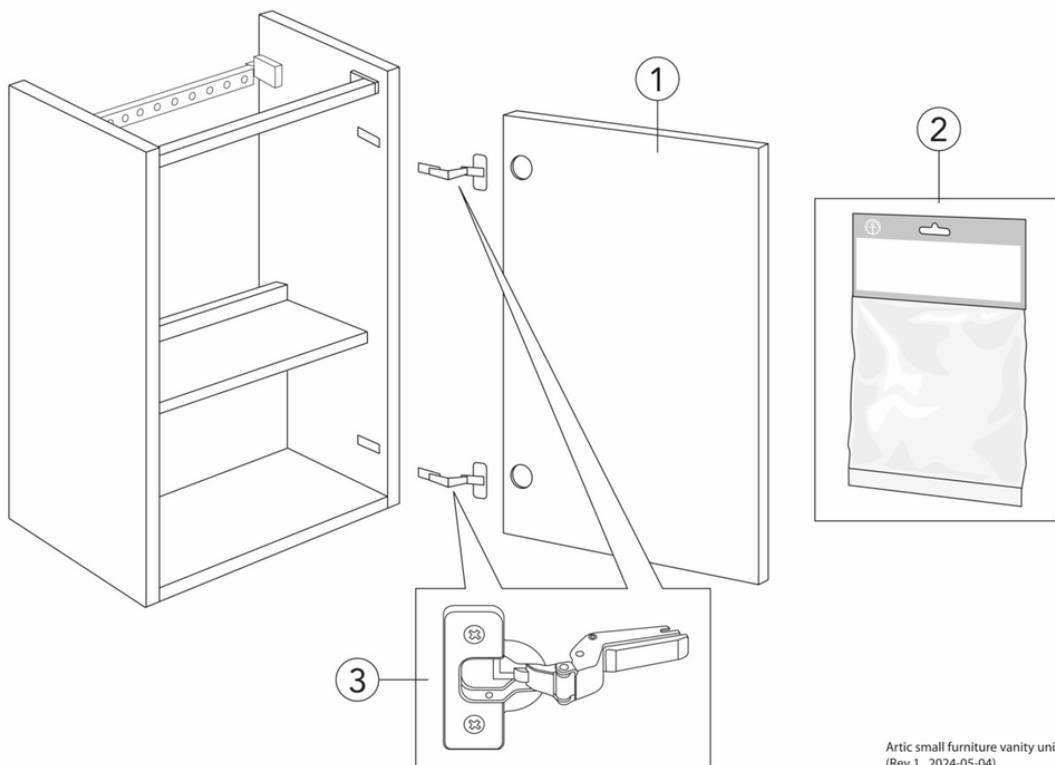

Livskvalitet sedan 1825

Tvättställsskåp Artic Small

Svart askfaner, med tvättställ Matt vit, ho till vänster

Produktegenskaper

SOFT CLOSE
MÖBLER

FUKTTÅLIGT

- Dörr med Soft Close för mjuk stängning
- Öppning i skåpet för avlopp mot golv
- Material: fuktrög spånskiva klassad för badrum

Artikelnummer

RSK-nr.
8912579

Art-nr.
GB71ACVC34TKSWL

EAN
4065467459309

Montering & Skötsel

Badrumsmöbler från Gustavsberg är fukttåliga, men får inte överspolas med vatten. Undvik att placera dem direkt intill badkar eller dusch utan ordentlig duschavskärmning. Låt inte vatten bli kvar på ytorna, torka bort det så snart du kan. Rengör med ett mildt rengöringsmedel och mjuk trasa.

Energimärkning och certifieringar

Reservdelar

Artic small furniture vanity unit
(Rev 1. 2024-05-04)

Nr.	Produkt	RSK-nr.	Art-nr.
1a	Dörr till tvättställsskåp Svart askfaner		GB8148000236
1b	Dörr till tvättställsskåp Peach		GB8148000235
1c	Dörr till tvättställsskåp Askgrå		GB8148000234
1d	Dörr till tvättställsskåp Vit		GB8148000233
2	Reservdelspåse 2		GB8148000006
3	Gångjärn 110 grader		GB8148000112