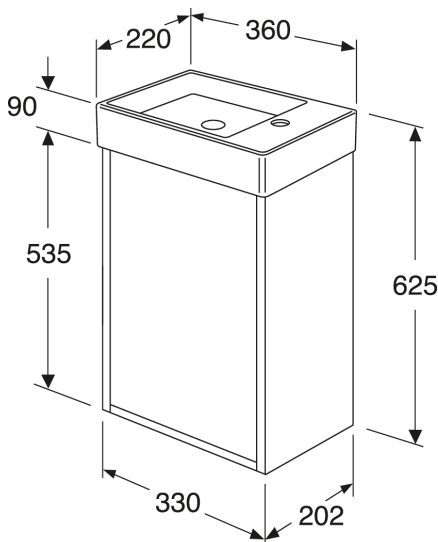

Artikelnummer

RSK-nr.
8912579

Art-nr.
GB71ACVC34TKSWL

EAN
4065467459309

Montering & Skötsel

Badrumsmöbler från Gustavsberg är fukttåliga, men får inte överspolas med vatten. Undvik att placera dem direkt intill badkar eller dusch utan ordentlig duschavskärmning. Låt inte vatten bli kvar på ytorna, torka bort det så snart du kan. Rengör med ett mildt rengöringsmedel och mjuk trasa.

Energimärkning och certifieringar

Reservdelar

Artic small furniture vanity unit
(Rev 1. 2024-05-04)

Nr.	Produkt	RSK-nr.	Art-nr.
1a	Dörr till tvättställsskåp Svart askfaner		GB8148000236
1b	Dörr till tvättställsskåp Peach		GB8148000235
1c	Dörr till tvättställsskåp Askgrå		GB8148000234
1d	Dörr till tvättställsskåp Vit		GB8148000233
2	Reservdelspåse 2		GB8148000006
3	Gångjärn 110 grader		GB8148000112