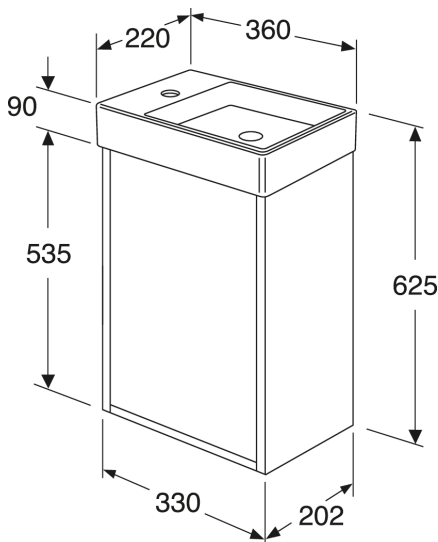

Quality of life since 1825

Valamukapp Artic Small

Black Ash spoon, matt valge valamuga, valamu kausiosa paremal pool

Toote Omadused

SOFT CLOSE-
MÖÖBEL

NIISKUSKINDEL

- Hügieenilisest, vastupidavast ja tihendatud sanitaarkeraamikast valmistatud valamu_x000D_
- Auk kapis äravoolutoru ühenduseks põrandasse_x000D_
- Vee äravoolutoru ja põhjaklapp ei kuulu komplekti Vaata lisatarvikuid

Article number

Art.nr.
GB71ACVC34TKSWR

EAN
4065467459316

Paigaldus ja hooldus

Energiamärgistus ja vastavustunnistused

Artic small furniture vanity unit
(Rev 1. 2024-05-04)

Nr.	Toote	Art.nr.
1a	Uks valamukapile, Black Ash spoon	GB8148000236
1b	Uks valamukapile, Peach	GB8148000235
1c	Uks valamukapile, Ash grey	GB8148000234
1d	Uks valamukapile, White	GB8148000233
2		GB8148000006
3		GB8148000112