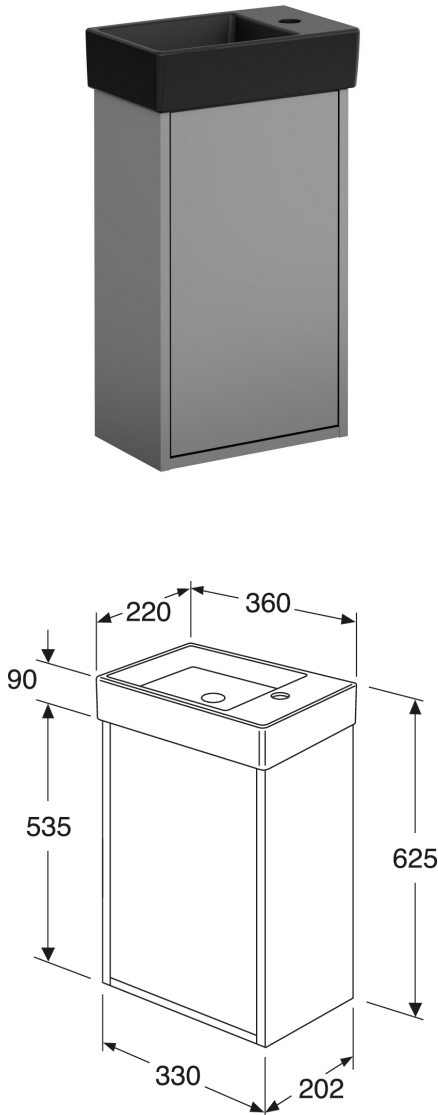

Energimärkning och certifieringar