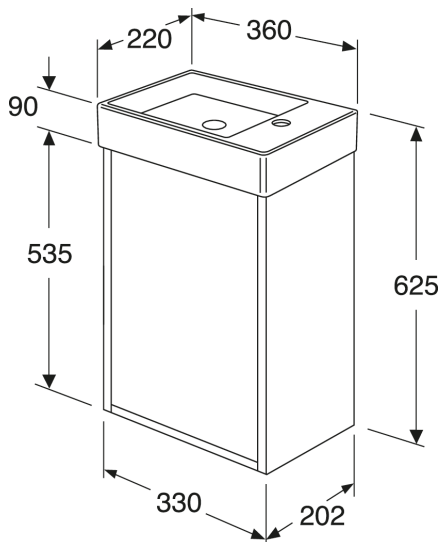

Quality of life since 1825

Valamukapp Artic Small

Ash grey, matt musta valamuga, valamu kausiosa vasakul pool

Toote Omadused

SOFT CLOSE-
MÖÖBEL

NIISKUSKINDEL

- Hügieenilisest, vastupidavast ja tihendatud sanitaarkeraamikast valmistatud valamu_x000D_
- Auk kapis äravoolutoru ühenduseks põrandasse_x000D_
- Vee äravoolutoru ja põhjaklapp ei kuulu komplekti Vaata lisatarvikuid

Article number

Art.nr.
GB71ACVC34TL38L

EAN
4065467459361

Paigaldus ja hooldus

Energiamärgistus ja vastavustunnistused

Artic small furniture vanity unit
(Rev 1. 2024-05-04)

Nr.	Toote	Art.nr.
1a	Uks valamukapile, Black Ash spoon	GB8148000236
1b	Uks valamukapile, Peach	GB8148000235
1c	Uks valamukapile, Ash grey	GB8148000234
1d	Uks valamukapile, White	GB8148000233
2		GB8148000006
3		GB8148000112