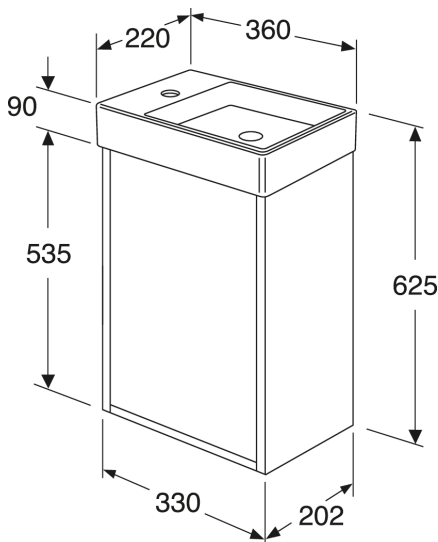

Quality of life since 1825

Valamukapp Artic Small

Ash grey, matt musta valamuga, valamu kausiosa paremal pool

Toote Omadused

SOFT CLOSE-
MÖÖBEL

NIISKUSKINDEL

- Hügieenilisest, vastupidavast ja tihendatud sanitaarkeraamikast valmistatud valamu_x000D_
- Auk kapis äravoolutoru ühenduseks põrandasse_x000D_
- Vee äravoolutoru ja põhjaklapp ei kuulu komplekti Vaata lisatarvikuid

Article number

Art.nr.
GB71ACVC34TL38R

EAN
4065467459378

Paigaldus ja hooldus

Energiamärgistus ja vastavustunnistused

Artic small furniture vanity unit
(Rev 1. 2024-05-04)

Nr.	Toote	Art.nr.
1a	Uks valamukapile, Black Ash spoon	GB8148000236
1b	Uks valamukapile, Peach	GB8148000235
1c	Uks valamukapile, Ash grey	GB8148000234
1d	Uks valamukapile, White	GB8148000233
2		GB8148000006
3		GB8148000112