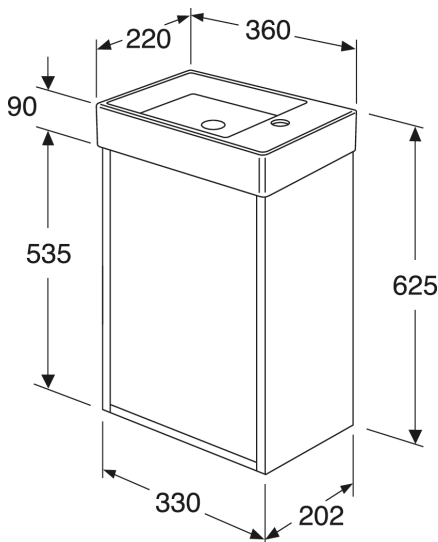

Kokoaminen & hoito

Energiamerkintä ja -sertifiointi