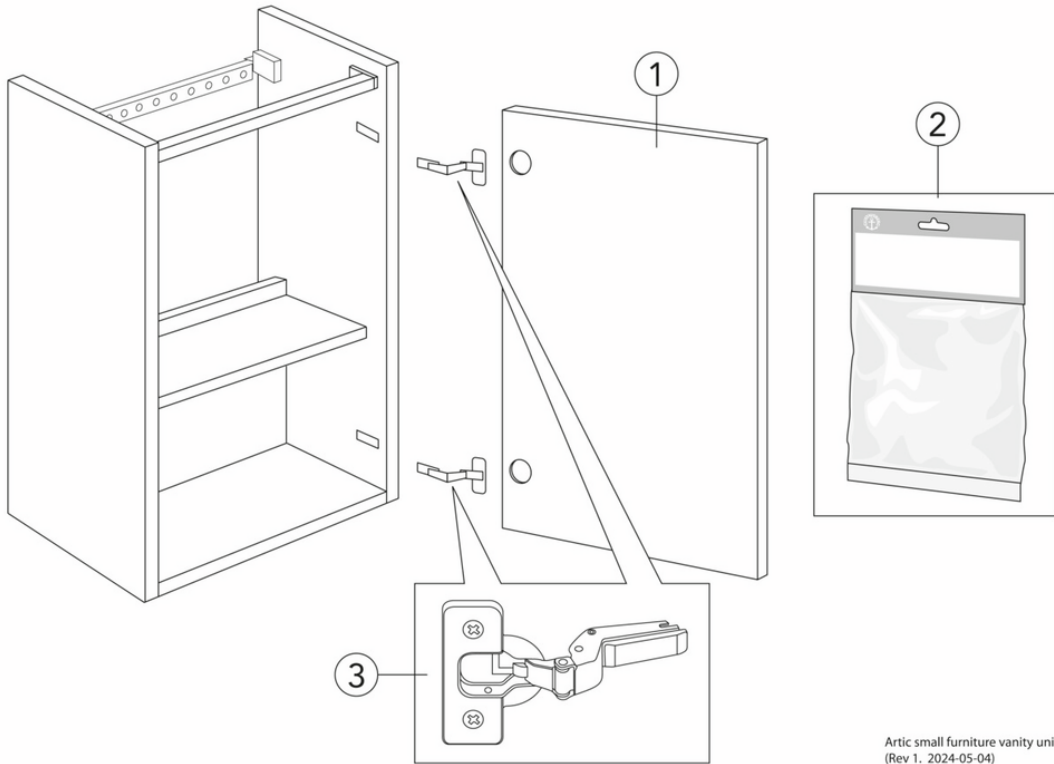

Artic small furniture vanity unit
(Rev 1. 2024-05-04)

Nr.	Tuote	Art.nr.
1a	Ovi, alakaappi musta, saarnipuu	GB8148000236
1b	Ovi, alakaappi Peach	GB8148000235
1c	Ovi, alakaappi Tuhkan harmaa	GB8148000234
1d	Ovi, alakaappi White	GB8148000233
2		GB8148000006
3		GB8148000112