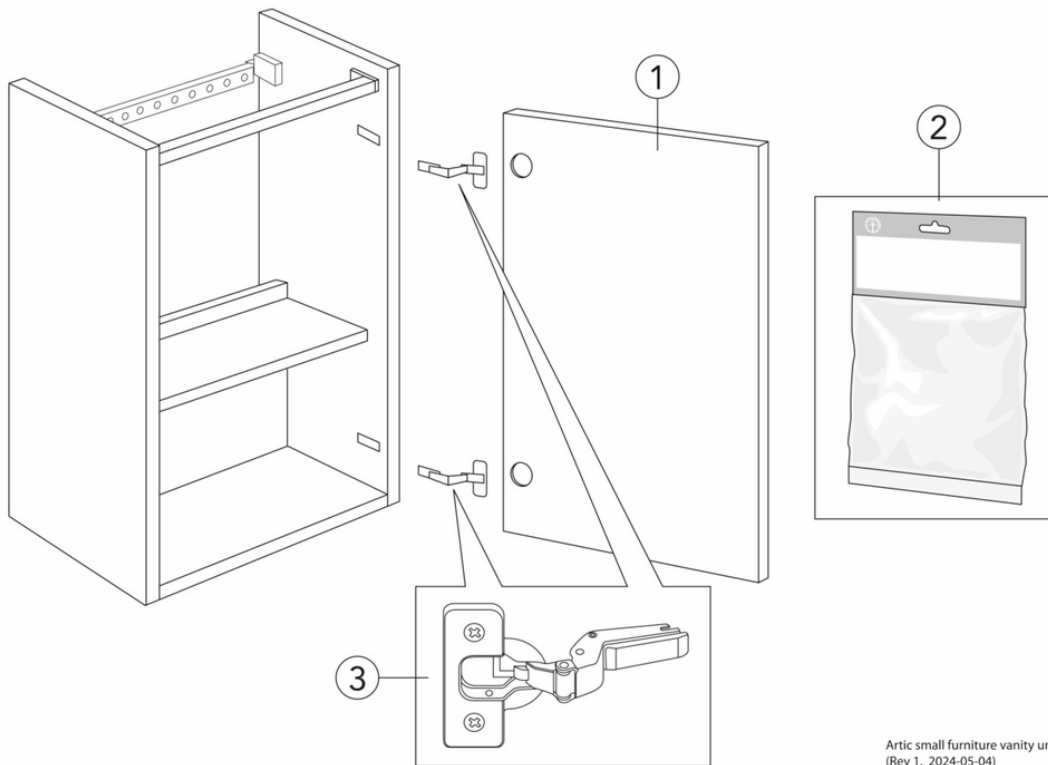

Quality of life since 1825

Praustuvo spintelė „Artic Small“

„Ash grey“ spalvos, su baltu matiniu praustu, praustuvas dešinėje

Produkto savybės

ŠVELNIAI
UŽSIDARANTYS
BALDAI (SOFT
CLOSE)

ATSPARUMAS
DRĖGMEI

- Praustuvas pagamintas iš higieniško, patvaraus ir didelio tankio glazūra padengto sanitarinio porceliano
- Anga spintelėje kanalizacijos vamzdžiui
- Sifonas ir dugno vožtuvas nėra pridedami. Žr. priedus

Prekės numeris

Art.nr.
GB71ACVC34TL5WR

EAN
4065467459354

Surinkimas ir priežiūra

Energijos klasės etiketė ir sertifikatai

Rezerves daļas

Artic small furniture vanity unit
(Rev 1. 2024-05-04)

Nr.	Produkto	Art.nr.
1a	Praustuvo spintelės durelės, juodojo uosio faneruotė	GB8148000236
1b	Praustuvo spintelės durelės, „Peach“	GB8148000235
1c	Praustuvo spintelės durelės, „Ash grey“ spalvos	GB8148000234
1d	Praustuvo spintelės durelės, baltos spalvos	GB8148000233
2		GB8148000006
3		GB8148000112