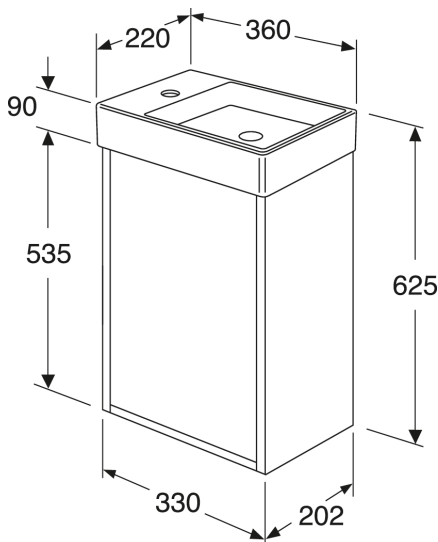

Quality of life since 1825

Praustuvo spintelė „Artic Small“

„Ash grey“ spalvos, su baltu matiniu praustu, praustuvas dešinėje

Produkto savybės

ŠVELNIAI
UŽSIDARANTYS
BALDAI (SOFT
CLOSE)

ATSPARUMAS
DRĖGMEI

- Praustuvas pagamintas iš higieniško, patvaraus ir didelio tankio glazūra padengto sanitarinio porceliano
- Anga spintelėje kanalizacijos vamzdžiui
- Sifonas ir dugno vožtuvas nėra pridedami. Žr. priedus

Prekės numeris

Art.nr.
GB71ACVC34TL5WR

EAN
4065467459354

Surinkimas ir priežiūra

Energijos klasės etiketė ir sertifikatai

Rezerves daļas

Artic small furniture vanity unit
(Rev 1. 2024-05-04)

Nr.	Produkto	Art.nr.
1a	Praustuvo spintelės durelės, juodojo uosio faneruotė	GB8148000236
1b	Praustuvo spintelės durelės, „Peach“	GB8148000235
1c	Praustuvo spintelės durelės, „Ash grey“ spalvos	GB8148000234
1d	Praustuvo spintelės durelės, baltos spalvos	GB8148000233
2		GB8148000006
3		GB8148000112