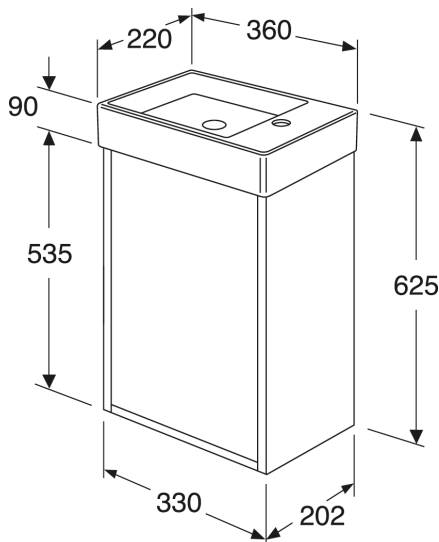

Energimärkning och certifieringar