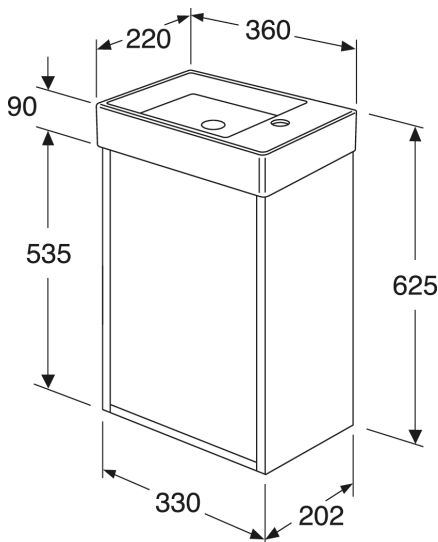

Quality of life since 1825

Valamukapp Artic Small

White, matt musta valamuga, valamu kauiosa vasakul pool

Toote Omadused

SOFT CLOSE-
MÖÖBEL

NIISKUSKINDEL

- Hügieenilisest, vastupidavast ja tihendatud sanitaarkeraamikast valmistatud valamu_x000D_
- Auk kapis äravoolutoru ühenduseks põrandasse_x000D_
- Vee äravoolutoru ja põhjaklapp ei kuulu komplekti Vaata lisatarvikuid

Article number

Art.nr.
GB71ACVC34TM38L

EAN
4065467459408

Paigaldus ja hooldus

Energiamärgistus ja vastavustunnistused

Artic small furniture vanity unit
(Rev 1. 2024-05-04)

Nr.	Toote	Art.nr.
1a	Uks valamukapile, Black Ash spoon	GB8148000236
1b	Uks valamukapile, Peach	GB8148000235
1c	Uks valamukapile, Ash grey	GB8148000234
1d	Uks valamukapile, White	GB8148000233
2		GB8148000006
3		GB8148000112