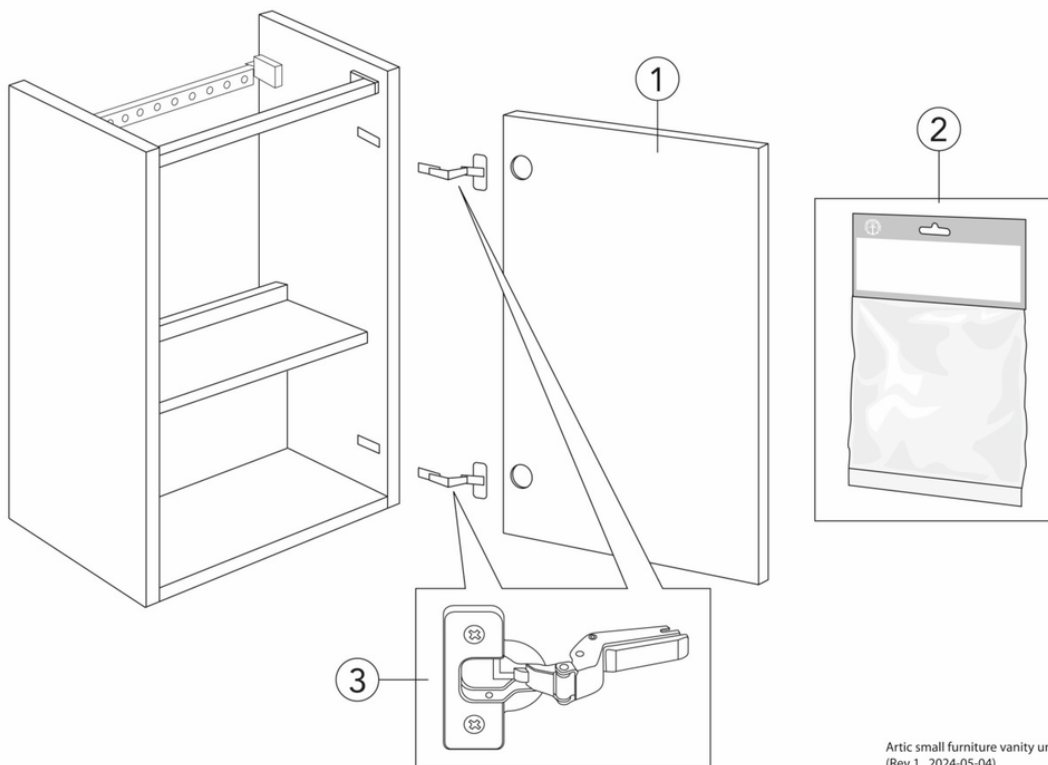

Quality of life since 1825

Valamukapp Artic Small

White, matt musta valamuga, valamu kauiosa vasakul pool

Toote Omadused

SOFT CLOSE-
MÖÖBEL

NIISKUSKINDEL

- Hügieenilisest, vastupidavast ja tihendatud sanitaarkeraamikast valmistatud valamu_x000D_
- Auk kapis äravoolutoru ühenduseks põrandasse_x000D_
- Vee äravoolutoru ja põhjaklapp ei kuulu komplekti Vaata lisatarvikuid

Article number

Art.nr.
GB71ACVC34TM38L

EAN
4065467459408

Paigaldus ja hooldus

Energiamärgistus ja vastavustunnistused

Artic small furniture vanity unit
(Rev 1. 2024-05-04)

Nr.	Toote	Art.nr.
1a	Uks valamukapile, Black Ash spoon	GB8148000236
1b	Uks valamukapile, Peach	GB8148000235
1c	Uks valamukapile, Ash grey	GB8148000234
1d	Uks valamukapile, White	GB8148000233
2		GB8148000006
3		GB8148000112