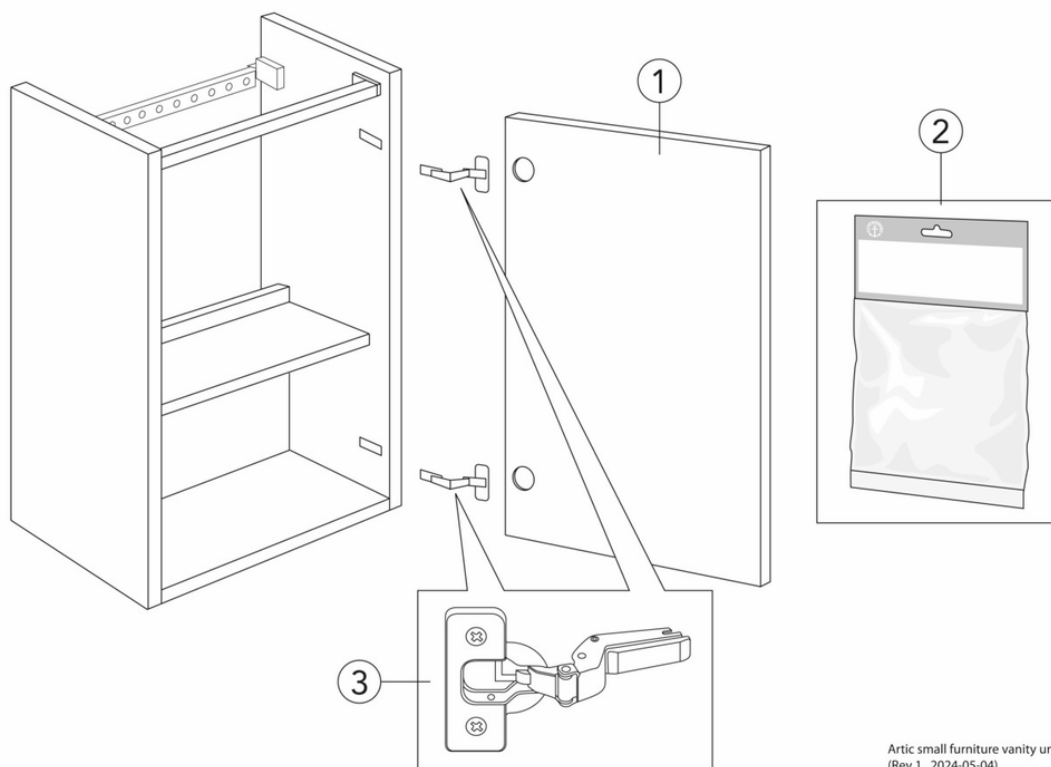

Artic small furniture vanity unit
(Rev 1. 2024-05-04)

Nr.	Toote	Art.nr.
1a	Uks valamukapile, Black Ash spoon	GB8148000236
1b	Uks valamukapile, Peach	GB8148000235
1c	Uks valamukapile, Ash grey	GB8148000234
1d	Uks valamukapile, White	GB8148000233
2		GB8148000006
3		GB8148000112