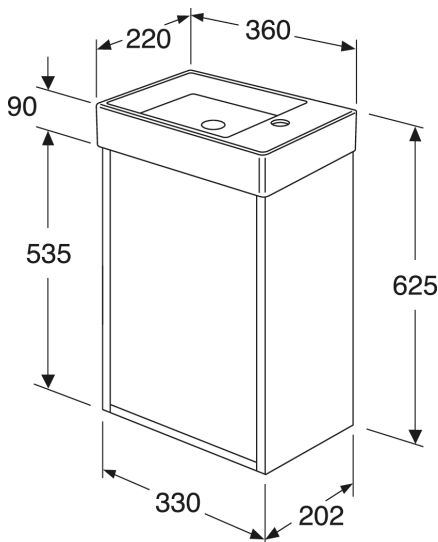

Paigaldus ja hooldus

Energiamärgistus ja vastavustunnistused