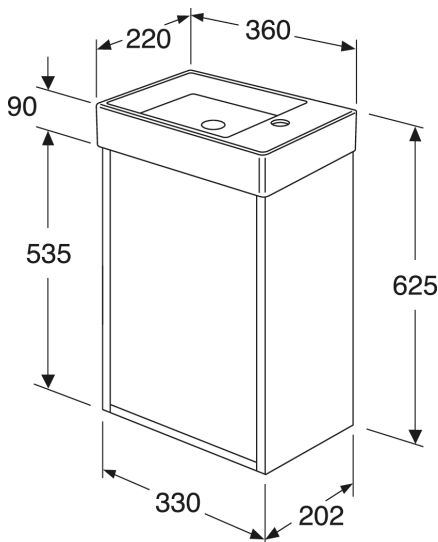

Quality of life since 1825

Valamukapp Artic Small

Peach, matt valge valamuga, valamu kausiosa vasakul pool

Toote Omadused

SOFT CLOSE-
MÖÖBEL

NIISKUSKINDEL

- Hügieenilisest, vastupidavast ja tihendatud sanitaarkeraamikast valmistatud valamu_x000D_
- Auk kapis äravoolutoru ühenduseks põrandasse_x000D_
- Vee äravoolutoru ja põhjaklapp ei kuulu komplekti Vaata lisatarvikuid

Article number

Art.nr.
GB71ACVC34T0SWL

EAN
4065467459262

Paigaldus ja hooldus

Energiamärgistus ja vastavustunnistused

Artic small furniture vanity unit
(Rev 1. 2024-05-04)

Nr.	Toote	Art.nr.
1a	Uks valamukapile, Black Ash spoon	GB8148000236
1b	Uks valamukapile, Peach	GB8148000235
1c	Uks valamukapile, Ash grey	GB8148000234
1d	Uks valamukapile, White	GB8148000233
2		GB8148000006
3		GB8148000112