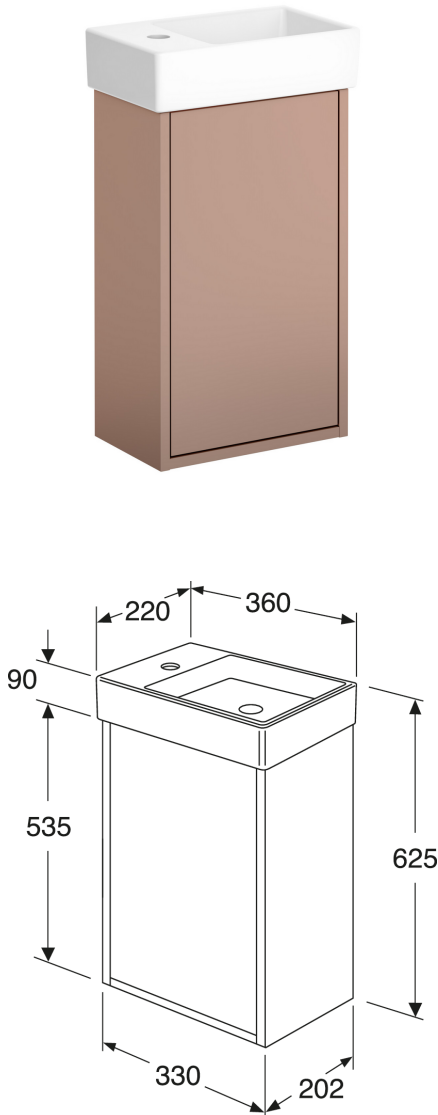

Energimärkning och certifieringar