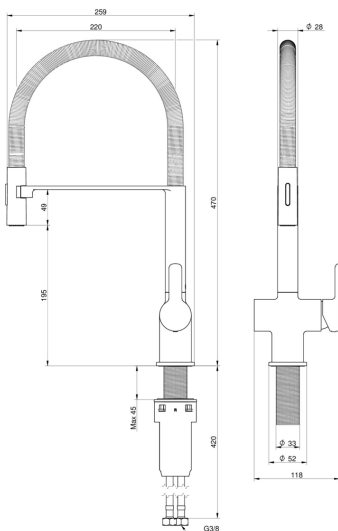

Energiamerkintä ja -sertifiointi

CERTIFIERING
KONTROLL

Tekniset tiedot

- Paine, virtaama & lämpötila: Maxflöde 300kPa: 0,1l/s
- Liitäntäkoko: G3/8