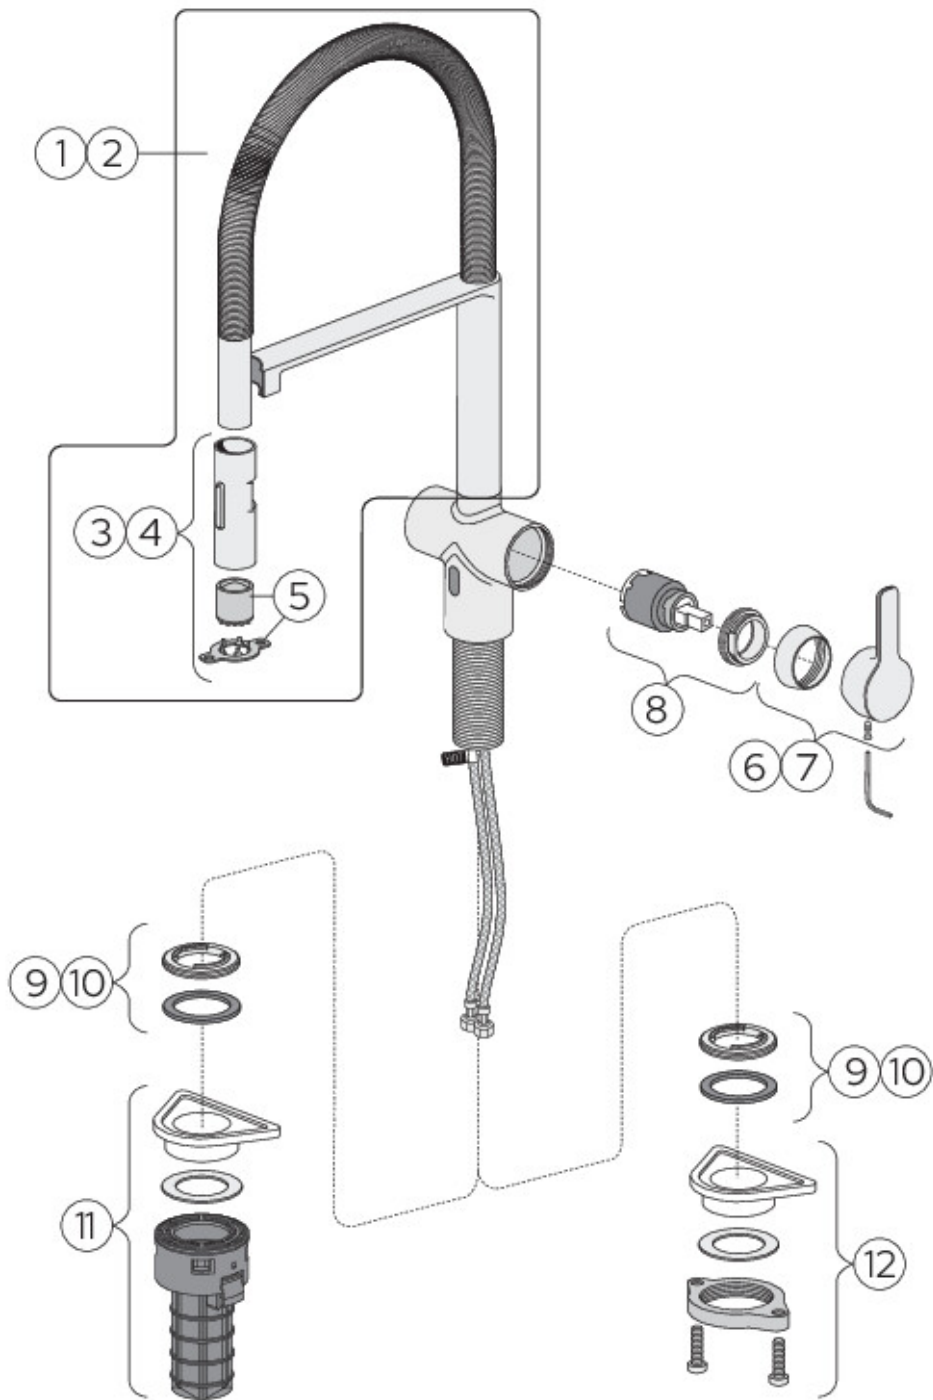

Tekniset tiedot

- Paine, virtaama & lämpötila: Maxflöde 300kPa: 0,1l/s
- Liitäntäkoko: G3/8

ExplodedView Estetic_kitchen_Pull-off
(Rev 1. 2024-09-26)

Nr.	Tuote	LVI-nr.	Art.nr.
1	Ulosvedettävä suihku Estetic keittiö		GB41650563
2	Ulosvedettävä suihku Estetic keittiö		GB4165056353
3	Käsिसuihku Estetic keittiö		GB41650561
4	Käsिसuihku Estetic keittiö		GB4165056153
5	Ilmastin Estetic keittiö		GB41650572
6	Kahva Estetic keittiö		GB41650559
7	Kahva Estetic keittiö		GB4165055953
8	Patruuna Estetic keittiö		GB41650567
10	Pohjarengas Estetic keittiö		GB4165055853
11	Pika-asennusmutteri Estetic keittiö		GB41650564
12	Asennusmutteri Estetic keittiö		GB4165064901

GUSTAVSBERG/

FLOW CHART/

Estetic kitchen pull off spout

- 1. Areated flow
- 2. Spray flow

1. Areated flow

- Flowrate at 300 kPa:	0,1 l/s
- Pressure at flow 0,1 l/s:	300 kPa
- Pressure at flow 0,2 l/s:	N/A
- Pressure at flow 0,33 l/s:	N/A