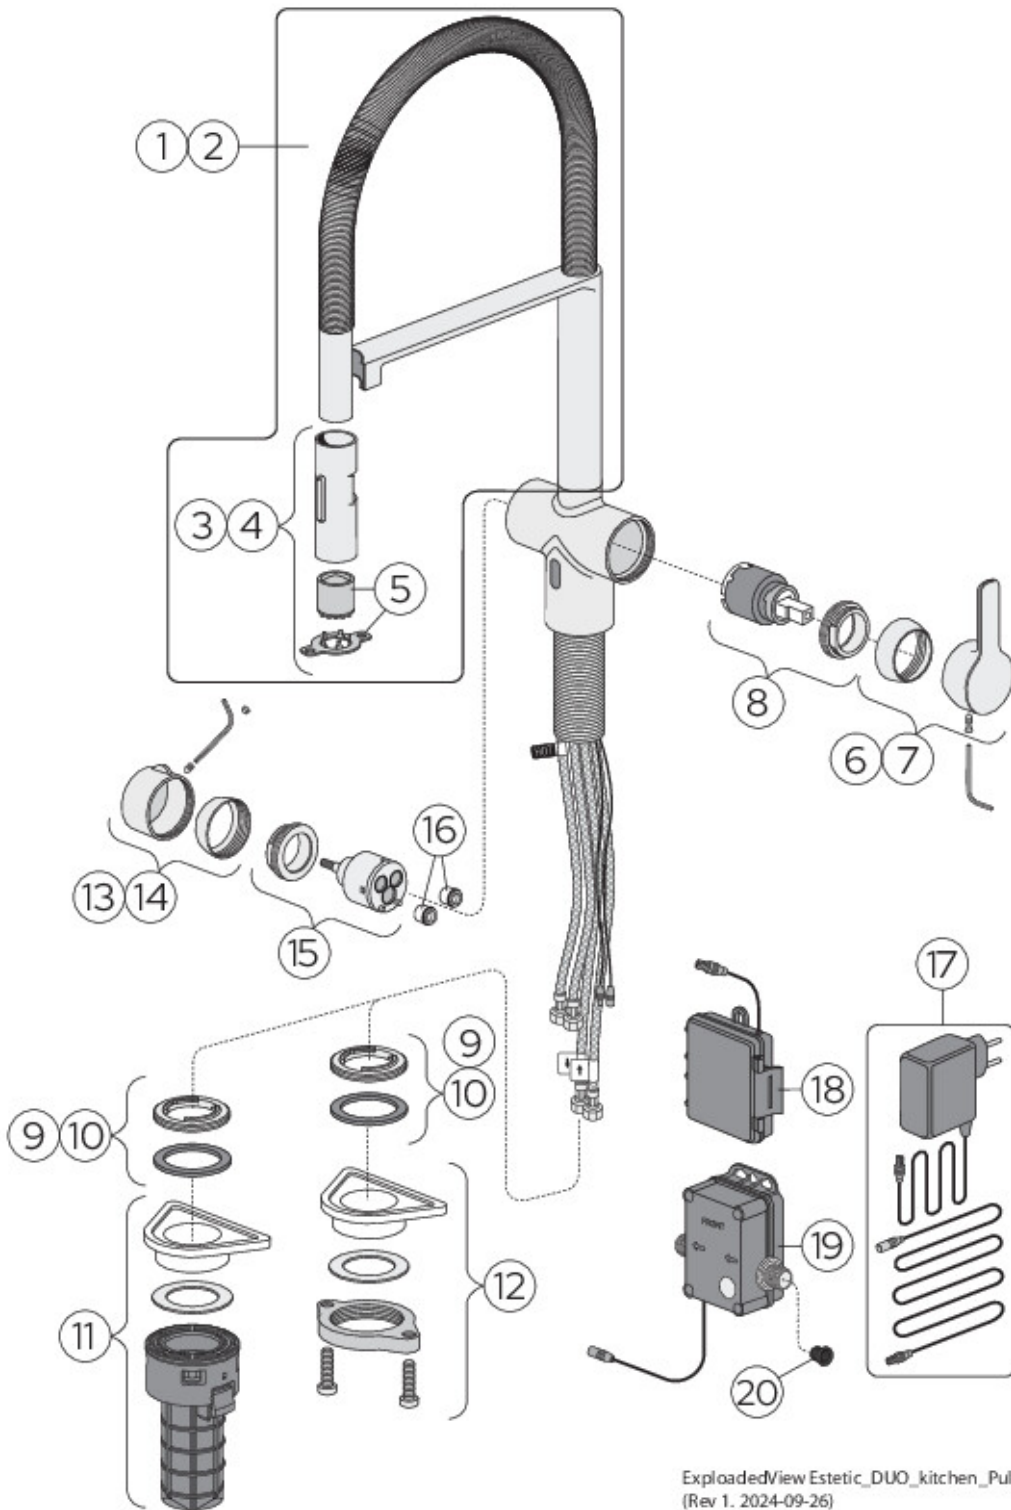

## Tehniskā informācija

- Slėgis, srautas ir temperatūra: Maxflöde 300kPa: 0,1l/s
- Standartinės jungties matmuo: G3/8

ExplodedView Estetic\_DUO\_kitchen\_Pull-off  
(Rev 1. 2024-09-26)

Nr.	Produkto	Art.nr.
1	„Estetic“ virtuvinis maišytuvas ištraukiamu snapu	GB41650563
2	„Estetic“ virtuvinis maišytuvas ištraukiamu snapu	GB4165056353
3	„Estetic“ virtuvinis rankinis dušelis	GB41650561
4	„Estetic“ virtuvinis rankinis dušelis	GB4165056153
5	„Estetic“ virtuvinis aeratorius	GB41650572
6	„Estetic“ virtuvinė svirtelė	GB41650559
7	„Estetic“ virtuvinė svirtelė	GB4165055953
8	„Estetic“ virtuvinio maišytuvo kasetė	GB41650567
9	Žiedas „Estetic“, virtuvinis	GB41650558
10	Žiedas „Estetic“, virtuvinis	GB4165055853
11	Greit. mont. veržlė „Estetic“ virtuviniam maišytuvui	GB41650564
12	„Estetic“ virtuvės montavimo veržlė	GB4165064901
13	Virtuvinio maišytuvo „Estetic“ temperatūros reguliavimo rankenėlė	GB41650560
14	Virtuvinio maišytuvo „Estetic“ temperatūros reguliavimo rankenėlė	GB4165056053
15	Sensorinė virtuvinio maišytuvo sklendė „Estetic“	GB41650568
16	Chromo spalvos virtuvinio maišytuvo korpuso žiedas „Estetic“	GB4165057402
17	Maitinimo adapteris „Estetic“, virtuvinis	GB41650569
18	„Estetic“ virtuvinė baterijų dėžutė	GB41650570
19	Solenoidas „Estetic“, virtuvinis	GB41650571