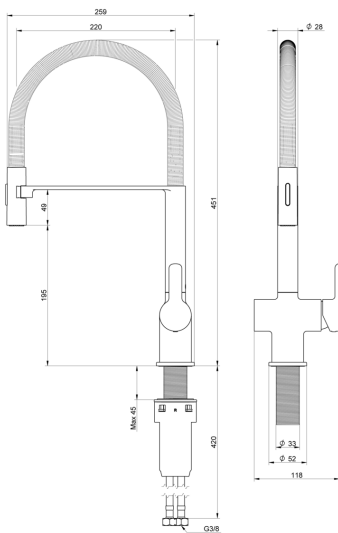

## Förpackningsinformation

Längd: 645 mm | Bredd: 350 mm | Höjd: 70 mm

Vikt: 2.8 kg

Antal i förpackning: 1 st

## Montering & Skötsel

Före installation måste ledningarna vara renspolade fram till blandaren. Blandaren ansluts med kallvattenledningen till höger och varmvattenledningen till vänster. Vattentryck: max 1000 kPa, min 50 kPa. Varmvattentemperatur max: 80°C, min 45°C. Vi ansvarar ej för fel som uppstått på grund av felaktig montering.

## Teknisk information

- Tryck, flöde & temperatur: Maxflöde 300kPa: 0,1l/s
- Anslutningsdimension: G3/8

ExplodedView Estetic\_kitchen\_Pull-off  
(Rev 1. 2024-09-26)

Nr.	Produkt	RSK-nr.	Art-nr.
1	Pull-off pip Estetic kök	8387221	GB41650563
2	Pull-off pip Estetic kök	8387222	GB4165056353
3	Duschemunstycke Estetic kök	8387217	GB41650561
4	Duschemunstycke Estetic kök	8387218	GB4165056153
5	Strålsamlare Estetic kök	8280022	GB41650572
6	Spak Estetic kök	8387213	GB41650559
7	Spak Estetic kök	8387214	GB4165055953
8	Kerampaket Estetic kök	8387226	GB41650567
9	Fotring Estetic kök	8387211	GB41650558
10	Fotring Estetic kök	8387212	GB4165055853
11	Snabbmonteringsmutter Estetic kök	8387223	GB41650564