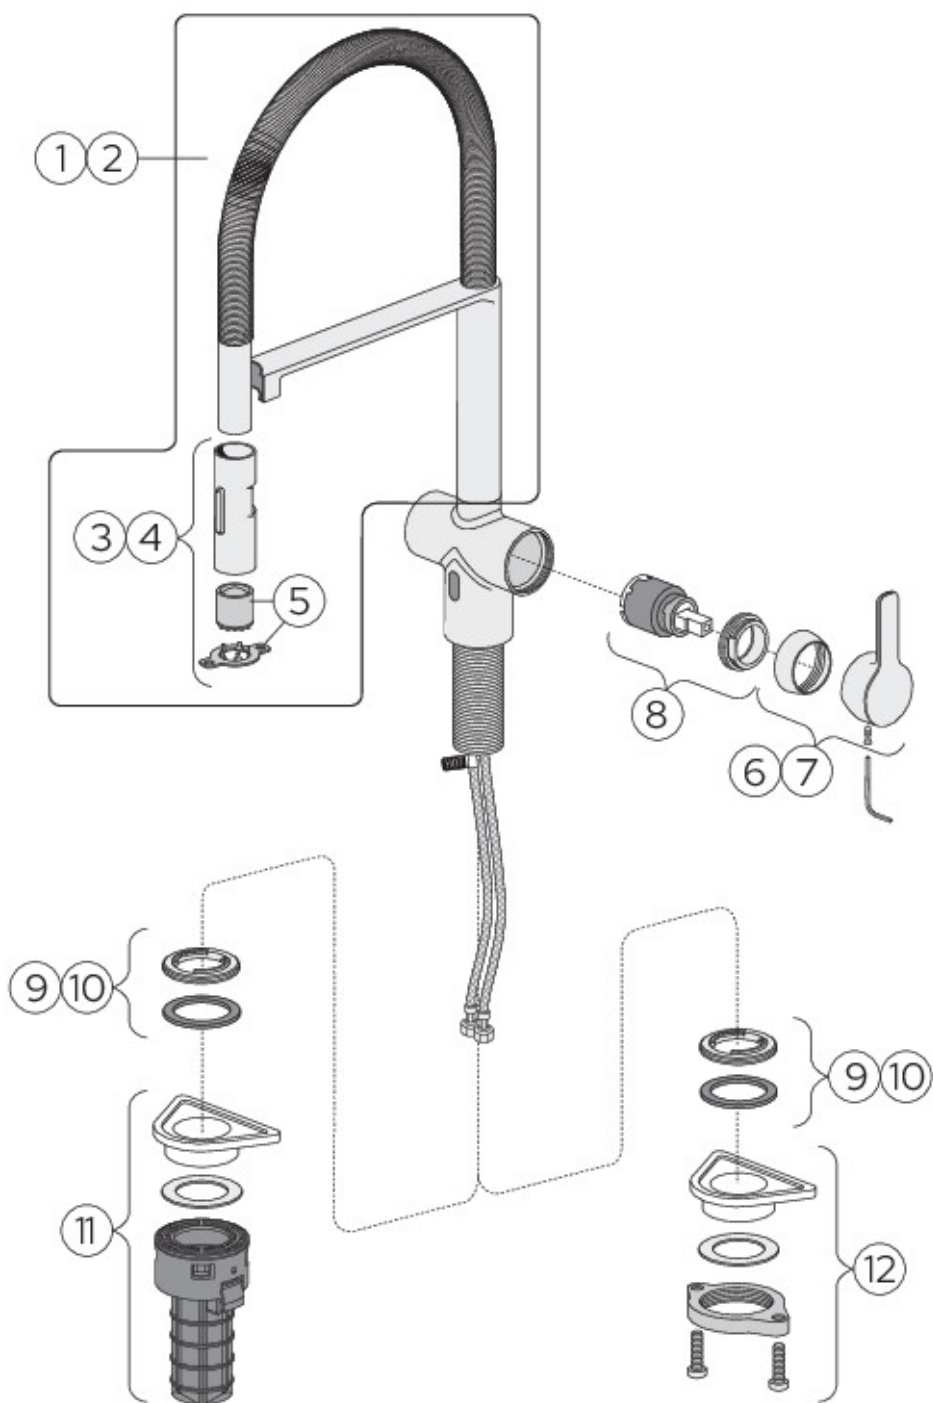

## Montering & Skötsel

Före installation måste ledningarna vara renspolade fram till blandaren. Blandaren ansluts med kallvattenledningen till höger och varmvattenledningen till vänster. Vattentryck: max 1000 kPa, min 50 kPa. Varmvattentemperatur max: 80°C, min 45°C. Vi ansvarar ej för fel som uppstått på grund av felaktig montering.

## Teknisk information

- Tryck, flöde & temperatur: Maxflöde 300kPa: 0,1l/s
- Anslutningsdimension: G3/8

ExplodedView Estetic\_kitchen\_Pull-off  
(Rev 1. 2024-09-26)

Nr.	Produkt	RSK-nr.	Art-nr.
1	Pull-off pip Estetic kök	8387221	GB41650563
2	Pull-off pip Estetic kök	8387222	GB4165056353
3	Duschemunstycke Estetic kök	8387217	GB41650561
4	Duschemunstycke Estetic kök	8387218	GB4165056153
5	Strålsamlare Estetic kök	8280022	GB41650572
6	Spak Estetic kök	8387213	GB41650559
7	Spak Estetic kök	8387214	GB4165055953
8	Kerampaket Estetic kök	8387226	GB41650567
9	Fotring Estetic kök	8387211	GB41650558
10	Fotring Estetic kök	8387212	GB4165055853
11	Snabbmonteringsmutter Estetic kök	8387223	GB41650564