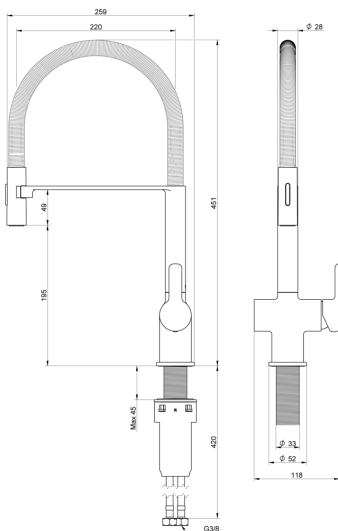

Energimærkning og certificeringer

CERTIFIERING
KONTROLL

Teknisk information

- Tryk, vandmængde & temperatur: Maxfløde 300kPa: 0,1l/s
- Tilslutningsdimension: G3/8