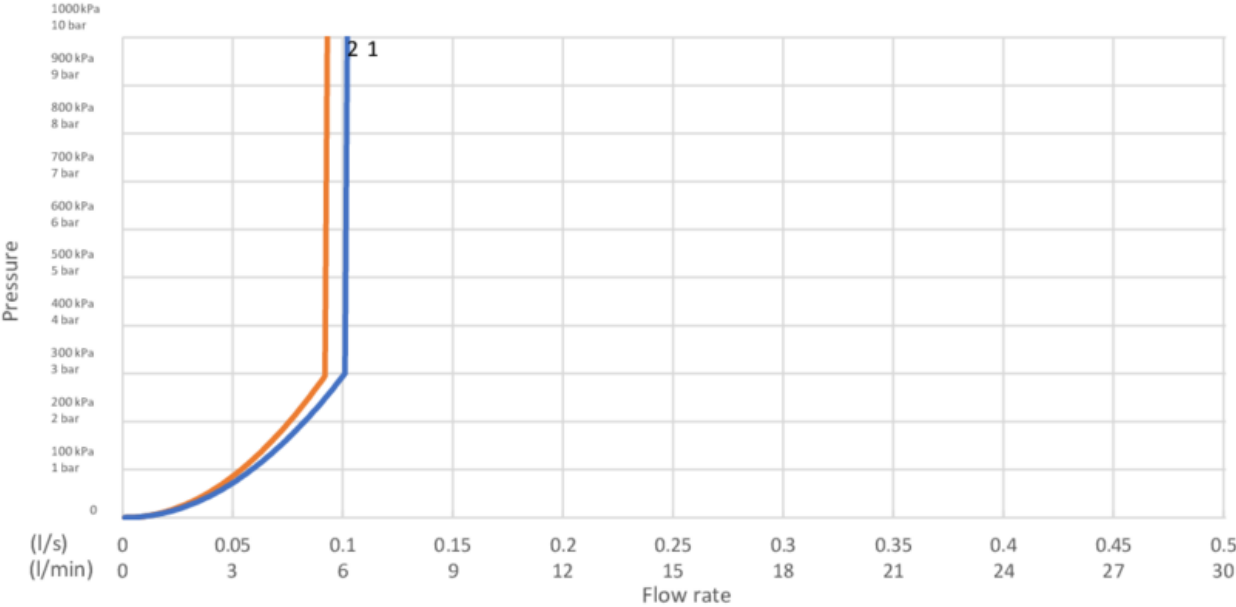

GUSTAVSBERG/

FLOW CHART/

Estetic kitchen pull off spout

GUSTAVSBERG /
SMARTER BATHROOMS

1. Areated flow
2. Spray flow

1. Areated flow

- Flowrate at 300 kPa:	0,1 l/s
- Pressure at flow 0,1 l/s:	300 kPa
- Pressure at flow 0,2 l/s:	N/A
- Pressure at flow 0,33 l/s:	N/A

Rev, 1, 2024-08-07 Gustavsberg Labb

Villeroy & Boch Gustavsberg AB / Box 400, 134 29 Gustavsberg / Phone +46 (0)8-570 391 00 / www.gustavsberg.com / info@gustavsberg.com