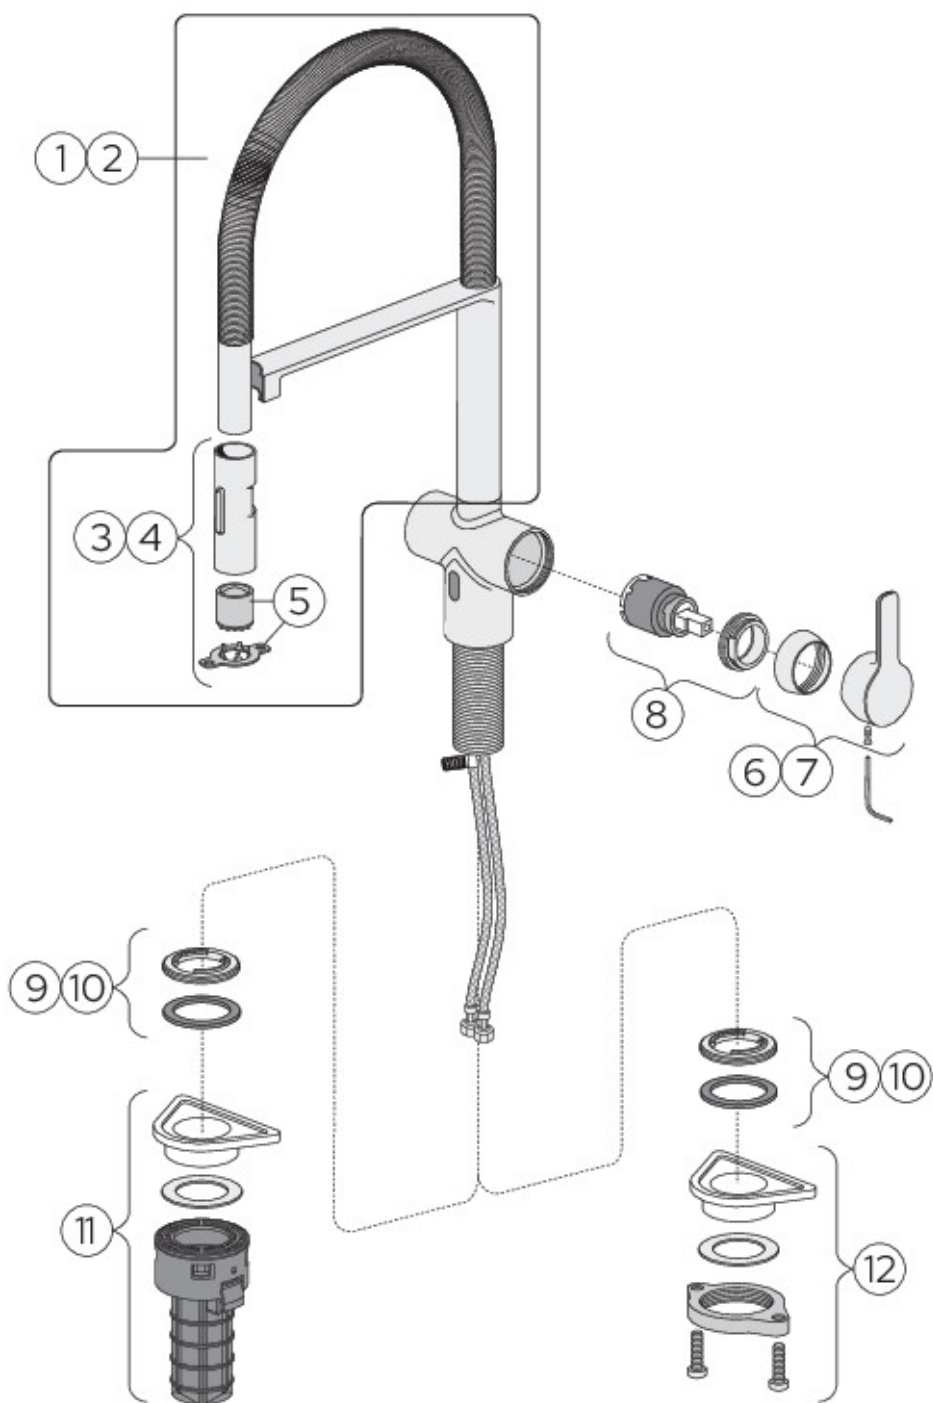

## Teknisk information

- Tryk, vandmængde & temperatur: Maxfløde 300kPa: 0,1l/s
- Tilslutningsdimension: G3/8

ExplodedView Estetic\_kitchen\_Pull-off  
(Rev 1. 2024-09-26)

Nr.	Produkt	VVS-nr.	Art-nr.
1	Udtrækbar tud Estetic køkken		GB41650563
2	Udtrækbar tud Estetic køkken		GB4165056353
3	Håndbruser Estetic køkken		GB41650561
4	Håndbruser Estetic køkken		GB4165056153
5	Strålesamler Estetic køkken		GB41650572
6	Greb Estetic køkken		GB41650559
7	Greb Estetic køkken		GB4165055953
8	Patron Estetic køkken		GB41650567
10	Bundring Estetic køkken		GB4165055853
11	Møtrik til hurtig samling Estetic køkken		GB41650564
12	Monteringsmøtrik Estetic køkken		GB4165064901