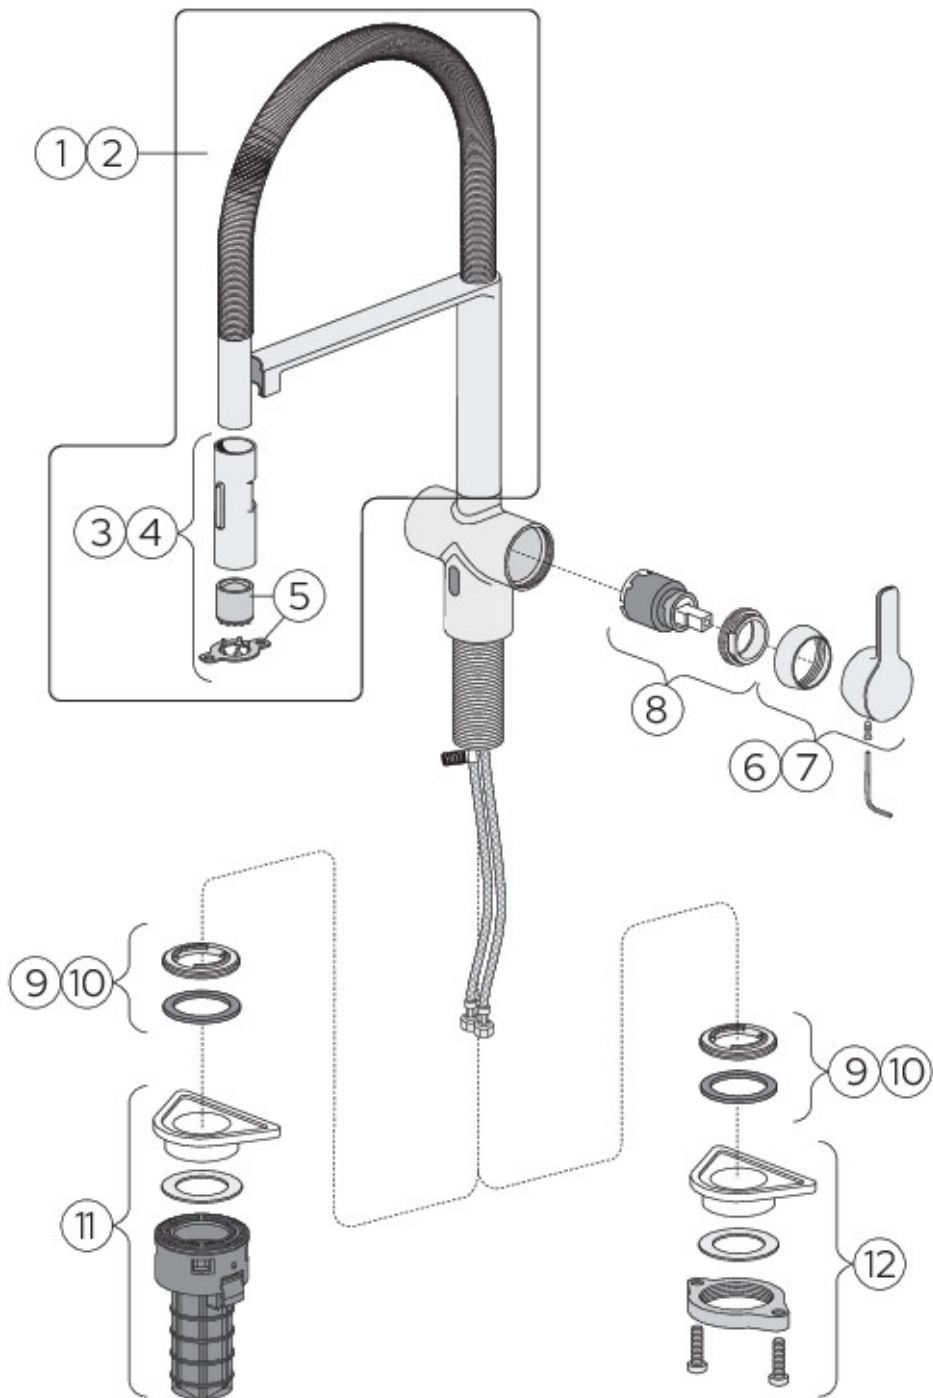

Tekniset tiedot

- Paine, virtaama & lämpötila: Maxflöde 300kPa: 0,1l/s
- Liitäntäkoko: G3/8

ExplodedView Estetic_kitchen_Pull-off
(Rev 1. 2024-09-26)

Nr.	Tuote	LVI-nr.	Art.nr.
1	Ulosvedettävä suihku Estetic keittiö		GB41650563
2	Ulosvedettävä suihku Estetic keittiö		GB4165056353
3	Käsिसuihku Estetic keittiö		GB41650561
4	Käsिसuihku Estetic keittiö		GB4165056153
5	Ilmastin Estetic keittiö		GB41650572
6	Kahva Estetic keittiö		GB41650559
7	Kahva Estetic keittiö		GB4165055953
8	Patruuna Estetic keittiö		GB41650567
10	Pohjarengas Estetic keittiö		GB4165055853
11	Pika-asennusmutteri Estetic keittiö		GB41650564
12	Asennusmutteri Estetic keittiö		GB4165064901

GUSTAVSBERG/

FLOW CHART/

Estetic kitchen pull off spout

- 1. Areated flow
- 2. Spray flow

1. Areated flow

- Flowrate at 300 kPa:	0,1 l/s
- Pressure at flow 0,1 l/s:	300 kPa
- Pressure at flow 0,2 l/s:	N/A
- Pressure at flow 0,33 l/s:	N/A