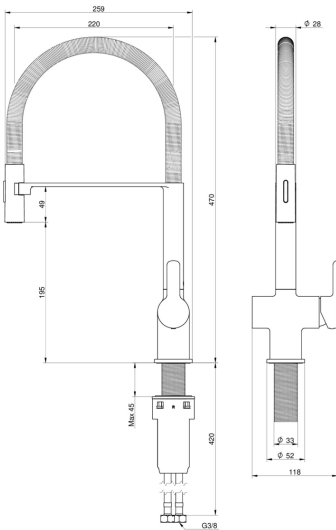

Energiamerkintä ja -sertifiointi

CERTIFIERING
KONTROLL

Tekniset tiedot

- Paine, virtaama & lämpötila: Maxflöde 300kPa: 0,1l/s
- Liitäntäkoko: G3/8