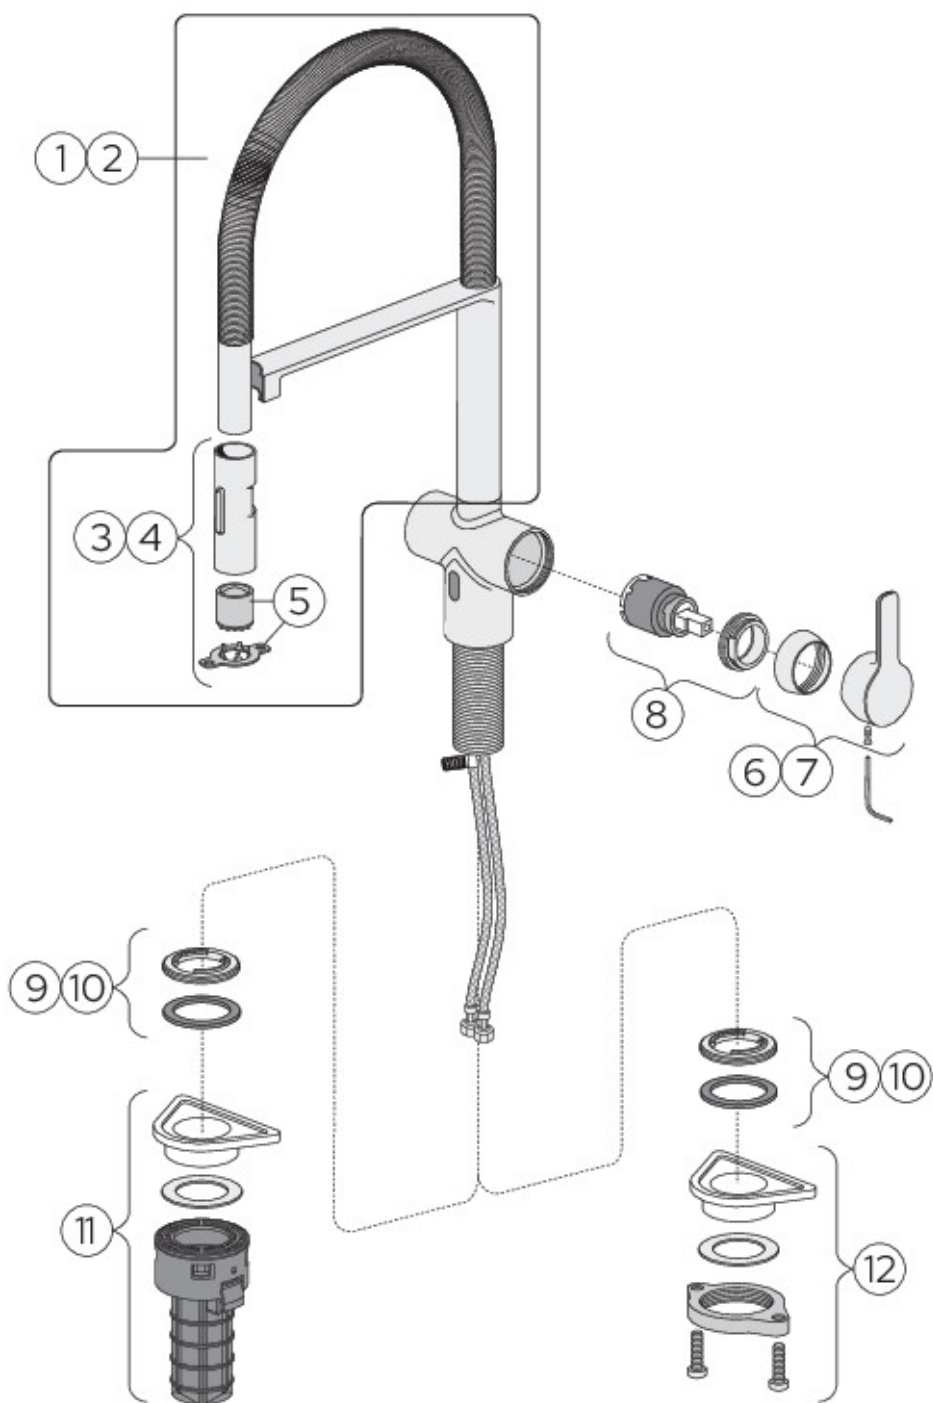

## Montering og vedlikehold

Før installasjon må rørene gjennomspyles frem til kranen. Kranen kobles til kaldtvannsrøret på høyre side og varmtvannsrøret på venstre side. Vanntrykk: maks. 1000 kPa, min. 50 kPa. Varmtvannstemperatur: maks. 80 °C, min. 45 °C. Merk at vi ikke er ansvarlige for skader som følge av feil installasjon.

## Teknisk informasjon

- Trykk, vannflyt og temperatur: Maxfløde 300kPa: 0,1l/s
- Tilkoblingsdimensjon: G3/8

ExplodedView Estetic\_kitchen\_Pull-off  
(Rev 1. 2024-09-26)

Nr.	Produkt	NRF-nr.	Art.nr.
1	Uttrekk tut Estetic kjøkken		GB41650563
2	Uttrekk tut Estetic kjøkken		GB4165056353
3	Hånddusj Estetic kjøkken		GB41650561
4	Hånddusj Estetic kjøkken		GB4165056153
5	Strålesamler Estetic kjøkken		GB41650572
6	Spak Estetic kjøkken		GB41650559
7	Spak Estetic kjøkken		GB4165055953
8	Patron Estetic kjøkken		GB41650567
9	Bunnring Estetic kjøkken		GB41650558
10	Bunnring Estetic kjøkken		GB4165055853
11	Hurtigfestemutter Estetic kjøkken		GB41650564
12	Monteringsmutter Estetisk kjøkken		GB4165064901