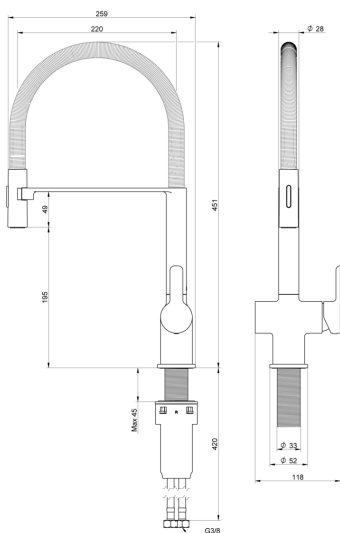

## Informasjon om pakking

Lengde: 645 mm | Bredde: 350 mm | Høyde: 70 mm

Vekt: 2.8 kg

Antall i pakken: 1 st

## Montering og vedlikehold

Før installasjon må rørene gjennomspyles frem til kranen. Kranen kobles til kaldtvannsrøret på høyre side og varmtvannsrøret på venstre side. Vanntrykk: maks. 1000 kPa, min. 50 kPa. Varmtvannstemperatur: maks. 80 °C, min. 45 °C. Merk at vi ikke er ansvarlige for skader som følge av feil installasjon.

## Teknisk informasjon

- Trykk, vannflyt og temperatur: Maxfløde 300kPa: 0,1l/s
- Tilkoblingsdimensjon: G3/8

ExplodedView Estetic\_kitchen\_Pull-off  
(Rev 1. 2024-09-26)

Nr.	Produkt	NRF-nr.	Art.nr.
1	Uttrekk tut Estetic kjøkken		GB41650563
2	Uttrekk tut Estetic kjøkken		GB4165056353
3	Hånddusj Estetic kjøkken		GB41650561
4	Hånddusj Estetic kjøkken		GB4165056153
5	Strålesamler Estetic kjøkken		GB41650572
6	Spak Estetic kjøkken		GB41650559
7	Spak Estetic kjøkken		GB4165055953
8	Patron Estetic kjøkken		GB41650567
9	Bunnring Estetic kjøkken		GB41650558
10	Bunnring Estetic kjøkken		GB4165055853
11	Hurtigfestemutter Estetic kjøkken		GB41650564
12	Monteringsmutter Estetisk kjøkken		GB4165064901