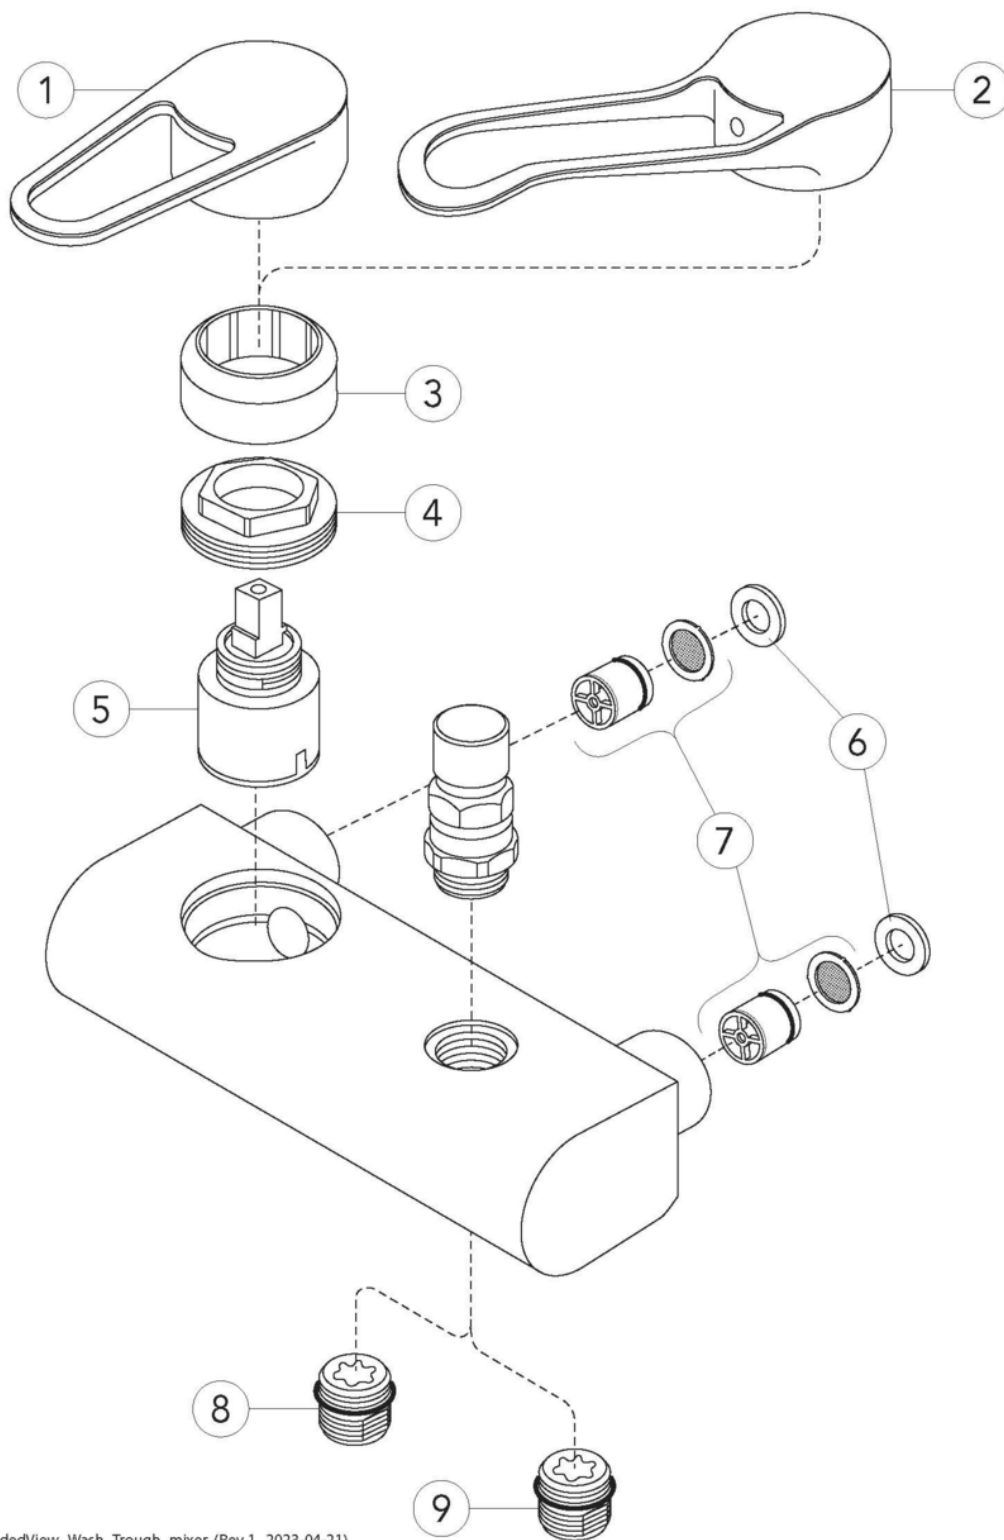

Enne paigaldamist tuleb torud kuni segistini loputada. Segisti on ühendatud paremalt külmaveetoruga ja vasakult kuumaveetoruga. Veepuudus: max 1000 kPa, min 50 kPa. Kuuma vee temperatuur: max 80 °C, min 45 °C. Palun pane tähele, et meie ei vastuta vales paigaldusest tuleneva kahju eest.

Tehniline info

- Max. tap capacity (at 300 kPa): 0,37 l/s
- Pressure loss with flow (0,1 l/s) 22 kPa
- Rõhk, vool ja temperatuur: Maxflöde 300kPa: 0,367 l/s
- Ühenduse mõõdud: 160 c-c

Varuosad

ExplodedView_Wash_Trough_mixer (Rev 1. 2023-04-21)

GUSTAVSBERG/

FLOW CHART/

Ettgrepp väggblandare Nya Nautic

- 1. Max flow
- 2. GB41212087, GB41202087,(with shower set GB41106250)
- 3. A-restrictor
- 4. B-restrictor

1. Max flow		2. GB41212087, GB41202087,(with shower set GB41106250)	
- Flow rate at 300 kPa:	0,367 l/s	- Flow rate at 300 kPa:	0,1 l/s
- Pressure at flow 0,1 l/s:	22 kPa	- Pressure at flow 0,1 l/s:	300 kPa
- Pressure at flow 0,2 l/s:	89 kPa	- Pressure at flow 0,2 l/s:	N/A
- Pressure at flow 0,33 l/s:	243 kPa	- Pressure at flow 0,33 l/s:	N/A