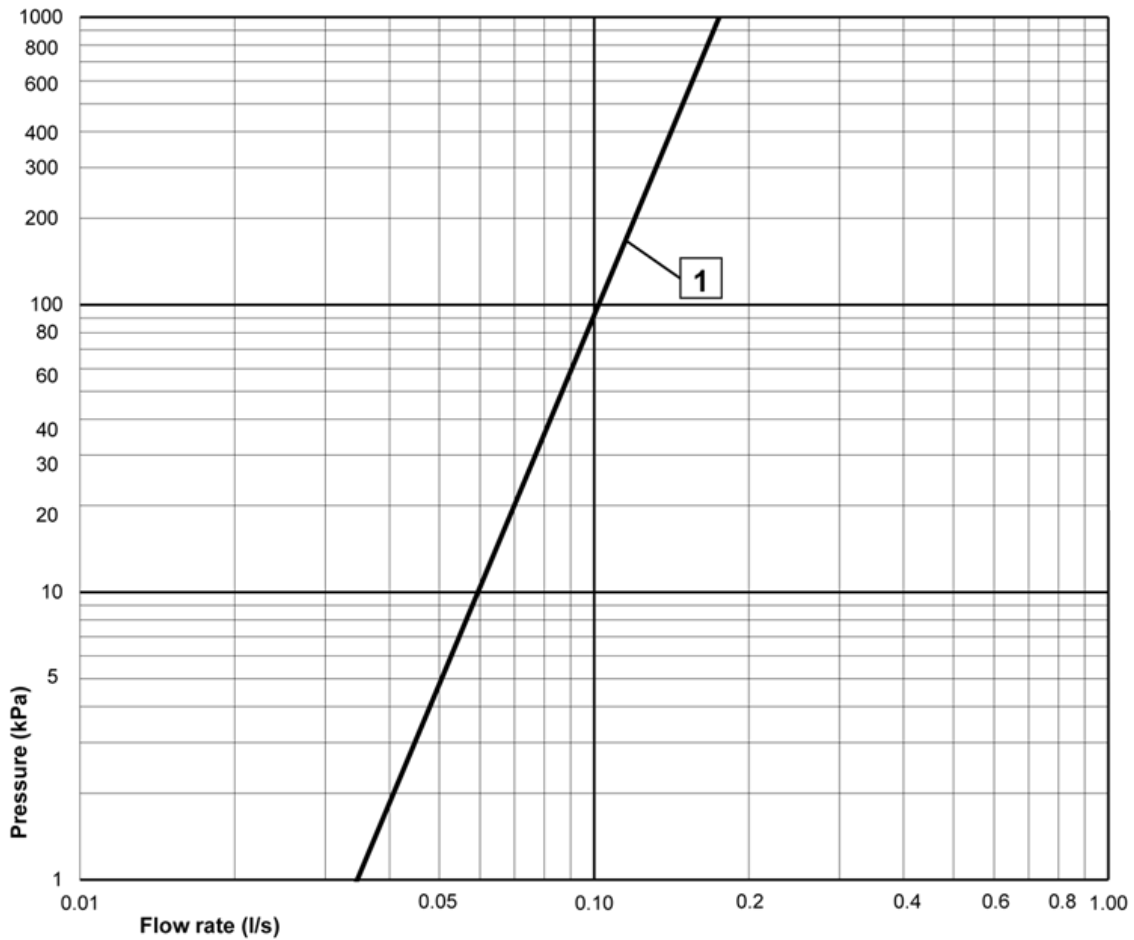

Nr.	Toote	Art.nr.
1	Kahv Estetic, kroom	GB41639332 01
2		GB41639332 53
3	Kahv Estetic segistile	GB41639332 41
4	Keraamiline tööorgan, Estetic	GB41639329 01
5	Valamusegisti Estetic aeraator	GB41639333 01
6	SPX voolik valamusegistile, Estetic	GB41636726 02
7	Valamusegisti Estetic kinnitused	GB41639327 01
8	Valamusegisti kinnituskomplekt, Estetic	GB41639331 01
9	Pop-up põhjaklapp	GB41636575 01
10	Põhjaklapp Pop-up, must	GB41636575 23
11	Põhjaklapp Pop-up, valge	GB41636575 25
12	Põhjaklapp Pop-up, Edelweiss	GB41636575 41

SMARTER
BATHROOMS

FLOW CHART

ESTETIC WASHBASIN MIXER

1 Max flow

A MEMBER OF THE
VILLEROY & BOCH GROUP

Villeroy & Boch Gustavsberg AB
Box 400, 134 29 Gustavsberg
Phone +46 (0)8-570 391 00
www.gustavsberg.com | info@gustavsberg.com