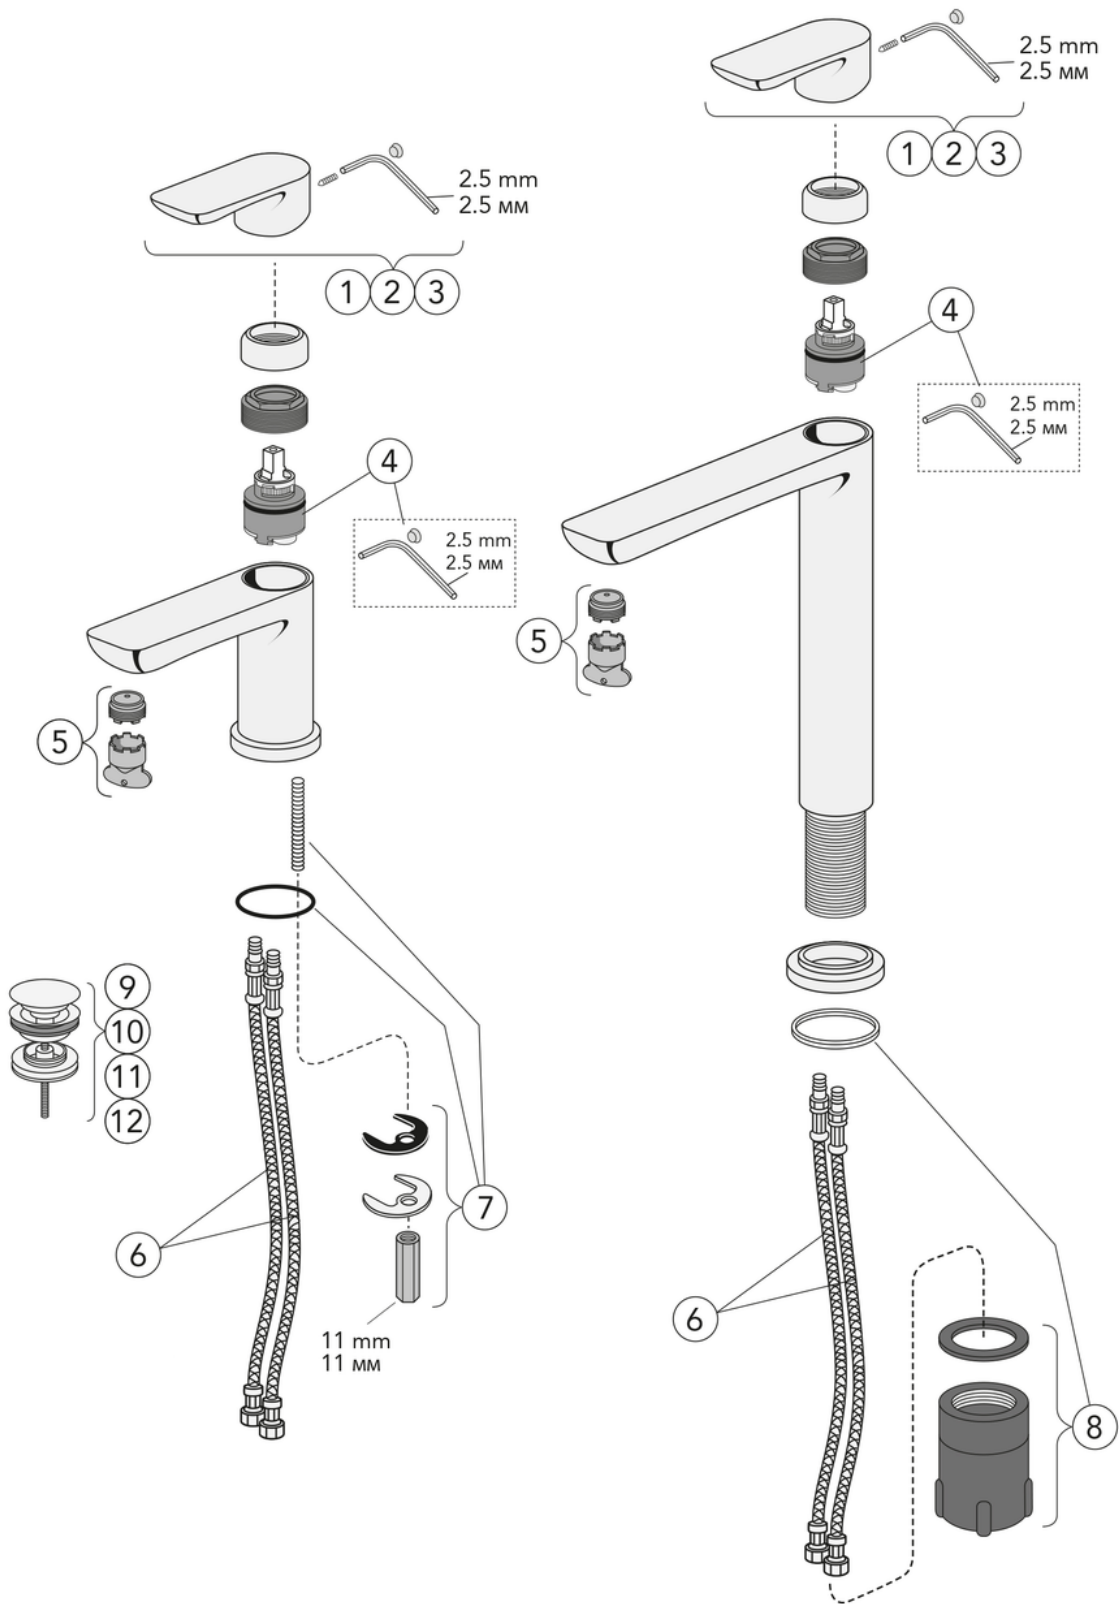

## Paigaldus ja hooldus

Enne paigaldamist tuleb torud kuni segistini loputada. Segisti on ühendatud paremalt külmaveetoruga ja vasakult kuumaveetoruga. Veesurve: max 1000 kPa, min 50 kPa. Kuuma vee temperatuur: max 70 °C, min 45 °C. Palun pane tähele, et meie ei vastuta valest paigaldusest tuleneva kahju eest.

## Tehniline info

- Max. tap capacity (at 300 kPa): 0,13 l/s
- Pressure loss with flow (0,1 l/s) 128 kPa
- Rõhk, vool ja temperatuur: Maxflöde 300kPa: 0,13 l/s
- Ühenduse mõõdud: G3/8

# Varuosad

Nr.	Toote	Art.nr.
1	Kahv Estetic, kroom	GB41639332 01
2		GB41639332 53
3	Kahv Estetic segistile	GB41639332 41
4	Keraamiline tööorgan, Estetic	GB41639329 01
5	Valamusegisti Estetic aeraator	GB41639333 01
6	SPX voolik valamusegistile, Estetic	GB41636726 02
7	Valamusegisti Estetic kinnitused	GB41639327 01
8	Valamusegisti kinnituskomplekt, Estetic	GB41639331 01
9	Pop-up põhjaklapp	GB41636575 01
10	Põhjaklapp Pop-up, must	GB41636575 23
11	Põhjaklapp Pop-up, valge	GB41636575 25
12	Põhjaklapp Pop-up, Edelweiss	GB41636575 41