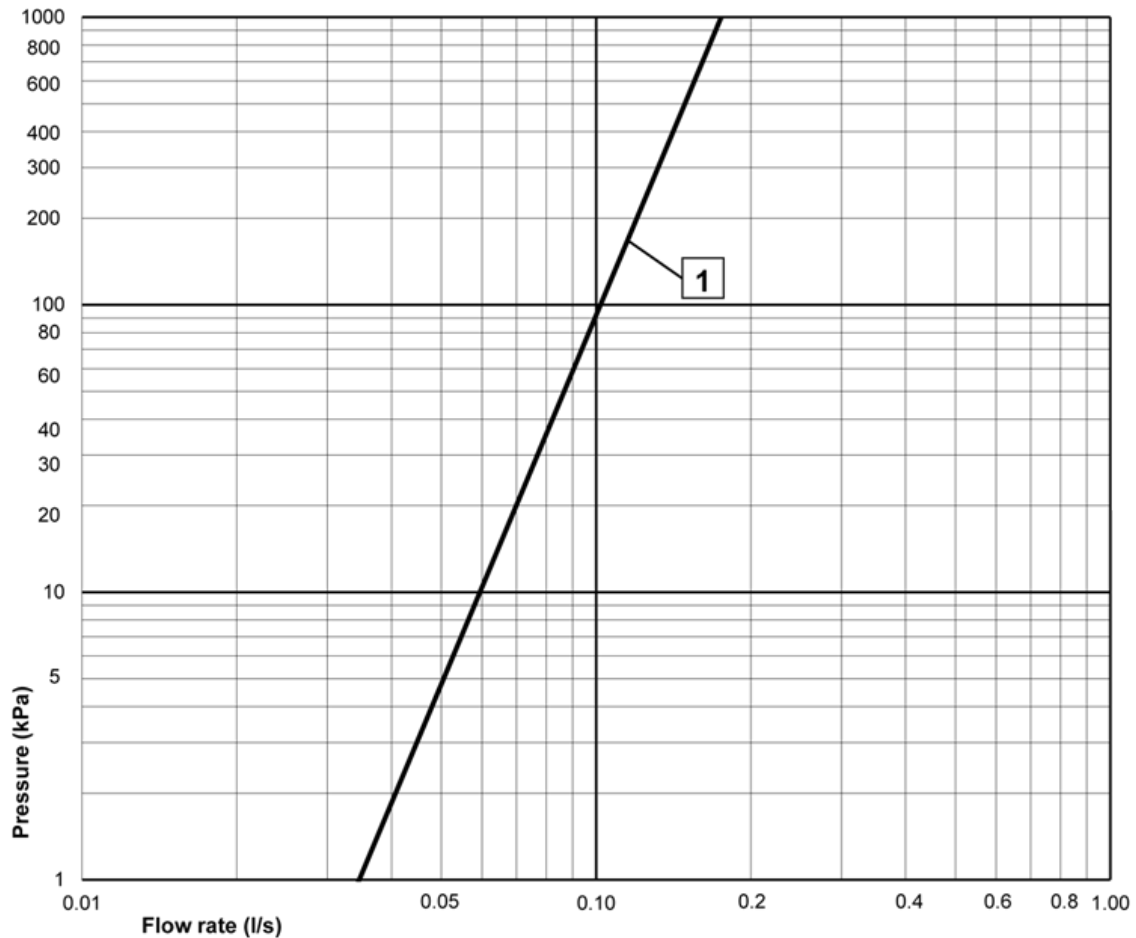

Nr.	Produkt	RSK-nr.	Art-nr.
1	Ettgreppspak Estetic	8295380	GB41639332 01
2	Ettgreppspak Estetic		GB41639332 53
3	Ettgreppspak Estetic	8295382	GB41639332 41
4	Kerampaket	8437030	GB41639329 01
5	Strålsamlare,	8281454	GB41639333 01
6	SPX-slang	8393990	GB41636726 02
7	Monteringsdetaljer	8393991	GB41639327 01
8	Monteringsdetaljer	8393992	GB41639331 01
9	Push-down ventil	8573463	GB41636575 01
10	Push-down ventil	8559985	GB41636575 23
11	Push-down ventil	8559984	GB41636575 25
12	Push-down ventil	8559986	GB41636575 41

SMARTER
BATHROOMS

FLOW CHART

ESTETIC WASHBASIN MIXER

1 Max flow

A MEMBER OF THE
VILLEROY & BOCH GROUP

Villeroy & Boch Gustavsberg AB
Box 400, 134 29 Gustavsberg
Phone +46 (0)8-570 391 00
www.gustavsberg.com | info@gustavsberg.com