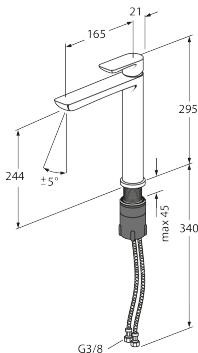

Energimärkning och certifieringar

CERTIFIERING
KONTROLL

RI
SE

Teknisk information

- Max. tap capacity (at 300 kPa): 0,13 l/s
- Pressure loss with flow (0,1 l/s) 128 kPa
- Tryck, flöde & temperatur: Maxflöde 300kPa: 0,13 l/s
- Anslutningsdimension: G3/8