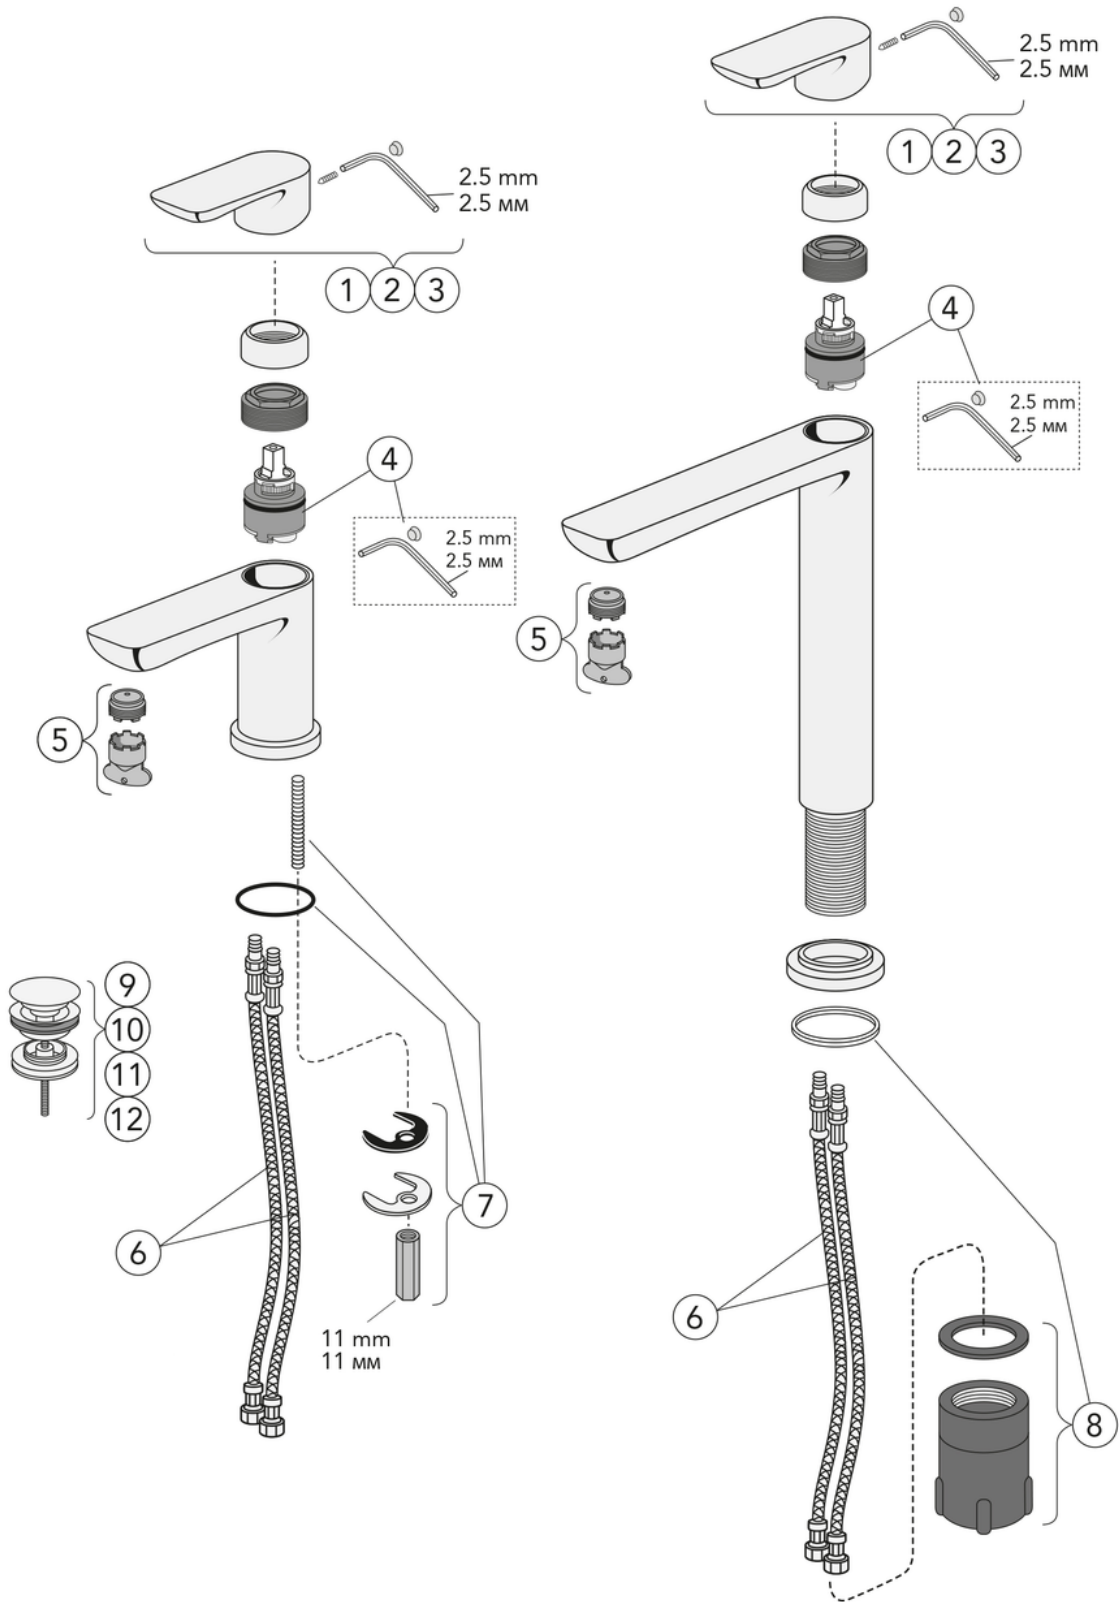

Artikelnummer

RSK-nr.	Art-nr.	EAN
8275956	GB4121825053	7391530086422

Förpackningsinformation

Längd: 460 mm | Bredd: 275 mm | Höjd: 80 mm

Vikt: 2.45 kg

Antal i förpackning: 1 st

Montering & Skötsel

Före installation måste ledningarna vara renspolade fram till blandaren. Blandaren ansluts med kallvattenledningen till höger och varmvattenledningen till vänster. Vattentryck: max 1000 kPa, min 50 kPa. Varmvattentemperatur max: 80°C, min 45°C. Vi ansvarar ej för fel som uppstått på grund av felaktig montering.

Teknisk information

- Max. tap capacity (at 300 kPa): 0,13 l/s
- Pressure loss with flow (0,1 l/s) 128 kPa
- Tryck, flöde & temperatur: Maxflöde 300kPa: 0,13 l/s
- Anslutningsdimension: G3/8

Reservdelar

Nr.	Produkt	RSK-nr.	Art-nr.
1	Ettgreppspak Estetic	8295380	GB41639332 01
2	Ettgreppspak Estetic		GB41639332 53
3	Ettgreppspak Estetic	8295382	GB41639332 41
4	Kerampaket	8437030	GB41639329 01
5	Strålsamlare,	8281454	GB41639333 01
6	SPX-slang	8393990	GB41636726 02
7	Monteringsdetaljer	8393991	GB41639327 01
8	Monteringsdetaljer	8393992	GB41639331 01
9	Push-down ventil	8573463	GB41636575 01
10	Push-down ventil	8559985	GB41636575 23
11	Push-down ventil	8559984	GB41636575 25
12	Push-down ventil	8559986	GB41636575 41