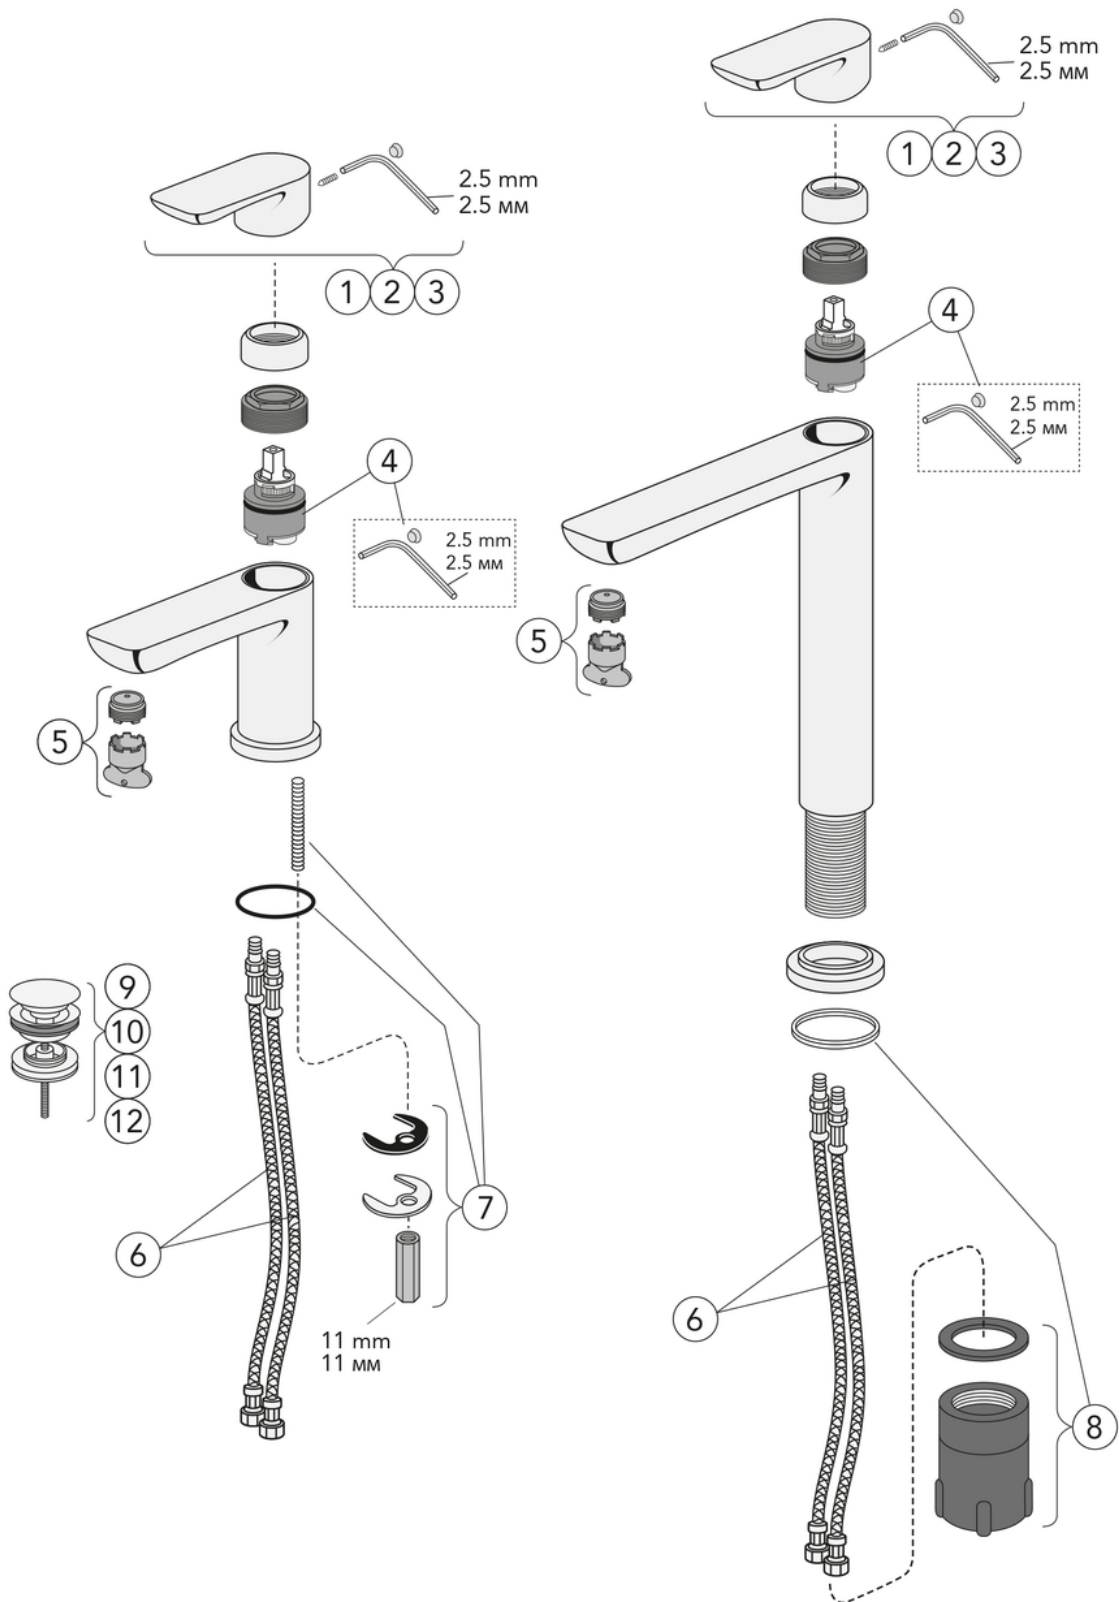

## Teknisk information

- Max. tap capacity (at 300 kPa): 0,13 l/s
- Pressure loss with flow (0,1 l/s) 128 kPa
- Tryk, vandmængde & temperatur: Maxfløde 300kPa: 0,13 l/s
- Tilslutningsdimension: G3/8

# Reserve dele

Nr.	Produkt	VVS-nr.	Art-nr.
1	Et-grebshåndtag Estetic		GB41639332 01
2			GB41639332 53
3	Et-grebshåndtag Estetic		GB41639332 41
4	Keramisk pakke ø35 med fordeler		GB41639329 01
5	Perlator,		GB41639333 01
6	SPX-slange		GB41636726 02
7	Monteringsdetalje		GB41639327 01
8	Monteringsdetalje		GB41639331 01
9	Pushdown-ventil	747057010	GB41636575 01
10	Pushdown-ventil	747057011	GB41636575 23
11	Pushdown-ventil Estetic	747057030	GB41636575 25
12	Pushdown-ventil	747057020	GB41636575 41