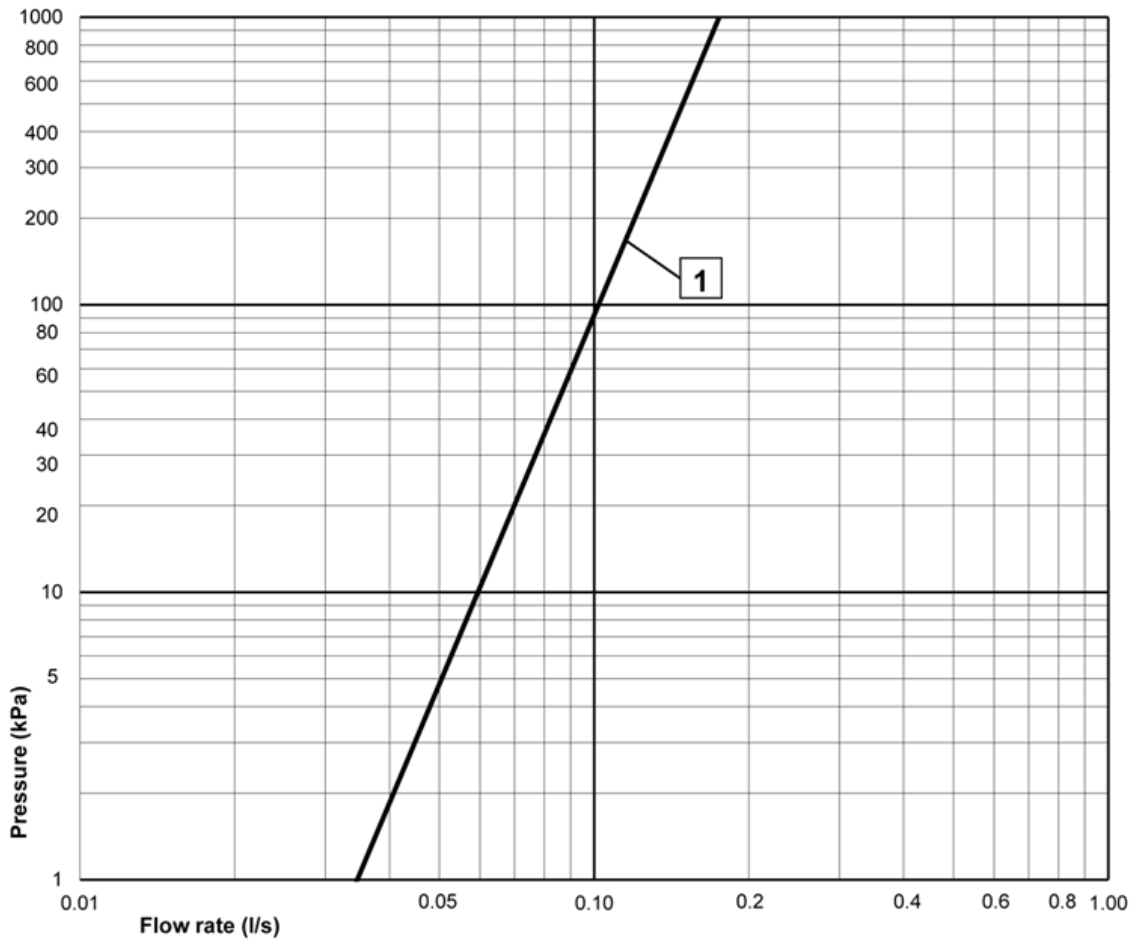

Nr.	Produkt	VVS-nr.	Art-nr.
1	Et-grebshåndtag Estetic		GB41639332 01
2			GB41639332 53
3	Et-grebshåndtag Estetic		GB41639332 41
4	Keramisk pakke ø35 med fordeler		GB41639329 01
5	Perlator,		GB41639333 01
6	SPX-slange		GB41636726 02
7	Monteringsdetalje		GB41639327 01
8	Monteringsdetalje		GB41639331 01
9	Pushdown-ventil	747057010	GB41636575 01
10	Pushdown-ventil	747057011	GB41636575 23
11	Pushdown-ventil Estetic	747057030	GB41636575 25
12	Pushdown-ventil	747057020	GB41636575 41

SMARTER
BATHROOMS

FLOW CHART

ESTETIC WASHBASIN MIXER

1 Max flow

A MEMBER OF THE
VILLEROY & BOCH GROUP

Villeroy & Boch Gustavsberg AB
Box 400, 134 29 Gustavsberg
Phone +46 (0)8-570 391 00
www.gustavsberg.com | info@gustavsberg.com