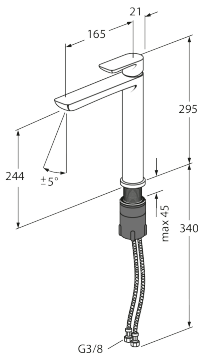

Energimærkning og certificeringer

CERTIFIERING
KONTROLL

Teknisk information

- Max. tap capacity (at 300 kPa): 0,13 l/s
- Pressure loss with flow (0,1 l/s) 128 kPa
- Tryk, vandmængde & temperatur: Maxfløde 300kPa: 0,13 l/s
- Tilslutningsdimension: G3/8