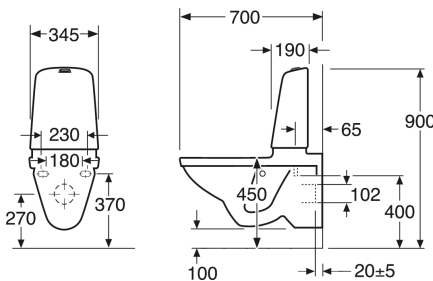

Artikelnummer

RSK-nr.
7805083

Art-nr.
GB111522401225

EAN
7391530087047

Förpackningsinformation

Längd: 680 mm | Bredd: 358 mm | Höjd: 1010 mm

Vikt: 34.5 kg

Antal i förpackning: 1 st

Energimärkning och certifieringar

- Produkten följer AMA-rekommendationer, SS-EN 33-dimensionering och SS-EN 997-funktionCE-godkänd

Teknisk information

- Produktens CO2e fotavtryck: 71,49 kg
- Spolning – vattenmängd: 4 Enkelspolning 4 (L)