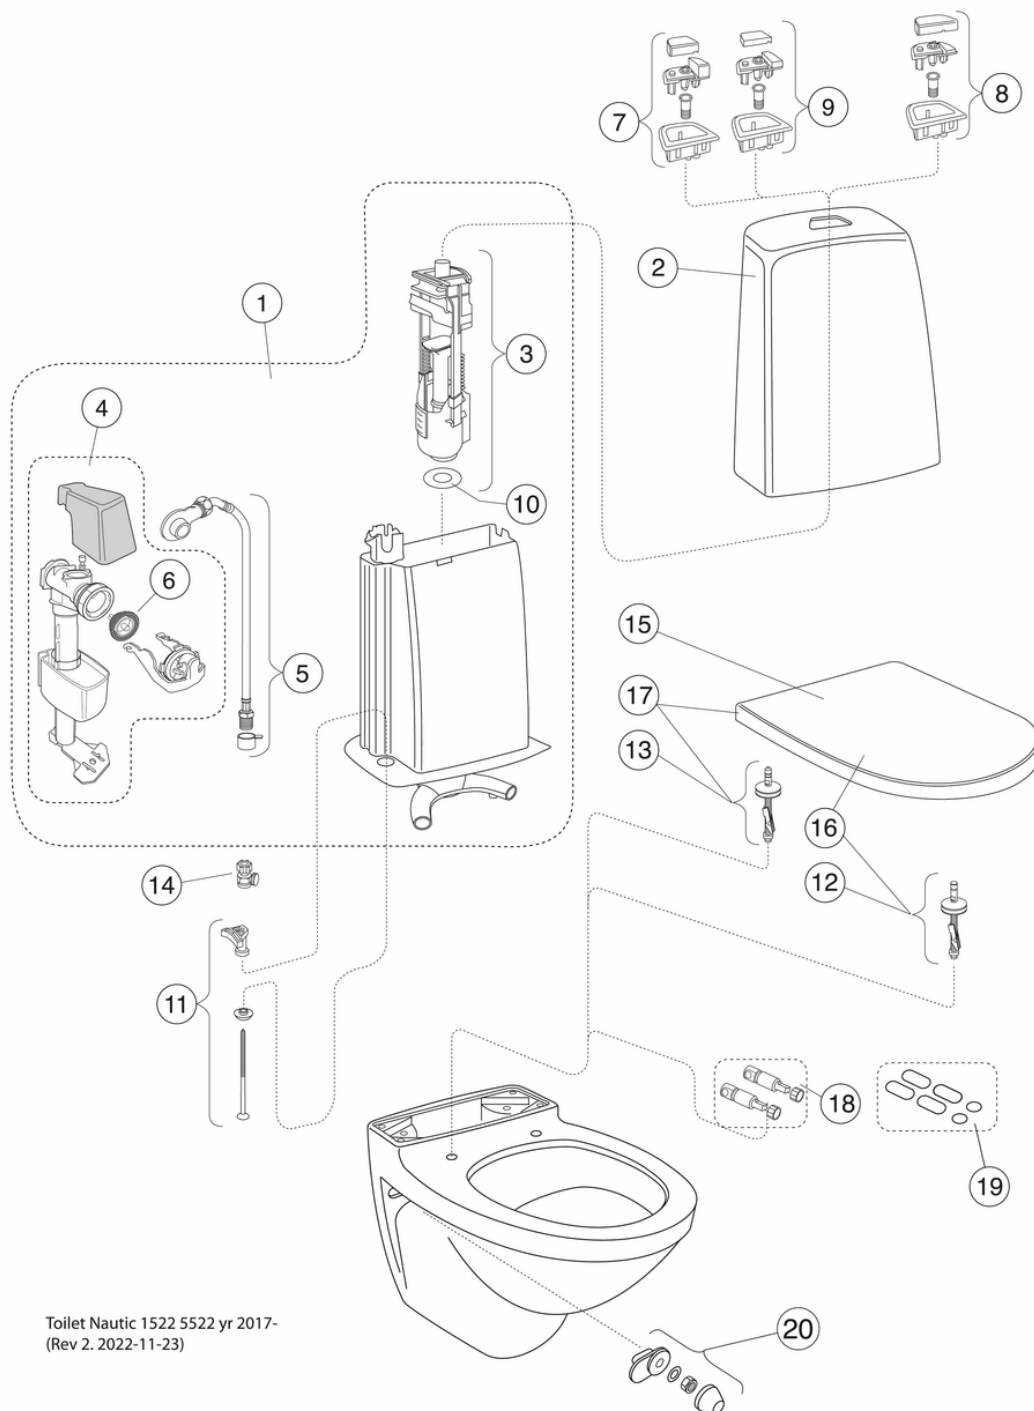

Reservdelar

Toilet Nautic 1522 5522 yr 2017-
(Rev 2. 2022-11-23)

Nr.	Produkt	RSK-nr.	Art-nr.
1	Komplett innertank	7790345	GB19299N0100
2	Spolcisternkåpa	7886947	GB185580001200
3	Ventilhus, spolventil	7790333	9GN00100
4	Inloppsventil	7828112	9GN03200
5	Inloppsslang	7790343	9GN01000
6	Membran	7790335	9GN00300
7	Spolknapp Duo, inkl. knapphus	7790336	9GN00561
8	Spolknapp Enkel, inkl knapphus	7790338	9GN00661
9	Spolknapp låg Duo, inkl knapphus	7790337	9GN01161
10	Ventilhuspackning	7790344	9GN00400
11	Cisternfäste	7890405	92226100
13	Sitsfästen		92095761
14	Avstängningsventil	7886933	GB1929900503
15	Toalettsits Nautic - Standard	7880823	9M246101
16	Toalettsits Nautic - Hårdsits	7880822	9M256101
17a	Toalettsits Nautic - Slim seat	7821998	8M45S101
17b	Toalettsits Nautic - Hårdsits	7880821	9M26S101
17c	Toalettsits Nautic - Hårdsits	7880820	9M26S136
18	Soft Close dämpare	7828171	GB92242400
19	Buffer set		92242001
20	Väggmontagesats		GB92207401