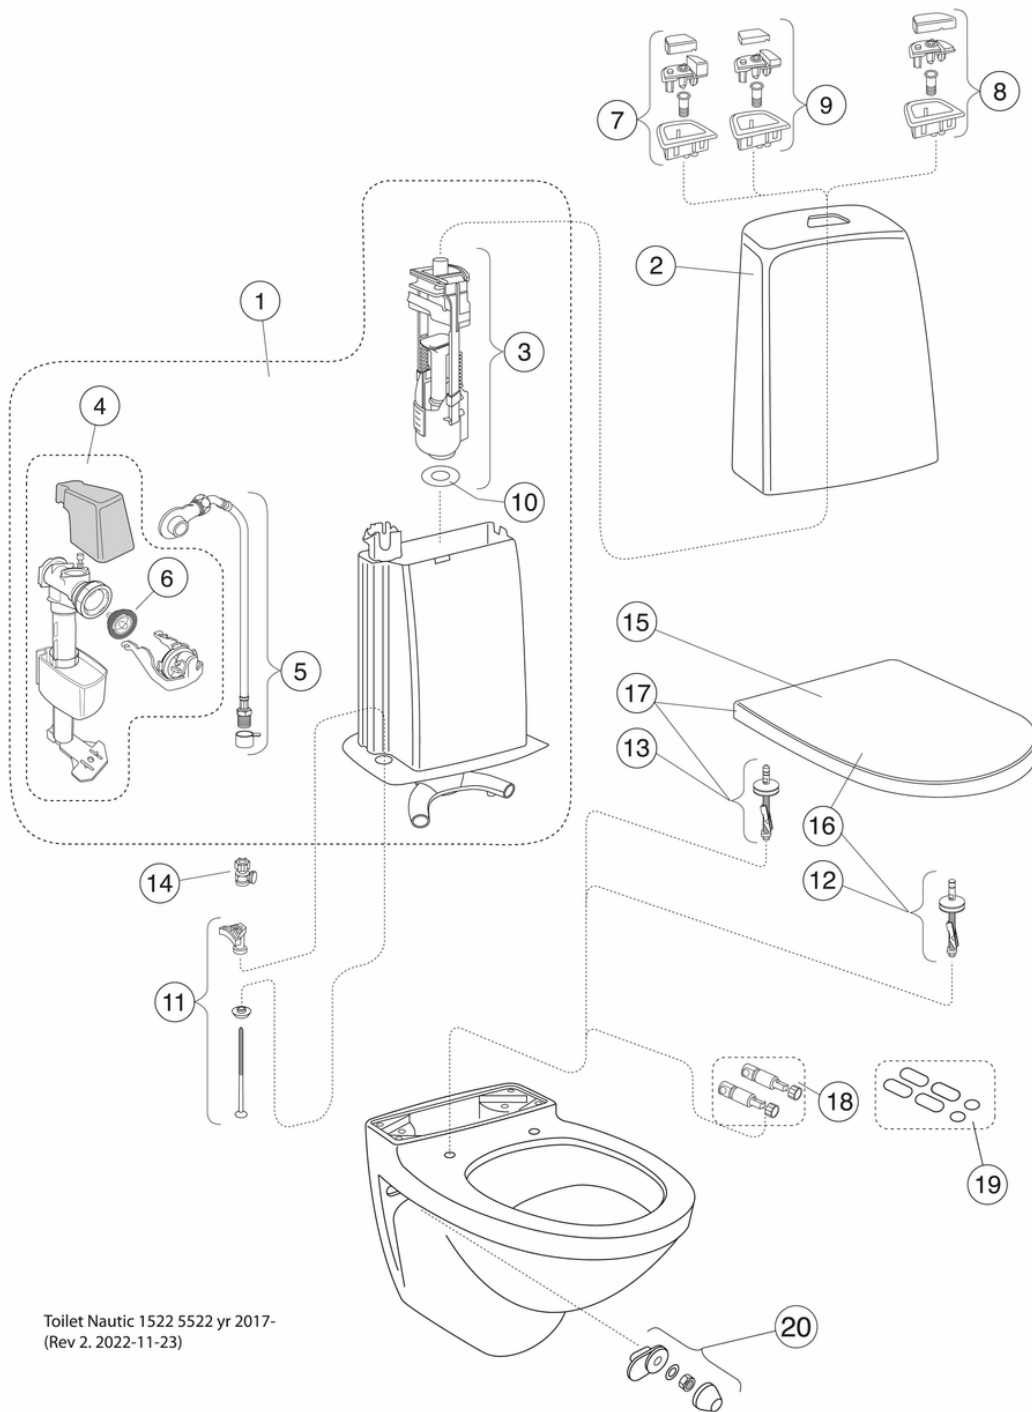

Toilet Nautic 1522 5522 yr 2017-
(Rev 2. 2022-11-23)

Nr.	Tuote	Art.nr.
1	Sisäsäiliö varusteineen	GB19299N0100
2	Huuhtelusäiliön kupu	GB185580001200
3	Huuhteluventtiili	9GN00100
4	Täyttöventtiili	9GN03200
5	Täyttöventtiilin letku	9GN01000
6	Täyttöventtiilin kalvo	9GN00300
7	Painonappi Duo-huuhtelu	9GN00561
8	Huuhtelupainike single	9GN00661
9	Huuhtelupainike matala Duo	9GN01161
10	Huuhteluventtiilin pohjatiiviste	9GN00400
11	Säiliön kiinnitys	92226100
13	Saranasarja	92095761
14	Sulkuventtiili	GB1929900503
15	Istuinkansi Nautic 9M24	9M246101
16	Istuinkansi Nautic 9M25 - RST-saranat	9M256101
17a	Istuinkansi Nautic - Slim seat	8M45S101
17b	Istuinkansi Nautic 9M26	9M26S101
17c	Istuinkansi Nautic 9M26 kova	9M26S136
18	Vaimennin (soft close)	GB92242400
19	Vaimennintyynysarja	92242001
20	Seinäasennussarja	GB92207401