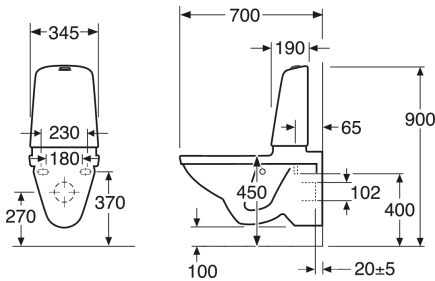

Kokoaminen & hoito

Asennetaan pulteilla suoraan seinään. Sisältää tiivistysrenkaat, holkit ja mutterit (M12) mutta ei pultteja. Pulttien ulokkeen valmiista seinästä on oltava 60 ± 2 mm. Sisältää kumipalkeet viemäriputken liitääntä varten. Tarkista kunkin wc-istuimen liitteenä olevat asennusohjeet ja asennussarja. Seinään kiinnitettävään wc-istuimeen ja bideehen RSK 382 57 56 kuuluvaa Triomont-kiinnikettä suositellaan asennettavaksi heikkoihin seiniin. Puhdista posliini usein lian ja kalkkisaostumien muodostumisen estämiseksi. Jos tavallinen pesuaine ei tuota toivottua tulosta, kokeile sitruunahappoa tai viinihappoa. Pyyhi/harjaa kostea pinta kuivaksi ja huuhtele huolellisesti. Poista kalkkisaostumat kotitalousetikalla. Älä koskaan käytä hankaavia pesuaineita. Älä koskaan käytä hankaavia pesuaineita. Ne vahingoittavat lasitetta ajan myötä. Älä myöskään koskaan käytä voimakkaasti emäksisiä, lipeäpohjaisia tukkeumien poistoaineita, jotka voivat vahingoittaa posliinipintaa ja vahingoittaa ympäristöä. Jos WC-istuinta säilytetään lämmittämättömissä tiloissa, huuhtelusäiliö on tyhjennettävä ja pyyhittävä