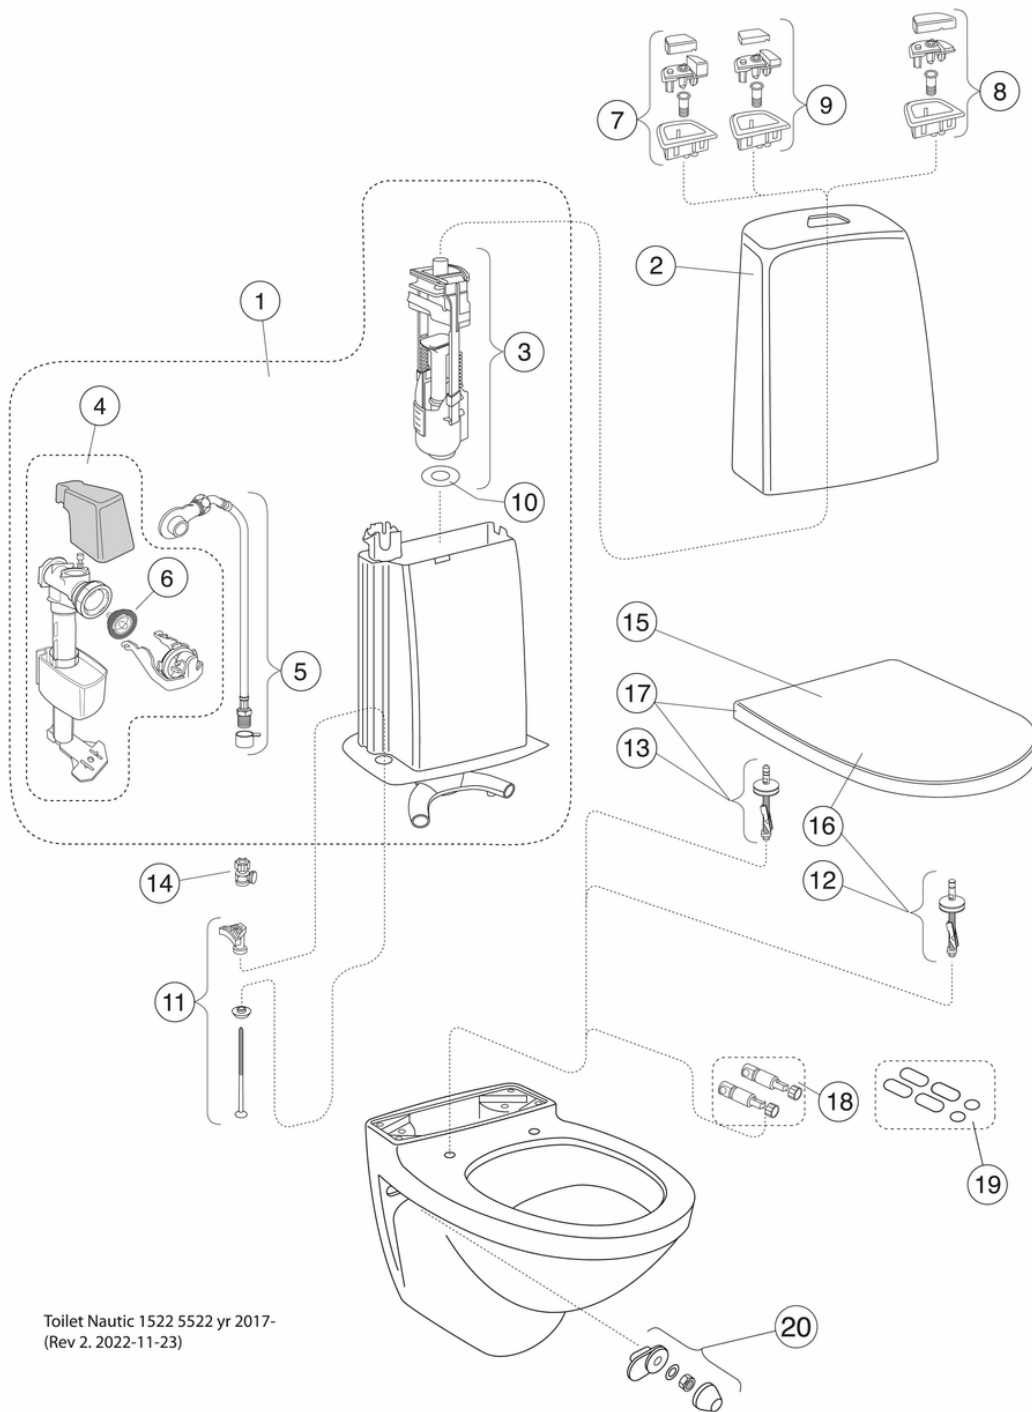

Energiamärgistus ja vastavustunnistused

Tehniline info

- CO2e jalajälg: 71,49 kg
- Loputus – vee kogus: 4 Ühesüsteemne loputus 4 L

Varuosad

Toilet Nautic 1522 5522 yr 2017-
(Rev 2. 2022-11-23)

Nr.	Toote	Art.nr.
1	Nautic komplektne sisemine paak	GB19299N0100
2	Loputuspaak Nautic 5580 (ilma sisuta)	GB185580001200
3	Väljalaskeklapp Nautic/Estetic	9GN00100
4	Sisselaskeventiil Nautic/Estetic	9GN03200
5	Survevoolik	9GN01000
6	Sisselaskeventiili membraan Nautic/Estetic	9GN00300
7	Loputusnupp Nautic Duo kõrge, kroom	9GN00561
8	Loputusnupp Nautic Single kõrge, kroom	9GN00661
9	Loputusnupp Nautic Duo madal, kroom	9GN01161
10	Väljalaskeklapi tihend Nautic/Estetic	9GN00400
11	Loputuspaagi kinnituskomplekt	92226100
13	Prill-laua kinnitused	92095761
14	Sulgventiil	GB1929900503
15	WC-poti prill-laud Nautic	9M246101
16	WC-poti prill-laud Nautic, jäigad kinnitused	9M256101
17a	Prill-laud Nautic 8M45 - SC/QR	8M45S101
17b	WC-poti prill-laud Nautic, SC/QR	9M26S101
17c	WC-poti prill-laud Nautic, SC/QR	9M26S136
18		GB92242400
19	Prill-laua pehmenduspadjakeste komplekt Nautic	92242001