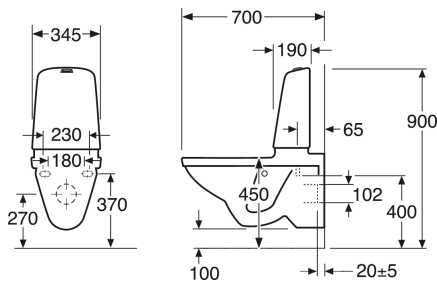

Energiamärgistus ja vastavustunnistused