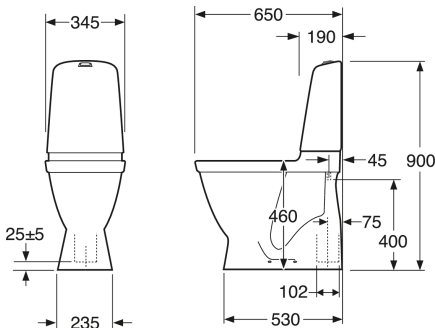

Energiamerkintä ja -sertifiointi