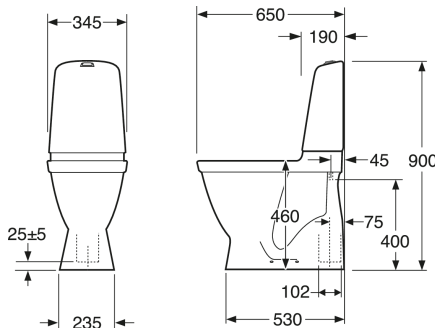

Energiamärgistus ja vastavustunnistused