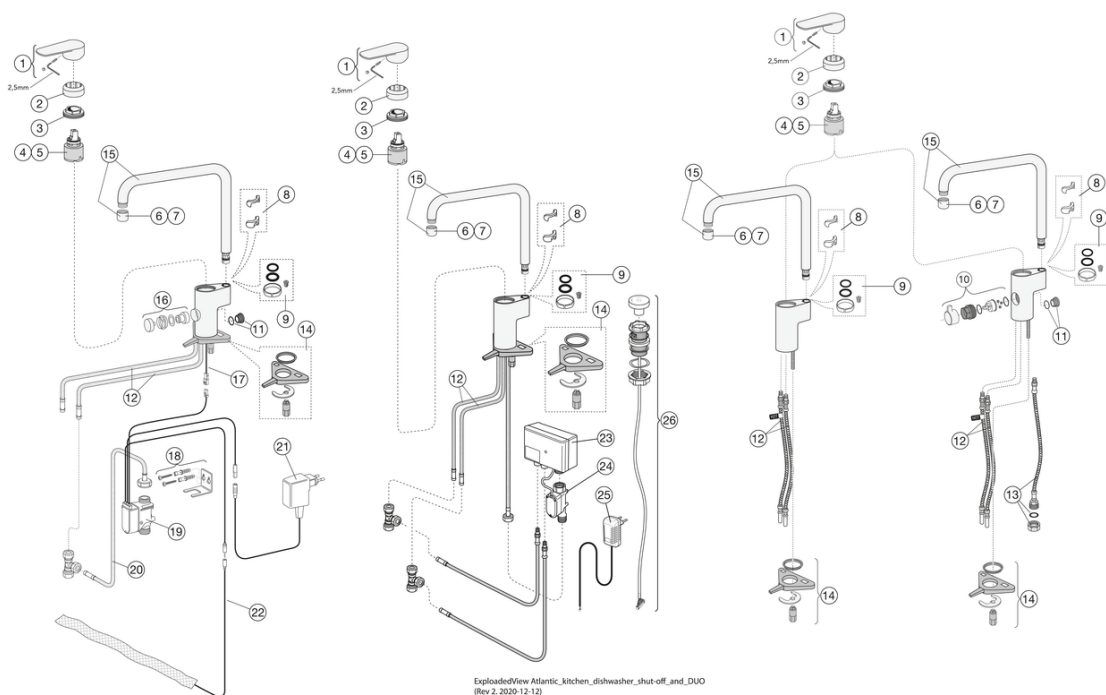

Article number

Art.nr.
GB41205058053

EAN
7391530087252

Pakendiinfo

Pikkus: 440 mm | Laius: 275 mm | Kõrgus: 75 mm

Kaal: 1.7 kg

Number pakendis: 1 pc

Paigaldus ja hooldus

Energiamärgistus ja vastavustunnistused

Tehniline info

- Max. tap capacity (at 300 kPa): 0,12 l/s
- Pressure loss with flow (0,1 l/s) 192 kPa
- CO₂e jalajälg: 8,26 kg
- Rõhk, vool ja temperatuur: Maxflöde 300kPa: 0,12 l/s
- Ühenduse mõõdud: 10 mm

Varuosad

Nr.	Toote	Art.nr.
1	Kahv Atlantic	GB41639541 01
2	Ilukate, kroom	GB41639523 01
3	Mutter keraamilisele tööorganile, 2019-	GB41639522 01
4	Keraamiline tööorgan 35 mm	GB41637393
5	Keraamiline tööorgan, Atlantic	GB41639567 01
6	Köögisegist Nautic aeraator	GB41630129 01
7	Valamusegisti Atlantic aeraator	GB41639610 01
8	Pöörleva jooksutoru piiraja	GB41638450
9	O-rõnga komplekt köögisegistile	GB41637010 01
10	Köögisegist sulgventiil nõudepesumasina jaoks	GB41639547 01
11	Köögisegisti sulgventiili kinnitus 2019 -	GB41639525 01
12	Valamusegisti SoftPex voolik, pöörlev	GB41638721 02
13	Segisti SoftPex voolik 440 mm	GB41638701 01
14	Paigalduskomplekt köögisegistile Atlantic	GB41639573 01
15	Jooksutoru Atlantic	GB41639540 01
16	Köögisegisti juhtnupp nõudepesumasina jaoks	GB41639707 01
17	Köögisegisti elektroonilise sulgventiili kaabel	GB41639678 01
18	Köögisegisti elektroonilise sulgventiili kinnitusklamber	GB41639681 01
21	Vooluadapter elektroonilise nõudepesumasina ventiiliga köögisegistitele.	GB41639683 01
22	LISAANDUR	FG0901201
24	Köögisegisti elektroonilise juhtnupu sulgventiil	GB41639690 01
25	Köögisegisti Skandic; Atlantic; Nordic Plus vooluadapter (2019 -)	GB41639688 01
26	Köögisegisti elektrooniline juhtnupp 2019 -	GB41639685 01

GUSTAVSBERG/

FLOW CHART/

ATLANTIC KITCHEN MIXER, LEAD-FREE

GUSTAVSBERG /
SMARTER BATHROOMS

- 1** Max flow
- 2** Dishwasher shut off valve

Valid for curve **1**

- Flowrate at 300 kPa:	0,12 l/s
- Pressure at flow 0,1 l/s:	192 kPa
- Pressure at flow 0,2 l/s:	NA
- Pressure at flow 0,33 l/s:	NA