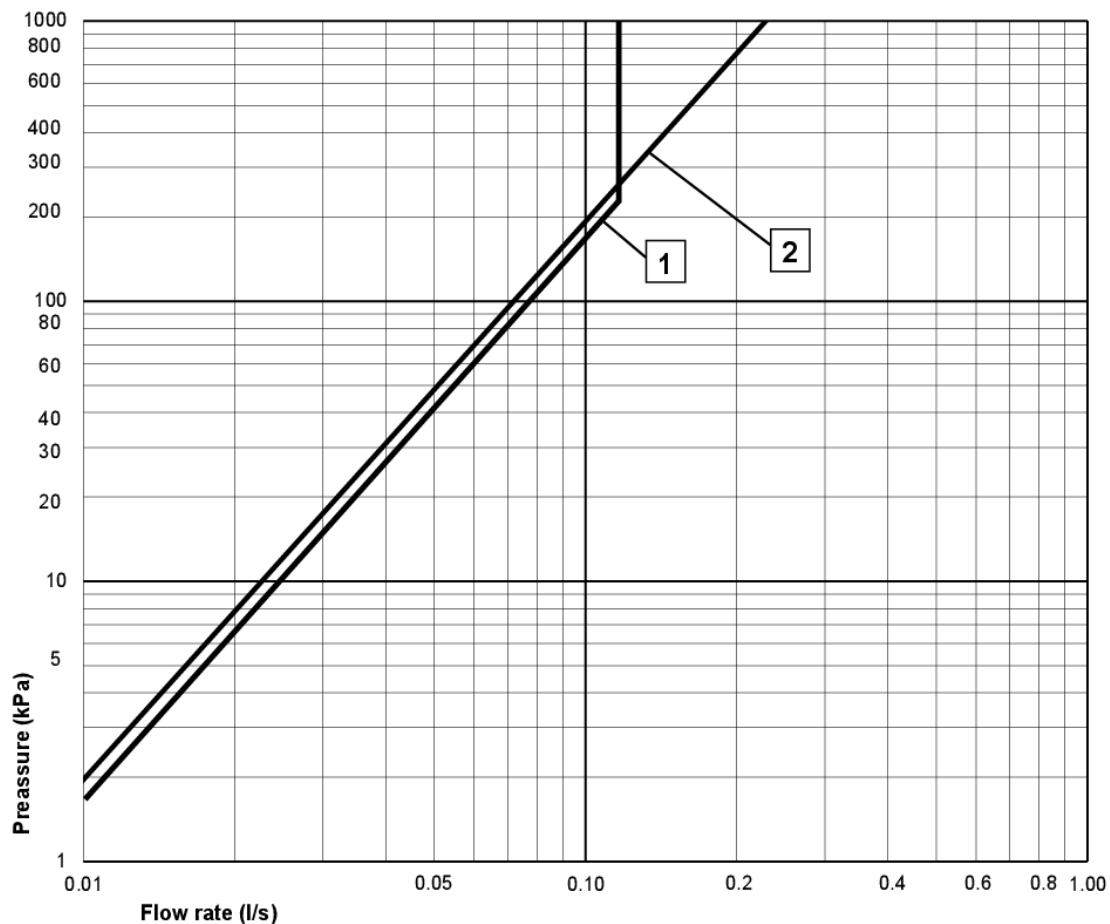

Energiamärgistus ja vastavustunnistused

Tehniline info

- Max. tap capacity (at 300 kPa): 0,12 l/s
- Pressure loss with flow (0,1 l/s) 192 kPa
- CO₂e jalajälg: 8,26 kg
- Rõhk, vool ja temperatuur: Maxflöde 300kPa: 0,12 l/s
- Ühenduse mõõdud: 10 mm

GUSTAVSBERG/

FLOW CHART/

ATLANTIC KITCHEN MIXER, LEAD-FREE

GUSTAVSBERG /
SMARTER BATHROOMS

- 1** Max flow
- 2** Dishwasher shut off valve

Valid for curve **1**

- Flowrate at 300 kPa:	0,12 l/s
- Pressure at flow 0,1 l/s:	192 kPa
- Pressure at flow 0,2 l/s:	NA
- Pressure at flow 0,33 l/s:	NA