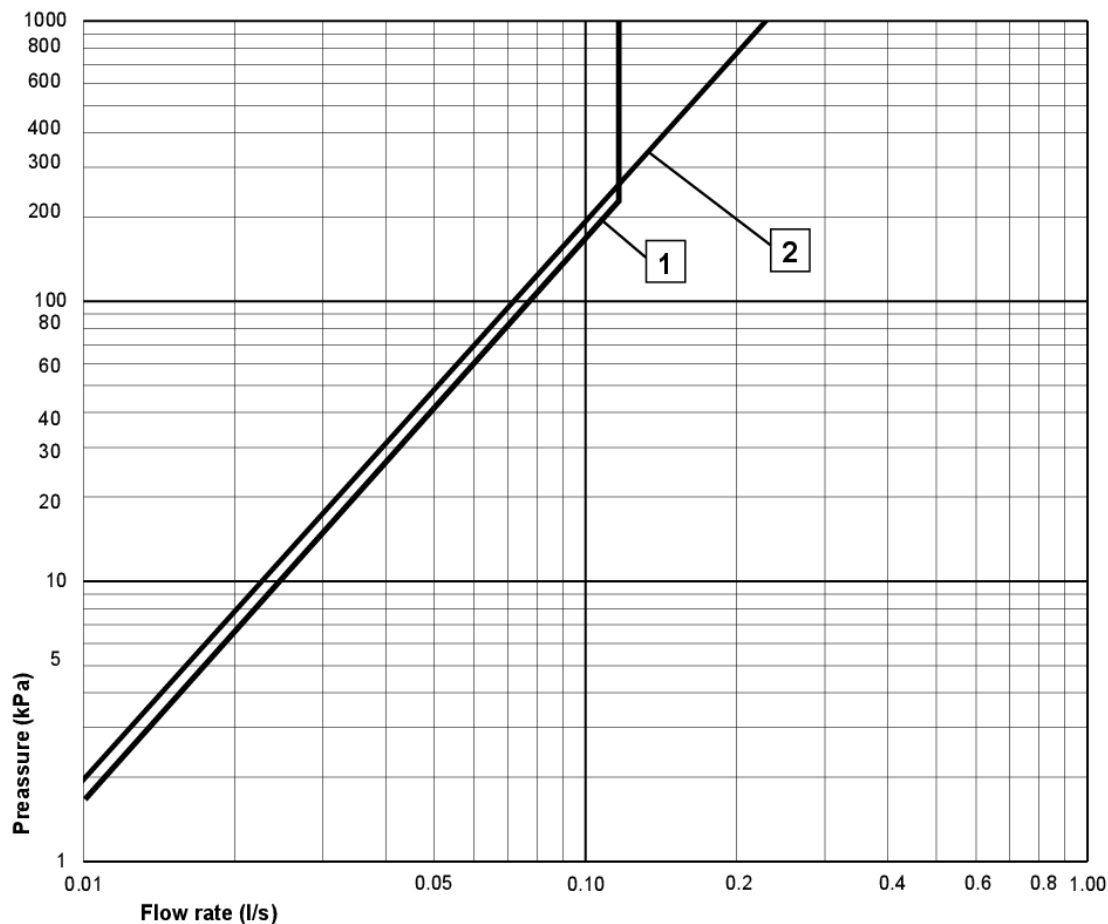

GUSTAVSBERG/

FLOW CHART/

ATLANTIC KITCHEN MIXER, LEAD-FREE

GUSTAVSBERG /
SMARTER BATHROOMS

- **1** Max flow
- **2** Dishwasher shut off valve

Valid for curve **1**

- Flowrate at 300 kPa:	0,12 l/s
- Pressure at flow 0,1 l/s:	192 kPa
- Pressure at flow 0,2 l/s:	NA
- Pressure at flow 0,33 l/s:	NA

Villeroy & Boch Gustavsberg AB / Box 400, 134 29 Gustavsberg / Phone +46 (0)8-570 391 00 / www.gustavsberg.com / info@gustavsberg.com