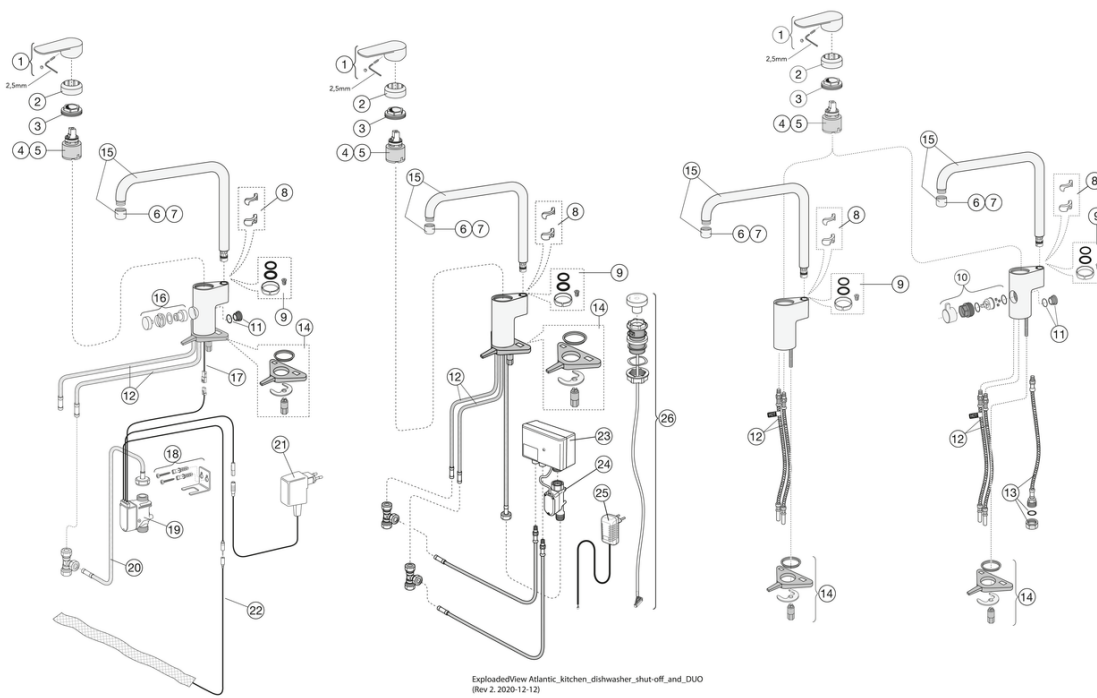

Atsarginės dalys

Nr.	Produkta	Art.nr.
1	Pārslēgs, Atlantic	GB41639541 01
2	Vāks	GB41639523 01
3	Uzgrieznis - keramikas paka	GB41639522 01
4	Keramikas paka 35 mm Smart + standarta	GB41637393
5	Keramikas paka 35 mm Gudra + energoefektīva	GB41639567 01
6	Aerators	GB41630129 01
7	Aerators	GB41639610 01
8	Griešanās ierobežotāju komplekts	GB41638450
9	Blīvgredzenu komplekts	GB41637010 01
10	Trauku mazgājamās mašīnas atslēdzējs	GB41639547 01
11	Ieliktnis, uz skapīša novietojamas trauku mazgājamās mašīnas savienojums	GB41639525 01
12	SoftPex šļūtene	GB41638721 02
13	Softpex šļūtene 440 mm	GB41638701 01
14	Montāžas komplekts - virtuves jaucējkrāns	GB41639573 01
15	Snīpis, Atlantic	GB41639540 01
16	Kontrolei vai trauku mazgājamās mašīnas atslēgšanai	GB41639707 01
17	Kabelis elektroniskajam trauku mazgājamās mašīnas atslēdzējam	GB41639678 01
18	Skava elektroniskajam trauku mazgājamās mašīnas atslēdzējam	GB41639681 01
21	Strāvas adapteris, 220 V elektroniskās trauku mazgājamās mašīnas atslēdzējam	GB41639683 01
22	PAPILDU SENSORS	FG0901201
24	Noslēgvārsts duo versijai	GB41639690 01
25	Strāvas adapteris, 220 V duo versijai	GB41639688 01
26	Duo sistēmas kontrole	GB41639685 01