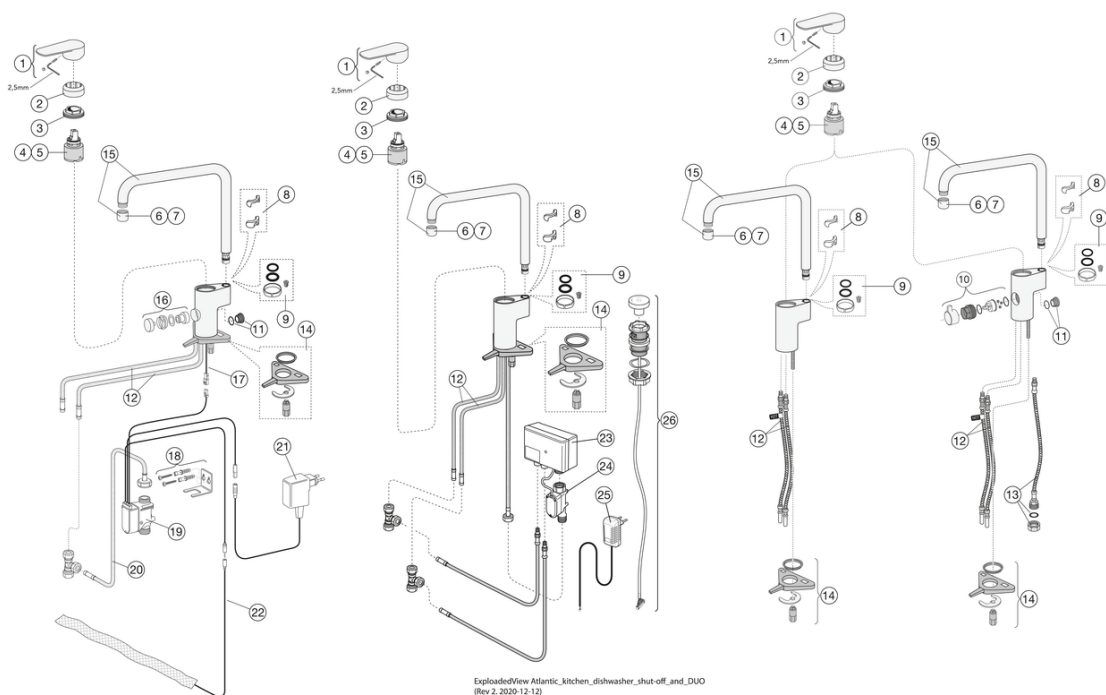

Article number

Art.nr.
GB41205098053

EAN
7391530087269

Pakendiinfo

Pikkus: 440 mm | Laius: 275 mm | Kõrgus: 75 mm
Kaal: 1.8 kg
Number pakendis: 1 pc

Paigaldus ja hooldus

Energiamärgistus ja vastavustunnistused

Tehniline info

- Max. tap capacity (at 300 kPa): 0,12 l/s
- Pressure loss with flow (0,1 l/s) 192 kPa
- CO2e jalajälg: 8,26 kg
- Rõhk, vool ja temperatuur: Maxflöde 300kPa: 0,12 l/s
- Ühenduse mõõdud: 10 mm

Varuosad

Nr.	Toote	Art.nr.
1	Kahv Atlantic	GB41639541 01
2	Ilukate, kroom	GB41639523 01
3	Mutter keraamilisele tööorganile, 2019-	GB41639522 01
4	Keraamiline tööorgan 35 mm	GB41637393
5	Keraamiline tööorgan, Atlantic	GB41639567 01
6	Köögisegist Nautic aeraator	GB41630129 01
7	Valamusegisti Atlantic aeraator	GB41639610 01
8	Pöörleva jooksutoru piiraja	GB41638450
9	O-rõnga komplekt köögisegistile	GB41637010 01
10	Köögisegist sulgventiil nõudepesumasina jaoks	GB41639547 01
11	Köögisegisti sulgventiili kinnitus 2019 -	GB41639525 01
12	Valamusegisti SoftPex voolik, pöörlev	GB41638721 02
13	Segisti SoftPex voolik 440 mm	GB41638701 01
14	Paigalduskomplekt köögisegistile Atlantic	GB41639573 01
15	Jooksutoru Atlantic	GB41639540 01
16	Köögisegisti juhtnupp nõudepesumasina jaoks	GB41639707 01
17	Köögisegisti elektroonilise sulgventiili kaabel	GB41639678 01
18	Köögisegisti elektroonilise sulgventiili kinnitusklamber	GB41639681 01
21	Vooluadapter elektroonilise nõudepesumasina ventiiliga köögisegistitele.	GB41639683 01
22	LISAANDUR	FG0901201
24	Köögisegisti elektroonilise juhtnupu sulgventiil	GB41639690 01
25	Köögisegisti Skandic; Atlantic; Nordic Plus vooluadapter (2019 -)	GB41639688 01
26	Köögisegisti elektrooniline juhtnupp 2019 -	GB41639685 01

GUSTAVSBERG/

FLOW CHART/

ATLANTIC KITCHEN MIXER, LEAD-FREE

GUSTAVSBERG /
SMARTER BATHROOMS

- 1** Max flow
- 2** Dishwasher shut off valve

Valid for curve **1**

- Flowrate at 300 kPa:	0,12 l/s
- Pressure at flow 0,1 l/s:	192 kPa
- Pressure at flow 0,2 l/s:	NA
- Pressure at flow 0,33 l/s:	NA