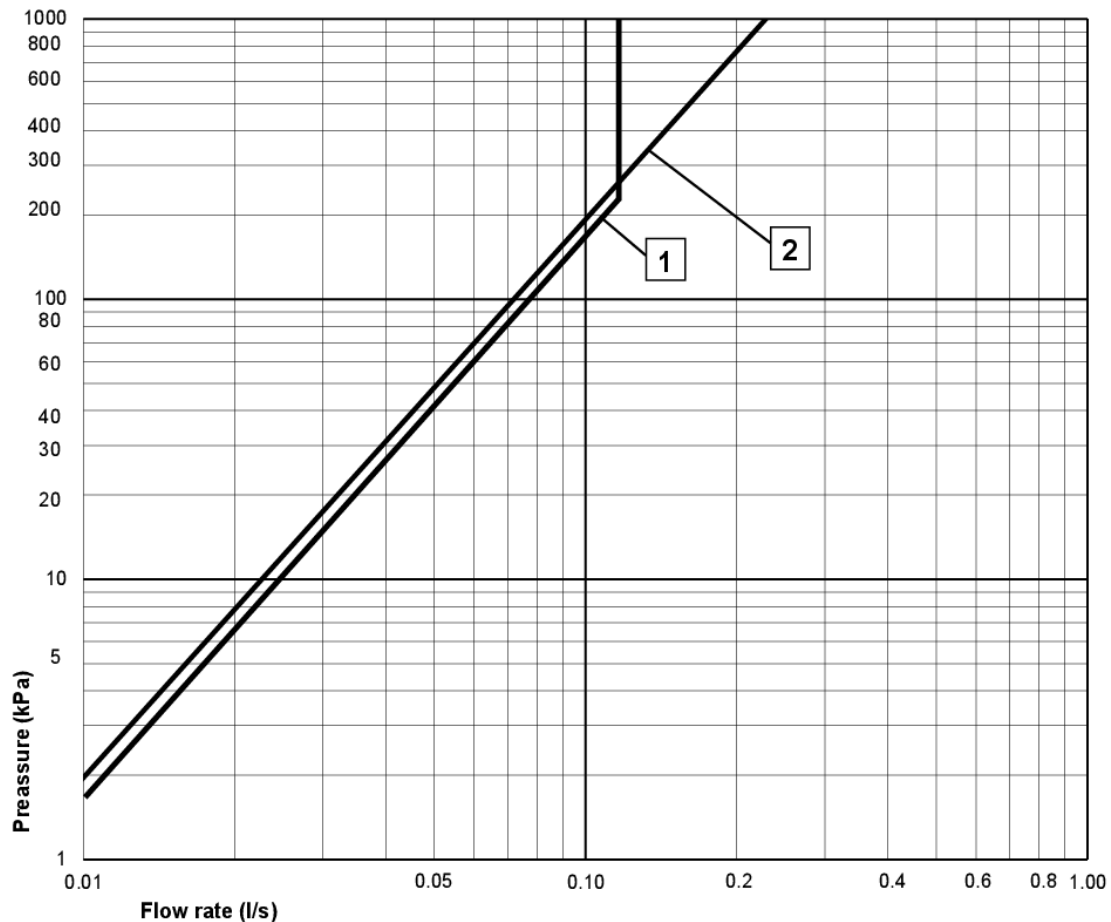

Article number

Art.nr.
GB41205098053

EAN
7391530087269

Pakendiinfo

Pikkus: 440 mm | Laius: 275 mm | Kõrgus: 75 mm
Kaal: 1.8 kg
Number pakendis: 1 pc

Paigaldus ja hooldus

Energiamärgistus ja vastavustunnistused

Tehniline info

- Max. tap capacity (at 300 kPa): 0,12 l/s
- Pressure loss with flow (0,1 l/s) 192 kPa
- CO2e jalajälg: 8,26 kg
- Rõhk, vool ja temperatuur: Maxflöde 300kPa: 0,12 l/s
- Ühenduse mõõdud: 10 mm

GUSTAVSBERG/

FLOW CHART/

ATLANTIC KITCHEN MIXER, LEAD-FREE

GUSTAVSBERG /
SMARTER BATHROOMS

- 1** Max flow
- 2** Dishwasher shut off valve

Valid for curve **1**

- Flowrate at 300 kPa:	0,12 l/s
- Pressure at flow 0,1 l/s:	192 kPa
- Pressure at flow 0,2 l/s:	NA
- Pressure at flow 0,33 l/s:	NA