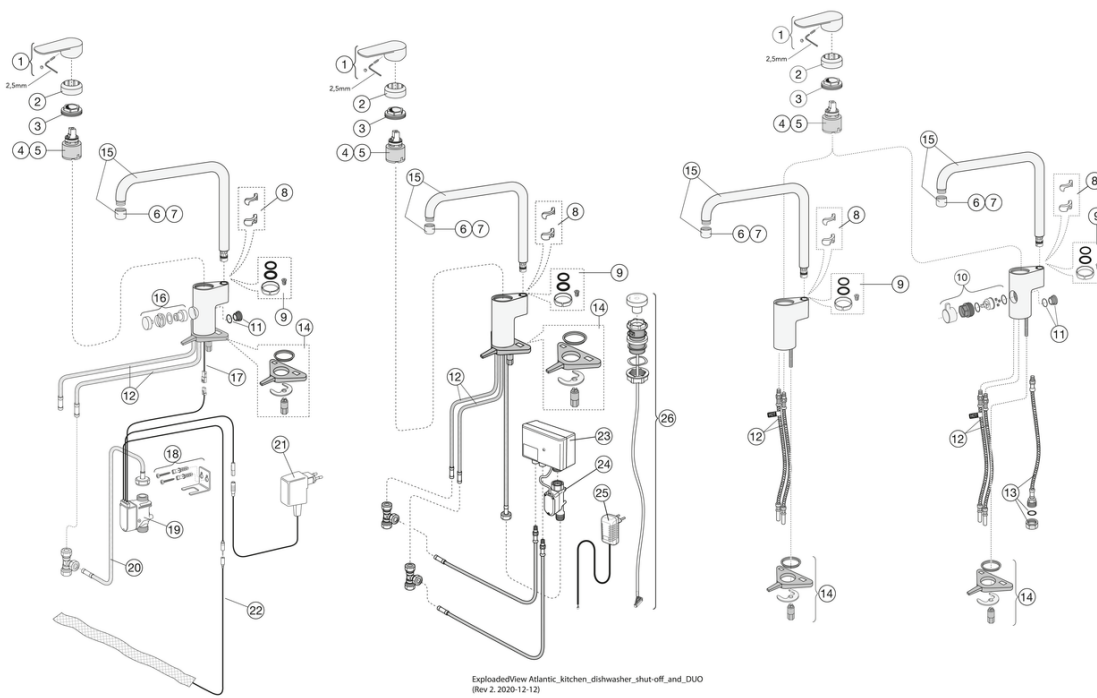

Atsarginės dalys

Nr.	Produkta	Art.nr.
1	Pārslēgs, Atlantic	GB41639541 01
2	Vāks	GB41639523 01
3	Uzgrieznis - keramikas paka	GB41639522 01
4	Keramikas paka 35 mm Smart + standarta	GB41637393
5	Keramikas paka 35 mm Gudra + energoefektīva	GB41639567 01
6	Aerators	GB41630129 01
7	Aerators	GB41639610 01
8	Griešanās ierobežotāju komplekts	GB41638450
9	Blīvģredzenu komplekts	GB41637010 01
10	Trauku mazgājamās mašīnas atslēdzējs	GB41639547 01
11	Ieliktnis, uz skapīša novietojamas trauku mazgājamās mašīnas savienojums	GB41639525 01
12	SoftPex šļūtene	GB41638721 02
13	Softpex šļūtene 440 mm	GB41638701 01
14	Montāžas komplekts - virtuves jaucējkrāns	GB41639573 01
15	Snīpis, Atlantic	GB41639540 01
16	Kontrolei vai trauku mazgājamās mašīnas atslēgšanai	GB41639707 01
17	Kabelis elektroniskajam trauku mazgājamās mašīnas atslēdzējam	GB41639678 01
18	Skava elektroniskajam trauku mazgājamās mašīnas atslēdzējam	GB41639681 01
21	Strāvas adapteris, 220 V elektroniskās trauku mazgājamās mašīnas atslēdzējam	GB41639683 01
22	PAPILDU SENSORS	FG0901201
24	Noslēgvārsts duo versijai	GB41639690 01
25	Strāvas adapteris, 220 V duo versijai	GB41639688 01
26	Duo sistēmas kontrole	GB41639685 01