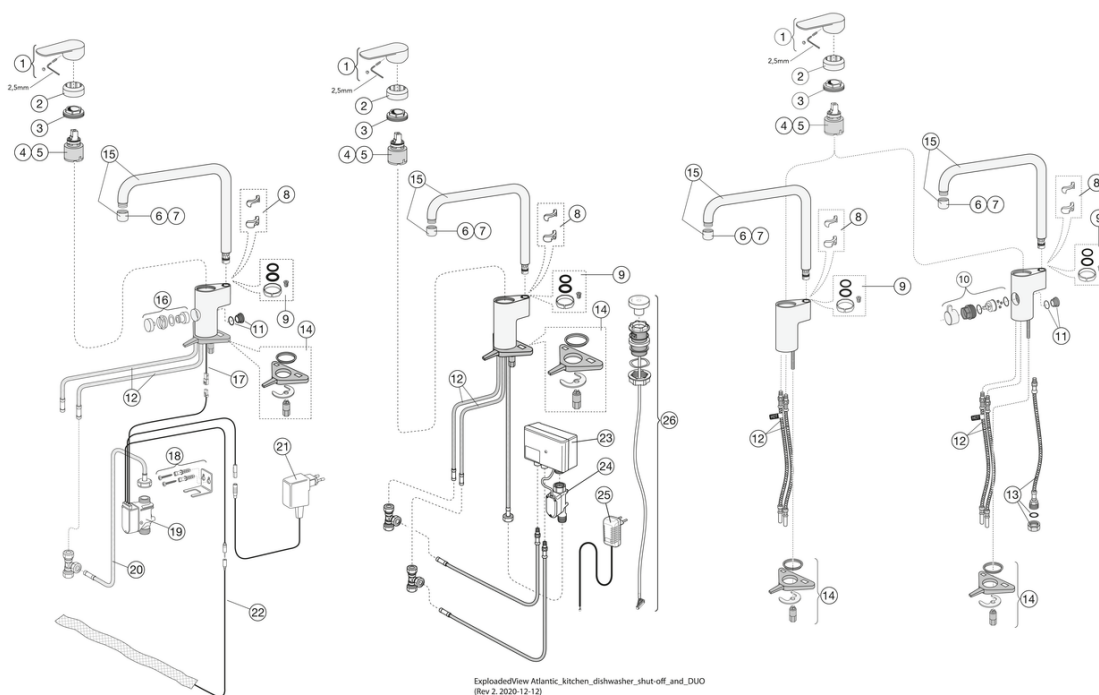

Reservedeler

Nr.	Produkt	NRF-nr.	Art.nr.
1	Ettgrepsspak Atlantic		GB41639541 01
2	Dekkekåpe.		GB41639523 01
3	Mutter - kerampakke		GB41639522 01
4	Kerampakke 35mm Smart+ standard	4342719	GB41637393
5	Kerampakke 35mm Smart+ energieffektiv		GB41639567 01
6	Strålesamler	4343242	GB41630129 01
7	Strålesamler		GB41639610 01
8	Slagbegrensningssats	4342716	GB41638450
9	O-ringsats	4342659	GB41637010 01
10	Oppvaskmaskinstenging		GB41639547 01
11	Plugg til oppvaskmaskintilkobling på benk		GB41639525 01
12	SoftPex-slange		GB41638721 02
13	SoftPex-slange 440mm		GB41638701 01
14	Monteringssett - kjøkkenblandebatteri		GB41639573 01
15	Tut Atlantic		GB41639540 01
16	Regulator el. oppvaskmask.stenging		GB41639707 01
17	Kabel for el. oppvaskmask.stenging		GB41639678 01
18	Konsoll for el. oppvaskmask. stenging		GB41639681 01
21	Strømadapter 220V for el. oppvaskmask.stenging.		GB41639683 01
22	EKSTRA SENSOR	5648393	FG0901201
24	Avstengingsventil for duo		GB41639690 01
25	Strømadapter 220V for duo		GB41639688 01
26	Regulator for duo		GB41639685 01